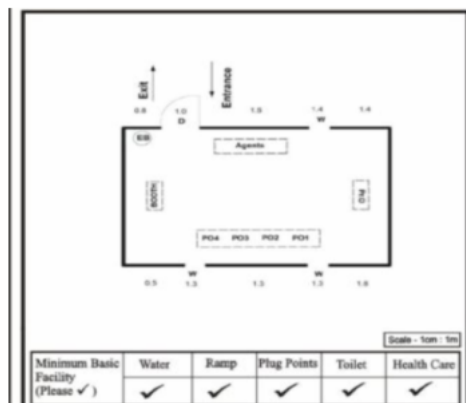

Google Map View

Polling Station Building Front View

Polling Station Front View

Cad View

Key MAP View

1 பெயர் : லட்சுமணன் தந்தை பெயர்: ராமய்யா வீட்டு எண் : 1 வயது : 59 பாலினம் : ஆண்	KRC2395937 Photo is available	2 பெயர் : நாகலிங்கம் தந்தை பெயர்: வடிவேல் வீட்டு எண் : 1 வயது : 56 பாலினம் : ஆண்	KRC6488845 Photo is available	3 பெயர் : காந்தலட்சுமி கணவர் பெயர்: லட்சுமணன் வீட்டு எண் : 1 வயது : 54 பாலினம் : பெண்	KRC2395499 Photo is available
4 பெயர் : கஸ்தூரி கணவர் பெயர்: நாகலிங்கம் வீட்டு எண் : 1 வயது : 47 பாலினம் : பெண்	KRC6488837 Photo is available	5 பெயர் : அனுசுயா தந்தை பெயர்: லட்சுமணன் வீட்டு எண் : 1 வயது : 31 பாலினம் : பெண்	NUS1274661 Photo is available	6 பெயர் : செளமயா தந்தை பெயர்: லக்ஷ்மணன் வீட்டு எண் : 1 வயது : 25 பாலினம் : பெண்	NUS2083368 Photo is available
7 பெயர் : விஜய் நாகலிங்கம் தந்தை பெயர்: நாகலிங்கம் வீட்டு எண் : 1ஏ வயது : 26 பாலினம் : ஆண்	NUS2488450 Photo is available	8 பெயர் : புனிதகுமாரி கணவர் பெயர்: மரியதாஸ் வீட்டு எண் : 2 வயது : 61 பாலினம் : பெண்	KRC9528209 Photo is available	9 பெயர் : ரவி தந்தை பெயர்: முத்துசாமி வீட்டு எண் : 2 வயது : 57 பாலினம் : ஆண்	NUS0951574 Photo is available
10 பெயர் : தங்கம் கணவர் பெயர்: ரவி வீட்டு எண் : 2 வயது : 56 பாலினம் : பெண்	NUS0951137 Photo is available	11 பெயர் : சுந்தரவடிவேல் தந்தை பெயர்: சுப்பிரமணி வீட்டு எண் : 2 வயது : 48 பாலினம் : ஆண்	KRC2413516 Photo is available	12 பெயர் : தமிழ்செல்வி கணவர் பெயர்: சுந்தரவடிவேல் வீட்டு எண் : 2 வயது : 44 பாலினம் : பெண்	KRC6492110 Photo is available
13 பெயர் : ஜெயசெல்வி கணவர் பெயர்: மரிய தாஸ் வீட்டு எண் : 2 வயது : 36 பாலினம் : பெண்	NUS1685361 Photo is available	14 பெயர் : ஆல்பட் ராஜ் தந்தை பெயர்: மனியதாஸ் வீட்டு எண் : 2 வயது : 34 பாலினம் : ஆண்	NUS0952010 Photo is available	15 பெயர் : ரேணுகா தேவி கணவர் பெயர்: ஆல்பர்ட் ராஜ் வீட்டு எண் : 02 வயது : 34 பாலினம் : பெண்	NUS2606226 Photo is available
S 16 பெயர் : அன்னலட்சுமி தந்தை பெயர்: மரியதாஸ் வீட்டு எண் : 2 வயது : 31 பாலினம் : பெண்	NUS1274687 Photo is available	17 பெயர் : நித்யலட்சுமி கணவர் பெயர்: ஜெயகுமார் வீட்டு எண் : 2 வயது : 29 பாலினம் : பெண்	NUS1522085 Photo is available	18 பெயர் : சுதர்ஸன் தந்தை பெயர்: ரவி வீட்டு எண் : 2 வயது : 28 பாலினம் : ஆண்	NUS1685379 Photo is available
19 பெயர் : விஜய ராகவன் தந்தை பெயர்: ஜெயகுமார் வீட்டு எண் : 2 வயது : 28 பாலினம் : ஆண்	NUS1901008 Photo is available	20 பெயர் : ரிதிகா தந்தை பெயர்: தியாகராஜன் வீட்டு எண் : 2 வயது : 23 பாலினம் : பெண்	NUS2581197 Photo is available	21 பெயர் : சுஜாதா கணவர் பெயர்: ராமு வீட்டு எண் : 4 வயது : 49 பாலினம் : பெண்	KRC6490106 Photo is available
22 பெயர் : தனம் தந்தை பெயர்: அழகேசன் வீட்டு எண் : 4 வயது : 36 பாலினம் : பெண்	NUS0320002 Photo is available	23 பெயர் : பாப்பாத்தி கணவர் பெயர்: முருகேசன் வீட்டு எண் : 5 வயது : 66 பாலினம் : பெண்	KRC6495766 Photo is available	24 பெயர் : ஃபாரூக் இதரர் பெயர்: அமீனா பீ வீட்டு எண் : 5 வயது : 65 பாலினம் : ஆண்	NUS2733301 Photo is available
25 பெயர் : அமீனாபி கணவர் பெயர்: ஃபாரூக் வீட்டு எண் : 5 வயது : 57 பாலினம் : பெண்	NUS2061166 Photo is available	26 பெயர் : சந்தோஷ்குமார் தந்தை பெயர்: சுப்பிரமணியன் வீட்டு எண் : 5 வயது : 34 பாலினம் : ஆண்	NUS0320077 Photo is available	27 பெயர் : ஜெனிபர்திவ்யா தந்தை பெயர்: ஜேம்ஸ் வீட்டு எண் : 6-47 வயது : 31 பாலினம் : பெண்	NUS1116003 Photo is available
28 பெயர் : மகேஸ்வரி கணவர் பெயர்: சுப்பிரமணி வீட்டு எண் : 7 வயது : 49 பாலினம் : பெண்	KRC2417194 Photo is available	29 பெயர் : சுவேகா மணிகண்டன் கணவர் பெயர்: மணிகண்டன் வீட்டு எண் : 7 வயது : 42 பாலினம் : பெண்	NUS2488468 Photo is available	30 பெயர் : சயத் ஷகீர் தந்தை பெயர்: சயத்மௌனா வீட்டு எண் : 7 வயது : 34 பாலினம் : ஆண்	NUS0561209 Photo is available