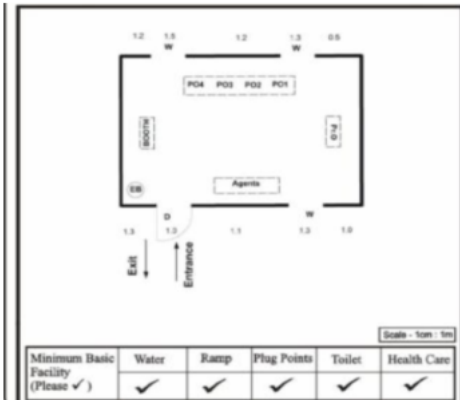

Google Map View

Polling Station Building Front View

Polling Station Front View

Cad View

Key MAP View

1 பெயர் : நளினி கணவர் பெயர் : ரவி வீட்டு எண் : 1 வயது : 41 பாலினம் : பெண் Photo is available	NUS1196062	2 பெயர் : முருகேஷ் தந்தை பெயர் : ரங்கசாமி வீட்டு எண் : 1-2 வயது : 52 பாலினம் : ஆண் Photo is available	KRC6488944	3 பெயர் : மு சுவாமிநாதன் தந்தை பெயர் : மருகேஷ் வீட்டு எண் : 1/8 வயது : 20 பாலினம் : பெண் Photo is available	NUS2975878
4 பெயர் : ஸ்ரீரகுதி தந்தை பெயர் : சண்முகம் வீட்டு எண் : 1ஏ/3 வயது : 21 பாலினம் : பெண் Photo is available	NUS2974350	5 பெயர் : ரவணாமாள் கணவர் பெயர் : ஜெயபிரகாஷ் வீட்டு எண் : 2-1 வயது : 70 பாலினம் : பெண் Photo is available	NUS1685783	6 பெயர் : ஜெகதீசன் தந்தை பெயர் : ஜெயப்பிரகாஷ் வீட்டு எண் : 2-1 வயது : 40 பாலினம் : ஆண் Photo is available	NUS1685791
7 பெயர் : ராஜேஷ்வரி இதரர் பெயர் : காமாட்சி வீட்டு எண் : 2/32 வயது : 66 பாலினம் : பெண் Photo is available	NUS2778314	8 பெயர் : காமாட்சி தாயின் பெயர் : ராஜேஷ்வரி வீட்டு எண் : 2/32 வயது : 43 பாலினம் : பெண் Photo is available	NUS2778470	9 பெயர் : ஜெகதீசன் தந்தை பெயர் : ராமசந்திரன் வீட்டு எண் : 2/33 வயது : 67 பாலினம் : ஆண் Photo is available	NUS2978799
10 பெயர் : ஜெ உமா கணவர் பெயர் : ஜெகதீசன் வீட்டு எண் : 2/33 வயது : 55 பாலினம் : பெண் Photo is available	NUS2945582	11 பெயர் : ஜே கஸ்தூரி தந்தை பெயர் : ஜெகதீசன் வீட்டு எண் : 2/33 வயது : 20 பாலினம் : பெண் Photo is available	NUS2976553	12 பெயர் : தியாகராஜன் தந்தை பெயர் : ரவிக்குமார் வீட்டு எண் : 3 வயது : 28 பாலினம் : ஆண் Photo is available	NUS1901461
13 பெயர் : ராஜா ல தந்தை பெயர் : லக்ஷ்மணன் வீட்டு எண் : 3/1 வயது : 53 பாலினம் : ஆண் Photo is available	NUS2777704	14 பெயர் : வெள்ளத்தாய் கணவர் பெயர் : ராஜா வீட்டு எண் : 3/1 வயது : 41 பாலினம் : பெண் Photo is available	NUS2820884	15 பெயர் : லக்ஷ்மணன் ரா தந்தை பெயர் : ராஜா வீட்டு எண் : 3/1 வயது : 25 பாலினம் : ஆண் Photo is available	NUS2788487
16 பெயர் : சிவலட்சுமி தந்தை பெயர் : ராஜா வீட்டு எண் : 3/1 வயது : 22 பாலினம் : பெண் Photo is available	NUS2788594	17 பெயர் : அருள்முருகன் தந்தை பெயர் : தங்கராஜ் வீட்டு எண் : 4/11 வயது : 47 பாலினம் : ஆண் Photo is available	NUS0773739	18 பெயர் : குராஜன் தந்தை பெயர் : குப்புசாமி வீட்டு எண் : 4/31 வயது : 56 பாலினம் : ஆண் Photo is available	NUS2978864
19 பெயர் : ரா புரோமி கணவர் பெயர் : கே ராஜன் வீட்டு எண் : 4/31 வயது : 48 பாலினம் : பெண் Photo is available	NUS2979987	20 பெயர் : ரா பிரீத்தி தந்தை பெயர் : கே ராஜன் வீட்டு எண் : 4/31 வயது : 25 பாலினம் : பெண் Photo is available	NUS2974459	21 பெயர் : நரேஷ் தந்தை பெயர் : ராஜன் வீட்டு எண் : 4/31 வயது : 21 பாலினம் : ஆண் Photo is available	NUS2974699
S 22 பெயர் : சதிஷ்குமார் தந்தை பெயர் : ஜெயப்பிரகாஷ் வீட்டு எண் : 4ஜி 9ஸை2 ஹன்ஸா அபீநவ வயது : 42 பாலினம் : ஆண் Photo is available	NUS1685775	23 பெயர் : வசந்தாஜெயசீலி கணவர் பெயர் : டிக்குஸ் வீட்டு எண் : 5 வயது : 72 பாலினம் : பெண் Photo is available	NUS2240299	24 பெயர் : பெனடிட் ஆரோக்கியராஜ் தந்தை பெயர் : டிக்குஸ் வீட்டு எண் : 5 வயது : 43 பாலினம் : பெண் Photo is available	KRC8967176
25 பெயர் : ஏஸ்.ஸௌமியா தந்தை பெயர் : சுவாமிநாதன் ஜீ வீட்டு எண் : 5/13 வயது : 23 பாலினம் : பெண் Photo is available	NUS2566388	26 பெயர் : தர்ஷினி சா தந்தை பெயர் : ஜி சாமிநாதன் வீட்டு எண் : 5/13 வயது : 20 பாலினம் : பெண் Photo is available	NUS2854610	27 பெயர் : ஆனந்தி தந்தை பெயர் : திலீப்குமார் வீட்டு எண் : 6/15 வயது : 37 பாலினம் : பெண் Photo is available	NUS1983840
28 பெயர் : லாவண்யா சேகர் தந்தை பெயர் : சேகர் வீட்டு எண் : 6/15 வயது : 24 பாலினம் : பெண் Photo is available	NUS2614774	29 பெயர் : முத்து தந்தை பெயர் : ஜெயராமன் வீட்டு எண் : 6-30 வயது : 54 பாலினம் : ஆண் Photo is available	NUS1602531	30 பெயர் : கார்த்திக் ஆ தந்தை பெயர் : கே ஆனந்தன் வீட்டு எண் : 7/17 வயது : 24 பாலினம் : ஆண் Photo is available	NUS2777803