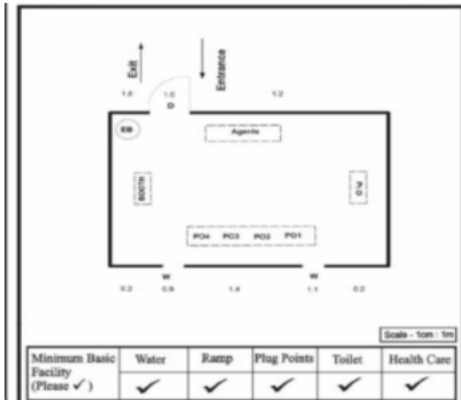

Google Map View

Polling Station Building Front View

Polling Station Front View

Cad View

Key MAP View

1 பெயர் : கல்பனா கணவர் பெயர்: ஏழுமலை வீட்டு எண் : 1 வயது : 44 பாலினம் : பெண் Photo is available	NUS0564930	2 பெயர் : வீலாவதி கணவர் பெயர்: முத்தமிழ்வாணன் வீட்டு எண் : 1 வயது : 38 பாலினம் : பெண் Photo is available	NUS0564054	3 பெயர் : மாதவி தந்தை பெயர்: மாலா கொண்டையா வீட்டு எண் : 1 வயது : 34 பாலினம் : பெண் Photo is available	NUS0953646
4 பெயர் : மதனகோபால் தந்தை பெயர்: மால்யாத்திரி வீட்டு எண் : 1 வயது : 33 பாலினம் : ஆண் Photo is available	NUS0953802	5 பெயர் : பி ஜெயந்தி இதரர் பெயர்: பெருமாள் வீட்டு எண் : 5/10 வயது : 35 பாலினம் : பெண் Photo is available	UJV0416693	6 பெயர் : ஸ்ரீகாந்த் தந்தை பெயர்: கோட்டிஸ்வர ரால் வீட்டு எண் : 6 வயது : 34 பாலினம் : ஆண் Photo is available	NUS0774604
7 பெயர் : காமேஷ்வரன் தந்தை பெயர்: சந்திரன் வீட்டு எண் : 7 வயது : 36 பாலினம் : ஆண் Photo is available	KRC6540611	8 பெயர் : அர்ஜீன் தந்தை பெயர்: சங்கர் வீட்டு எண் : 7 வயது : 30 பாலினம் : ஆண் Photo is available	NUS1276617	9 பெயர் : பாவனி தந்தை பெயர்: சங்கர் வீட்டு எண் : 7-77 வயது : 32 பாலினம் : பெண் Photo is available	NUS1116870
10 பெயர் : வேங்கையாம்மா கணவர் பெயர்: அச்சையா வீட்டு எண் : 9 வயது : 65 பாலினம் : பெண் Photo is available	NUS1424753	11 பெயர் : அம்பேத்கர் தந்தை பெயர்: சந்திரராவ் வீட்டு எண் : 9 வயது : 45 பாலினம் : ஆண் Photo is available	NUS0563809	12 பெயர் : கோபாலகிருஷ்ணன் தந்தை பெயர்: அச்சையா வீட்டு எண் : 9 வயது : 43 பாலினம் : ஆண் Photo is available	NUS0563999
13 பெயர் : வெங்கடசைலஜா கணவர் பெயர்: ஸ்ரீனிவாசலு வீட்டு எண் : 9 வயது : 42 பாலினம் : பெண் Photo is available	NUS0563908	14 பெயர் : வெங்கடரவணம்மா கணவர் பெயர்: அம்பேத்கார் வீட்டு எண் : 9 வயது : 40 பாலினம் : பெண் Photo is available	NUS0563932	15 பெயர் : சுகுண்யா கணவர் பெயர்: கோபாலகிருஷ்ணன் வீட்டு எண் : 9 வயது : 37 பாலினம் : பெண் Photo is available	NUS0563866
16 பெயர் : ஸ்ரீ கிருஷ்ணா அ தந்தை பெயர்: அச்சையா வீட்டு எண் : 9 வயது : 37 பாலினம் : ஆண் Photo is available	NUS0563817	17 பெயர் : ரத்ன குமரி வி கணவர் பெயர்: வெங்கடநரசிம்மன் வீட்டு எண் : 9 வயது : 36 பாலினம் : பெண் Photo is available	NUS1424746	18 பெயர் : அபிநயா தந்தை பெயர்: முத்துகுமார் வீட்டு எண் : 9 வயது : 25 பாலினம் : பெண் Photo is available	NUS2040780
19 பெயர் : ஜான்னி ஸ்ரீ கணவர் பெயர்: ஸ்ரீ கிருஷ்ணா வீட்டு எண் : 9/18,3ரோட் தெரு வயது : 26 பாலினம் : பெண் Photo is available	NUS2907947	20 பெயர் : அப்துல்சிக்காந்தர் தந்தை பெயர்: அப்துல் பர்கத் வீட்டு எண் : 10 வயது : 36 பாலினம் : ஆண் Photo is available	NUS1169705	21 பெயர் : குணசிலி கணவர் பெயர்: ஜோசப் வீட்டு எண் : 10-5 வயது : 61 பாலினம் : பெண் Photo is available	KRC6522403
22 பெயர் : பா சகாய கிரினி ஜெனிதா தந்தை பெயர்: பாஸ்டர் பெர்னாண்டோ வீட்டு எண் : 10-5 வயது : 39 பாலினம் : பெண் Photo is available	KRC6522411	23 பெயர் : தாமஸ் ஆண்டோ நிஷாந்த் தந்தை பெயர்: பாஸ்டர் வீட்டு எண் : 10-5 வயது : 36 பாலினம் : ஆண் Photo is available	NUS0153932	24 பெயர் : இஸ்மாயின் தந்தை பெயர்: கரிம் காண்சாகிப் வீட்டு எண் : 10-20 வயது : 64 பாலினம் : ஆண் Photo is available	NUS0953570
25 பெயர் : ஷபியா கா தந்தை பெயர்: காதர் வீட்டு எண் : 10/20 வயது : 20 பாலினம் : பெண் Photo is available	NUS2997096	26 பெயர் : மோகன் தந்தை பெயர்: கிருஷ்ணமூர்த்தி வீட்டு எண் : 12 வயது : 60 பாலினம் : ஆண் Photo is available	KRC9528597	27 பெயர் : சரோஜா கணவர் பெயர்: மோகன் வீட்டு எண் : 12 வயது : 56 பாலினம் : பெண் Photo is available	KRC9528589
28 பெயர் : ரவிசந்திரன் தந்தை பெயர்: சீனிவாசன் வீட்டு எண் : 12 வயது : 35 பாலினம் : ஆண் Photo is available	NUS0564179	29 பெயர் : பிரபாகரன் தந்தை பெயர்: சீனிவாசன் வீட்டு எண் : 12 வயது : 33 பாலினம் : ஆண் Photo is available	NUS0705723	30 பெயர் : அருண் தந்தை பெயர்: குமார் வீட்டு எண் : 12 வயது : 30 பாலினம் : ஆண் Photo is available	NUS1276211