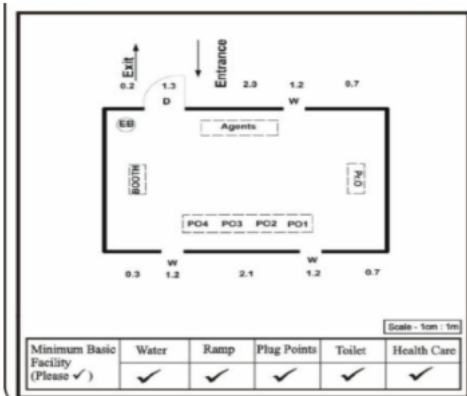

Google Map View

Polling Station Building Front View

Polling Station Front View

Cad View

Key MAP View

1 பெயர் : சீனிவாசன் தந்தை பெயர்: வரதன் வீட்டு எண் : 4 வயது : 73 பாலினம் : ஆண்	NUS0328690 Photo is available	2 பெயர் : மேனகா கணவர் பெயர்: சோமசுந்தரம் வீட்டு எண் : 5 வயது : 39 பாலினம் : பெண்	NUS1846252 Photo is available	3 பெயர் : சங்கீதா கணவர் பெயர்: பாரதிராஜா வீட்டு எண் : 5 வயது : 39 பாலினம் : பெண்	NUS1846278 Photo is available
4 பெயர் : சரத் பாண்டியன் தந்தை பெயர்: செல்வம் வீட்டு எண் : 6-109 வயது : 29 பாலினம் : ஆண்	NUS1603364 Photo is available	5 பெயர் : செந்தில் குமார் தந்தை பெயர்: ஆனந்த வேலு வீட்டு எண் : 7 வயது : 28 பாலினம் : ஆண்	NUS1846211 Photo is available	6 பெயர் : அமலா கணவர் பெயர்: செல்வராஜ் வீட்டு எண் : 9 வயது : 41 பாலினம் : பெண்	NUS1845999 Photo is available
7 பெயர் : முத்து செல்வம் தந்தை பெயர்: பாண்டி வீட்டு எண் : 9 வயது : 38 பாலினம் : ஆண்	NUS1846302 Photo is available	8 பெயர் : பிரியா தந்தை பெயர்: முத்து செல்வம் வீட்டு எண் : 9 வயது : 34 பாலினம் : பெண்	NUS1846369 Photo is available	9 பெயர் : செல்வராஜ் தந்தை பெயர்: இந்திரன் வீட்டு எண் : 9f-2 வயது : 49 பாலினம் : ஆண்	NUS1847342 Photo is available
10 பெயர் : பிரசாந்த் தந்தை பெயர்: நரசிமலு வீட்டு எண் : 28 வயது : 34 பாலினம் : ஆண்	NUS1278662 Photo is available	11 பெயர் : பஜரங்க சிங் தந்தை பெயர்: லல்லன் சிங் வீட்டு எண் : 29 வயது : 63 பாலினம் : ஆண்	NUS1782150 Photo is available	12 பெயர் : ராஷ்மி கணவர் பெயர்: சந்தீப் வீட்டு எண் : 34 வயது : 36 பாலினம் : பெண்	NUS1424951 Photo is available
13 பெயர் : யோகேஷ்வரன் தந்தை பெயர்: ஜெயசீலன் வீட்டு எண் : 34 வயது : 36 பாலினம் : ஆண்	NUS1845932 Photo is available	S 14 பெயர் : பிரகதீஸ்வரன் தந்தை பெயர்: ஜெயசீலன் வீட்டு எண் : 34 வயது : 34 பாலினம் : ஆண்	NUS1845916 Photo is available	15 பெயர் : சுப்ரஜா தந்தை பெயர்: ஜெயசீலன் வீட்டு எண் : 34 வயது : 29 பாலினம் : பெண்	NUS1845924 Photo is available
16 பெயர் : ஜஸ்வந்த்யாதேவி தந்தை பெயர்: சண்முகவேல் வீட்டு எண் : 37 வயது : 35 பாலினம் : பெண்	NUS1278647 Photo is available	17 பெயர் : உமாதங்கம் கணவர் பெயர்: ஐயப்பன் வீட்டு எண் : 38 வயது : 50 பாலினம் : பெண்	NUS1603141 Photo is available	18 பெயர் : ரஞ்சித் குமார் தந்தை பெயர்: வீரமுத்து வீட்டு எண் : 43 வயது : 28 பாலினம் : ஆண்	NUS1845825 Photo is available
19 பெயர் : சாய் லட்சுமி தந்தை பெயர்: நாகராஜன் வீட்டு எண் : 61 வயது : 32 பாலினம் : பெண்	NUS1118934 Photo is available	20 பெயர் : கலைவாணி கணவர் பெயர்: ஹரிகிருஷ்ணன் வீட்டு எண் : 74 வயது : 34 பாலினம் : பெண்	NUS1845965 Photo is available	S2 21 பெயர் : ஆனந்ததங்கம் தந்தை பெயர்: நாகராஜன் வீட்டு எண் : 82 வயது : 50 பாலினம் : ஆண்	NUS1847300 Photo is available
S2 22 பெயர் : ஜெயசினி தந்தை பெயர்: நாகராஜன் வீட்டு எண் : 82 வயது : 28 பாலினம் : பெண்	NUS1846377 Photo is available	23 பெயர் : சுபாஷினி தந்தை பெயர்: ஆனந்த் வீட்டு எண் : 92/3 வயது : 44 பாலினம் : பெண்	FBT1478049 Photo is available	24 பெயர் : செல்வமாரி தந்தை பெயர்: ராமசாமி வீட்டு எண் : 93 வயது : 36 பாலினம் : ஆண்	NUS1846104 Photo is available
25 பெயர் : வெங்கடேசன் தந்தை பெயர்: ராஜீ வீட்டு எண் : 93G1 வயது : 43 பாலினம் : ஆண்	NUS1278373 Photo is available	S2 26 பெயர் : ராமசுப்பிரமணியன் தந்தை பெயர்: கருப்பையா வீட்டு எண் : 101/3 வயது : 70 பாலினம் : ஆண்	NUS1847201 Photo is available	#2 27 பெயர் : கோபிசங்கர் தந்தை பெயர்: ராமசுப்ரமணியன் வீட்டு எண் : 101/3 வயது : 39 பாலினம் : ஆண்	NUS1846146 Photo is available
# 28 பெயர் : கருப்பையா தந்தை பெயர்: ராமசுப்ரமணியன் வீட்டு எண் : 1ஸ்டீட் அடுக்கு வீடு,டி/ன் 101 வயது : 34 பாலினம் : ஆண்	NUS1846138 Photo is available	#2 29 பெயர் : காமாட்சி தந்தை பெயர்: ராமசுப்ரமணியன் வீட்டு எண் : 101/3 வயது : 31 பாலினம் : பெண்	NUS1846120 Photo is available	30 பெயர் : திரு கோகுல் ராம் தந்தை பெயர்: கேஸவராம வீட்டு எண் : 144B வயது : 24 பாலினம் : ஆண்	NUS2542470 Photo is available