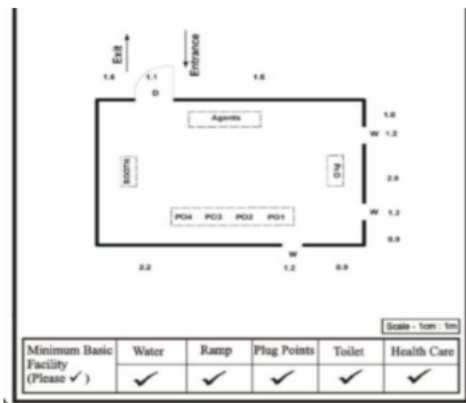

Google Map View

Polling Station Building Front View

Polling Station Front View

Cad View

Key MAP View

1 பெயர் : நா. வேனிதா தந்தை பெயர்: நாகராஜ் வீட்டு எண் : 00 வயது : 25 பாலினம் : பெண் Photo is available	NUS2686483	2 பெயர் : கணையம்மாள் கணவர் பெயர்: தங்கராஜ் வீட்டு எண் : 1 வயது : 76 பாலினம் : பெண் Photo is available	NUS0566992	3 பெயர் : ராக்கம்மாள் கணவர் பெயர்: ராமதாஸ் வீட்டு எண் : 1 வயது : 56 பாலினம் : பெண் Photo is available	NUS1782523
4 பெயர் : முறம்மதுராபி மு தந்தை பெயர்: - வீட்டு எண் : 1 வயது : 56 பாலினம் : ஆண் Photo is available	NUS0274209	5 பெயர் : புஷ்பராணி கணவர் பெயர்: ராபர்ட் வீட்டு எண் : 1 வயது : 55 பாலினம் : பெண் Photo is available	NUS0273995	6 பெயர் : லதா கணவர் பெயர்: சுரேஷ் குமார் வீட்டு எண் : 1 வயது : 50 பாலினம் : பெண் Photo is available	NUS1902758
7 பெயர் : லதா கணவர் பெயர்: ராஜ் வீட்டு எண் : 1 வயது : 49 பாலினம் : பெண் Photo is available	NUS0566851	8 பெயர் : லலிதா கணவர் பெயர்: ரவி வீட்டு எண் : 1 வயது : 49 பாலினம் : பெண் Photo is available	NUS0274241	9 பெயர் : சாருமதி கணவர் பெயர்: ஸ்ரீதர் வீட்டு எண் : 1 வயது : 48 பாலினம் : பெண் Photo is available	NUS0566034
10 பெயர் : வைத்திலிங்கம் தந்தை பெயர்: கருப்புதங்கம் வீட்டு எண் : 1 வயது : 45 பாலினம் : ஆண் Photo is available	NUS1119643	11 பெயர் : தேன்மொழி கணவர் பெயர்: ரஜினி வீட்டு எண் : 1 வயது : 44 பாலினம் : பெண் Photo is available	NUS0567412	12 பெயர் : காயத்ரி கணவர் பெயர்: கலைவாணன் வீட்டு எண் : 1 வயது : 43 பாலினம் : பெண் Photo is available	NUS0274225
13 பெயர் : விஜி தந்தை பெயர்: செல்வராஜ் வீட்டு எண் : 1 வயது : 43 பாலினம் : ஆண் Photo is available	NUS0566059	14 பெயர் : தனலட்சுமி கணவர் பெயர்: அன்பு வீட்டு எண் : 1 வயது : 43 பாலினம் : பெண் Photo is available	NUS1080308	# 15 பெயர் : உதயன் செ தந்தை பெயர்: செல்வராஜ் வீட்டு எண் : 1 வயது : 41 பாலினம் : ஆண் Photo is available	NUS0566067
16 பெயர் : இந்திரவேல் தந்தை பெயர்: அர்அணன் வீட்டு எண் : 1 வயது : 42 பாலினம் : ஆண் Photo is available	NUS0566976	17 பெயர் : முனிராபீ கணவர் பெயர்: முகமதுபி வீட்டு எண் : 1 வயது : 42 பாலினம் : பெண் Photo is available	NUS0274217	18 பெயர் : ஆறுமுகம் தந்தை பெயர்: தங்கராஜ் வீட்டு எண் : 1 வயது : 41 பாலினம் : ஆண் Photo is available	NUS0567214
19 பெயர் : ஜெயா கணவர் பெயர்: பிரபு வீட்டு எண் : 1 வயது : 39 பாலினம் : பெண் Photo is available	NUS0567180	20 பெயர் : பஞ்சவர்ணம் தந்தை பெயர்: கோவிந்தராஜ் வீட்டு எண் : 1 வயது : 39 பாலினம் : ஆண் Photo is available	NUS0566935	21 பெயர் : கண்ணதாசன் தந்தை பெயர்: செல்லதம்பி வீட்டு எண் : 1 வயது : 39 பாலினம் : ஆண் Photo is available	NUS0567149
22 பெயர் : ரஞ்சித் கணவர் பெயர்: பொன்னம்பலம் வீட்டு எண் : 1 வயது : 39 பாலினம் : பெண் Photo is available	NUS0566042	23 பெயர் : இளையராஜா தந்தை பெயர்: குப்புசாமி வீட்டு எண் : 1 வயது : 38 பாலினம் : ஆண் Photo is available	NUS0274035	24 பெயர் : கோமதி தந்தை பெயர்: செல்வராஜ் வீட்டு எண் : 1 வயது : 38 பாலினம் : பெண் Photo is available	NUS0566075
25 பெயர் : யோபு தந்தை பெயர்: தங்கராஜ் வீட்டு எண் : 1 வயது : 38 பாலினம் : ஆண் Photo is available	NUS0273979	26 பெயர் : கார்திகா கணவர் பெயர்: ராஜ்குமார் வீட்டு எண் : 1 வயது : 38 பாலினம் : பெண் Photo is available	NUS0274050	27 பெயர் : கதிரவன் தந்தை பெயர்: செல்வராஜ் வீட்டு எண் : 1 வயது : 38 பாலினம் : ஆண் Photo is available	NUS0566307
28 பெயர் : கேசவன் தந்தை பெயர்: தேசப்பன் வீட்டு எண் : 1 வயது : 37 பாலினம் : ஆண் Photo is available	NUS0566372	29 பெயர் : ஜெகநாதன் தந்தை பெயர்: முனீவேல் வீட்டு எண் : 1 வயது : 37 பாலினம் : ஆண் Photo is available	NUS0566232	30 பெயர் : அமிர்தவள்ளி கணவர் பெயர்: வைத்திலிங்கம் வீட்டு எண் : 1 வயது : 37 பாலினம் : பெண் Photo is available	NUS1119650