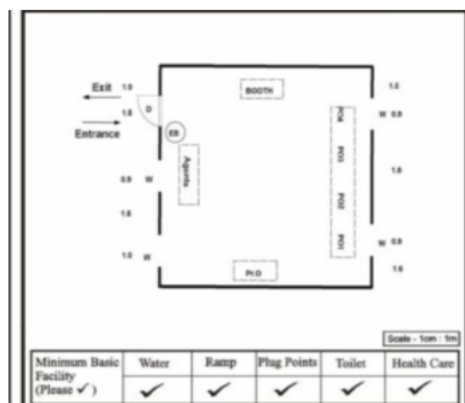

கையொப்பம்

Nazri Naksha

Google Map View

Polling Station Building Front View

Polling Station Front View

Cad View

Key MAP View

| | | | | | |
|---|----------------------------------|--|----------------------------------|--|----------------------------------|
| 1 பெயர் : சாந்தா கணவர் பெயர் : வெங்கடேசலு வீட்டு எண் : 1 வயது : 61 பாலினம் : பெண் | NUS2160174 Photo is available | 2 பெயர் : சந்திரசேகரன் தந்தை பெயர் : ராமமூர்த்தி வீட்டு எண் : 1 வயது : 56 பாலினம் : ஆண் | NUS1078419 Photo is available | 3 பெயர் : வாணிசுஸ்வரி தாயின் பெயர் : சாந்தா வீட்டு எண் : 1 வயது : 34 பாலினம் : பெண் | NUS0742924 Photo is available |
| 4 பெயர் : பிரேம் தந்தை பெயர் : பிலிப் வீட்டு எண் : 2 வயது : 61 பாலினம் : ஆண் | NUS0464172 Photo is available | 5 பெயர் : நாகபூசனம் கணவர் பெயர் : ரவி வீட்டு எண் : 2 வயது : 56 பாலினம் : பெண் | NUS0001453 Photo is available | 6 பெயர் : எலிசபெத் கணவர் பெயர் : பிரேம் வீட்டு எண் : 2 வயது : 48 பாலினம் : பெண் | NUS0742643 Photo is available |
| 7 பெயர் : குப்பம்மாள் கணவர் பெயர் : வெங்கடேசன் வீட்டு எண் : 2 வயது : 42 பாலினம் : பெண் | NUS0462416 Photo is available | 8 பெயர் : விஜயபாரதி தந்தை பெயர் : ரவி வீட்டு எண் : 2 வயது : 33 பாலினம் : பெண் | NUS0742270 Photo is available | 9 பெயர் : குமரவேல் தந்தை பெயர் : சாமிநாதன் வீட்டு எண் : 3 வயது : 58 பாலினம் : ஆண் | KRC8782336 Photo is available |
| 10 பெயர் : காமாட்சி கணவர் பெயர் : குமரவேல் வீட்டு எண் : 3 வயது : 53 பாலினம் : பெண் | NUS2160190 Photo is available | 11 பெயர் : சுவாமிநாதன் தந்தை பெயர் : குமரவேல் வீட்டு எண் : 3 வயது : 30 பாலினம் : ஆண் | NUS1222058 Photo is available | 12 பெயர் : அபிராமி ஏம் சுவாமிநாதன் கணவர் பெயர் : சுவாமிநாதன் வீட்டு எண் : 3 வயது : 30 பாலினம் : பெண் | NUS2740272 Photo is available |
| 13 பெயர் : மு. யாஸ்மின் பாணு தந்தை பெயர் : முகமது அலாவுதீன் வீட்டு எண் : 3 வயது : 28 பாலினம் : பெண் | NUS2571487 Photo is available | 14 பெயர் : சண்முகநாதன் தந்தை பெயர் : குமாரவேல் வீட்டு எண் : 3 வயது : 27 பாலினம் : ஆண் | NUS1972934 Photo is available | 15 பெயர் : சூர்யா கே குமாரவேல் ஷா தந்தை பெயர் : குமாரவேல் ஷா வீட்டு எண் : 3 வயது : 21 பாலினம் : ஆண் | NUS2740280 Photo is available |
| 16 பெயர் : கணபதி தந்தை பெயர் : சின்னதம்பி வீட்டு எண் : 4 வயது : 50 பாலினம் : ஆண் | NUS0464313 Photo is available | 17 பெயர் : வெங்கடராமன் தந்தை பெயர் : சின்னதம்பி வீட்டு எண் : 4 வயது : 50 பாலினம் : ஆண் | NUS0742668 Photo is available | 18 பெயர் : சங்கீதா தந்தை பெயர் : கணபதி வீட்டு எண் : 4 வயது : 40 பாலினம் : பெண் | NUS0464305 Photo is available |
| 19 பெயர் : அருண்குமார் தந்தை பெயர் : செல்வம் வீட்டு எண் : 4 வயது : 38 பாலினம் : ஆண் | NUS0001503 Photo is available | 20 பெயர் : பா. சந்தோஷ் குமார் தாயின் பெயர் : ஜெயசுதா வீட்டு எண் : 04 வயது : 23 பாலினம் : ஆண் | NUS2571982 Photo is available | 21 பெயர் : சக்திவேல் ஜி தந்தை பெயர் : கணபதி ஸி வீட்டு எண் : 4 வயது : 19 பாலினம் : ஆண் | NUS2960730 Photo is available |
| 22 பெயர் : வேலு தந்தை பெயர் : மாரியப்பன் வீட்டு எண் : 6 வயது : 60 பாலினம் : ஆண் | NUS0888966 Photo is available | 23 பெயர் : நித்தியா கணவர் பெயர் : லட்சுமிநாராயணன் வீட்டு எண் : 6 வயது : 44 பாலினம் : பெண் | KRC5607114 Photo is available | 24 பெயர் : மாலினி கணவர் பெயர் : ராஜா வீட்டு எண் : 6 வயது : 32 பாலினம் : பெண் | NUS1650977 Photo is available |
| 25 பெயர் : தனுஷ் குமார் தந்தை பெயர் : லக்ஷ்மி நாராயணன் வீட்டு எண் : 06 வயது : 24 பாலினம் : ஆண் | NUS2499499 Photo is available | 26 பெயர் : தேவி கணவர் பெயர் : சுதாகர் வீட்டு எண் : 7 வயது : 61 பாலினம் : பெண் | KRC5607650 Photo is available | 27 பெயர் : பிரமநாதன் தந்தை பெயர் : வேலாயுதம் வீட்டு எண் : 7 வயது : 56 பாலினம் : ஆண் | NUS0001123 Photo is available |
| 28 பெயர் : கற்பகம் பிரமநாதன் கணவர் பெயர் : பிரமநாதன் வீட்டு எண் : 7 வயது : 56 பாலினம் : பெண் | NUS0294389 Photo is available | 29 பெயர் : மீனா ப்பிரியா தந்தை பெயர் : பிரமநாதன் வீட்டு எண் : 7 வயது : 31 பாலினம் : பெண் | NUS1972777 Photo is available | 30 பெயர் : பிரபு தாயின் பெயர் : கலைச்செல்வி வீட்டு எண் : 7 வயது : 30 பாலினம் : ஆண் | NUS1221613 Photo is available |