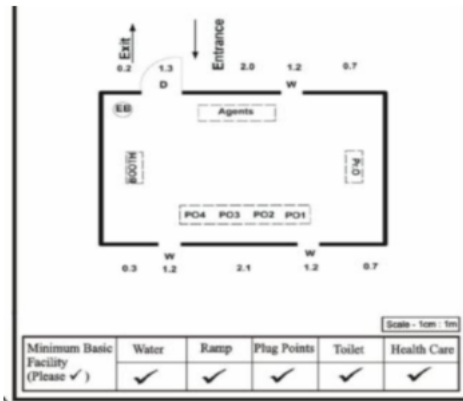

Cad View

Key MAP View