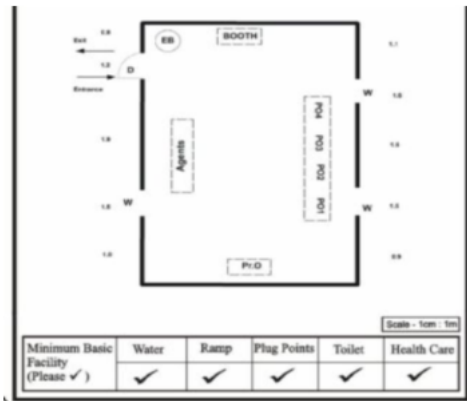

வாக்காளர் பதிவு அலுவலரின்  
கையொப்பம்

Nazri Naksha

Google Map View

Polling Station Building Front View

Polling Station Front View

Cad View

Key MAP View

|   |            |   |            |  |            |
|---|------------|---|------------|--|------------|
| 1<br>பெயர் : அர்ஜுன்<br>தந்தை பெயர் : சிவகுமார்<br>வீட்டு எண் : 1/24F<br>வயது : 23 பாலினம் : ஆண்<br>Photo is available          | NUS2550937 | 2<br>பெயர் : அ குயினி ஸ்டெல்லா மேரி<br>கணவர் பெயர் : அந்தோனி<br>இருதயராஜ்<br>வீட்டு எண் : 2/3/1<br>வயது : 52 பாலினம் : பெண்<br>Photo is available | NUS3025624 | 3<br>பெயர் : யகசரா<br>தந்தை பெயர் : செந்தில்குமார்<br>வீட்டு எண் : 2/24-ஏ<br>வயது : 29 பாலினம் : பெண்<br>Photo is available  | AWP1252345 |
| 4<br>பெயர் : குமாரி<br>கணவர் பெயர் : கிருஷ்ணன்<br>வீட்டு எண் : 3<br>வயது : 57 பாலினம் : பெண்<br>Photo is available              | NUS1281559 | 5<br>பெயர் : ஜிப்ரியா ஜெ<br>கணவர் பெயர் : ஜெயபிரகாஷ்<br>வீட்டு எண் : 03<br>வயது : 43 பாலினம் : பெண்<br>Photo is available                         | NUS2916831 | 6<br>பெயர் : கமலாதேவி<br>கணவர் பெயர் : சிவராசன்<br>வீட்டு எண் : 3<br>வயது : 37 பாலினம் : பெண்<br>Photo is available  | NUS1281807 |
| 7<br>பெயர் : அருண்பரத்ராம்<br>தந்தை பெயர் : வெகடெசன்<br>வீட்டு எண் : 3<br>வயது : 28 பாலினம் : ஆண்<br>Photo is available         | NUS1687581 | 8<br>பெயர் : பவித்ரா<br>தந்தை பெயர் : பாண்டிரகன்<br>வீட்டு எண் : 3-24<br>வயது : 30 பாலினம் : பெண்<br>Photo is available                           | NUS1687573 | 9<br>பெயர் : ராஜேந்திரன்<br>தந்தை பெயர் : காசிமணி<br>வீட்டு எண் : 4<br>வயது : 69 பாலினம் : ஆண்<br>Photo is available   | KRC8631061 |
| 10<br>பெயர் : சமதி<br>கணவர் பெயர் : ராஜேந்திரன்<br>வீட்டு எண் : 4<br>வயது : 57 பாலினம் : பெண்<br>Photo is available             | KRC8631079 | 11<br>பெயர் : சண்முகம்<br>தந்தை பெயர் : கந்தசாமி<br>வீட்டு எண் : 5-2<br>வயது : 68 பாலினம் : ஆண்<br>Photo is available                             | NUS2234136 | 12<br>பெயர் : பெரியநாயகி<br>கணவர் பெயர் : சண்முகம்<br>வீட்டு எண் : 5-2<br>வயது : 64 பாலினம் : பெண்<br>Photo is available   | NUS2234144 |
| 13<br>பெயர் : அஜித்<br>தந்தை பெயர் : ராஜகோபல்<br>வீட்டு எண் : 5-19<br>வயது : 30 பாலினம் : ஆண்<br>Photo is available             | NUS1687623 | 14<br>பெயர் : ரஹிமுனிசா<br>கணவர் பெயர் : சுபான்<br>வீட்டு எண் : 6<br>வயது : 66 பாலினம் : பெண்<br>Photo is available                               | NUS0776419 | S2 15<br>பெயர் : நீலா<br>கணவர் பெயர் : தமிழ்செல்வன்<br>வீட்டு எண் : 6<br>வயது : 61 பாலினம் : பெண்<br>Photo is available  | NUS2234169 |
| 16<br>பெயர் : கனி<br>தந்தை பெயர் : சுபான்<br>வீட்டு எண் : 6<br>வயது : 45 பாலினம் : ஆண்<br>Photo is available                    | NUS0776427 | 17<br>பெயர் : பாத்திமா<br>கணவர் பெயர் : கனி<br>வீட்டு எண் : 6<br>வயது : 43 பாலினம் : பெண்<br>Photo is available                                   | NUS0776559 | 18<br>பெயர் : ரவிசந்திரன்<br>தந்தை பெயர் : நீலகண்டன்<br>வீட்டு எண் : 6-1<br>வயது : 56 பாலினம் : ஆண்<br>Photo is available  | NUS2234177 |
| 19<br>பெயர் : பயாஸ் அஹமத் ஜி<br>தந்தை பெயர் : கனி ஏ<br>வீட்டு எண் : 6/21<br>வயது : 20 பாலினம் : ஆண்<br>Photo is available       | NUS2833903 | 20<br>பெயர் : குமரன்<br>தந்தை பெயர் : வெள்ளைச்சாமி<br>வீட்டு எண் : 7<br>வயது : 46 பாலினம் : ஆண்<br>Photo is available                             | KRC2645620 | 21<br>பெயர் : ஹரி நாராயன்<br>தந்தை பெயர் : சவாகுமார்<br>வீட்டு எண் : 7-9B<br>வயது : 29 பாலினம் : ஆண்<br>Photo is available   | NUS1687565 |
| 22<br>பெயர் : சுப்பிரமணியம்<br>தந்தை பெயர் : வெங்கடேசன்<br>வீட்டு எண் : 8<br>வயது : 65 பாலினம் : ஆண்<br>Photo is available      | KRC2643229 | 23<br>பெயர் : கௌரி<br>கணவர் பெயர் : சுப்பிரமணியம்<br>வீட்டு எண் : 8<br>வயது : 55 பாலினம் : பெண்<br>Photo is available                             | KRC2643211 | 24<br>பெயர் : ஹரிஷ் குமார்<br>தந்தை பெயர் : சுப்பிரமணியம்<br>வீட்டு எண் : 8<br>வயது : 33 பாலினம் : ஆண்<br>Photo is available   | NUS0707026 |
| 25<br>பெயர் : கண்ணன்<br>தந்தை பெயர் : கோவிந்தசாமி<br>வீட்டு எண் : 8-1<br>வயது : 67 பாலினம் : ஆண்<br>Photo is available          | NUS2234185 | 26<br>பெயர் : சாந்தி<br>கணவர் பெயர் : கண்ணன்<br>வீட்டு எண் : 8-1<br>வயது : 59 பாலினம் : பெண்<br>Photo is available                                | NUS2234193 | 27<br>பெயர் : டேனியல் சாலமோன்<br>ரவிசந்திரன்<br>தந்தை பெயர் : சாலமோன் ரவிசந்திரன்<br>சண்முகசந்திரன்<br>வீட்டு எண் : 8/4<br>வயது : 21 பாலினம் : ஆண்<br>Photo is available | NUS3008893 |
| 28<br>பெயர் : சுரேந்தரநாத்<br>தந்தை பெயர் : சுப்பிரமணியன்<br>வீட்டு எண் : 8-53<br>வயது : 30 பாலினம் : ஆண்<br>Photo is available | NUS1281427 | 29<br>பெயர் : கண்ணதாசன்<br>தந்தை பெயர் : வீரண்ணதேவர்<br>வீட்டு எண் : 10<br>வயது : 66 பாலினம் : ஆண்<br>Photo is available                          | NUS2234201 | 30<br>பெயர் : வள்ளிமாள்<br>கணவர் பெயர் : கண்ணதாசன்<br>வீட்டு எண் : 10<br>வயது : 60 பாலினம் : பெண்<br>Photo is available  | NUS2234219 |