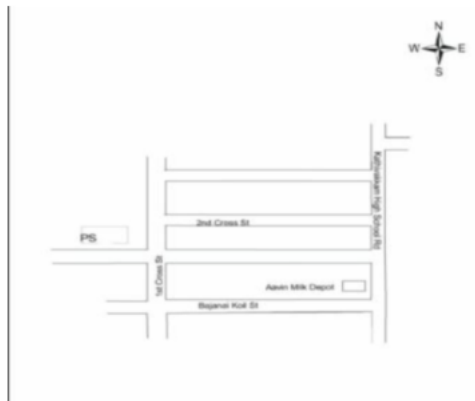

Cad View

Key MAP View