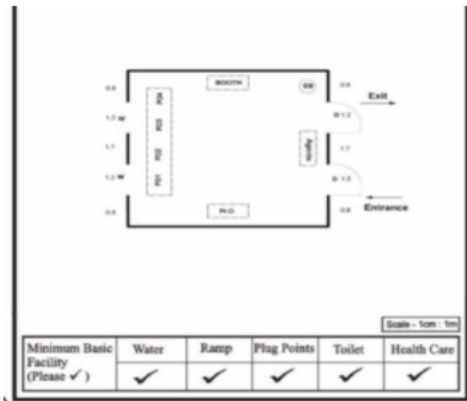

Cad View

Key MAP View