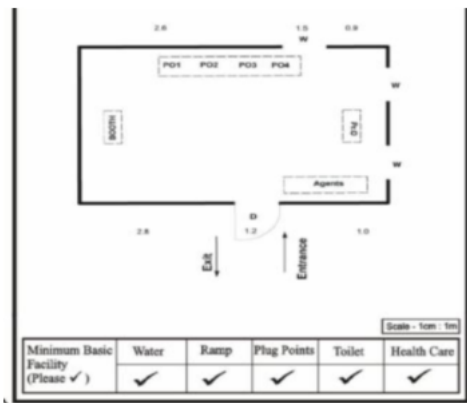

Cad View

Key MAP View