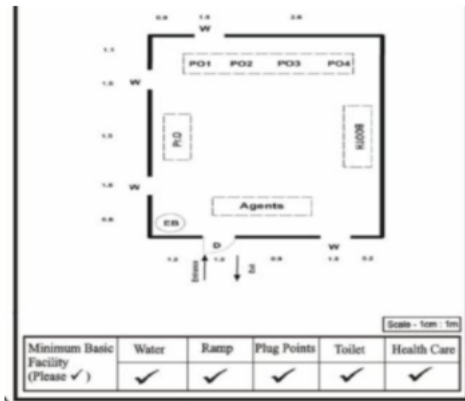

Google Map View

Polling Station Building Front View

Polling Station Front View

Cad View

Key MAP View

1 பெயர் : பெரியசாமி தந்தை பெயர்: ராமசாமி வீட்டு எண் : 1 வயது : 59 பாலினம் : ஆண் Photo is available	NUS0340406	2 பெயர் : சண்முகம் தந்தை பெயர்: முத்தையா வீட்டு எண் : 1 வயது : 57 பாலினம் : ஆண் Photo is available	NUS0341289	3 பெயர் : ஜெயந்தி கணவர் பெயர்: பெரியசாமி வீட்டு எண் : 1 வயது : 56 பாலினம் : பெண் Photo is available	NUS0340638
4 பெயர் : ரேணுகா கணவர் பெயர்: சுப்பையா வீட்டு எண் : 1 வயது : 55 பாலினம் : பெண் Photo is available	NUS1426766	5 பெயர் : விஜயகுமார் தந்தை பெயர்: ஜெயராஜ் வீட்டு எண் : 1 வயது : 52 பாலினம் : ஆண் Photo is available	NUS0341925	6 பெயர் : ஜெயசங்கர் தந்தை பெயர்: நடராஜன் வீட்டு எண் : 1 வயது : 52 பாலினம் : ஆண் Photo is available	NUS0019174
7 பெயர் : சோபனா கணவர் பெயர்: ஜெயசங்கர் வீட்டு எண் : 1 வயது : 49 பாலினம் : பெண் Photo is available	NUS0019182	8 பெயர் : அழகுசந்தரி கணவர் பெயர்: சண்முகம் வீட்டு எண் : 1 வயது : 47 பாலினம் : பெண் Photo is available	NUS0340158	9 பெயர் : ஷீபாசெல்வி கணவர் பெயர்: விஜயகுமார் வீட்டு எண் : 1 வயது : 44 பாலினம் : பெண் Photo is available	NUS0341586
10 பெயர் : சரண்யா தந்தை பெயர்: பெரியசாமி வீட்டு எண் : 1 வயது : 34 பாலினம் : பெண் Photo is available	NUS0341891	11 பெயர் : கஸ்தூரி தந்தை பெயர்: இளங்கோவன் வீட்டு எண் : 1 வயது : 31 பாலினம் : பெண் Photo is available	NUS1283324	12 பெயர் : கலையரசி தந்தை பெயர்: இளங்கோவன் வீட்டு எண் : 1 வயது : 29 பாலினம் : பெண் Photo is available	NUS1784586
13 பெயர் : விக்னேஷ் தந்தை பெயர்: இளங்கோவன் வீட்டு எண் : 1 வயது : 27 பாலினம் : ஆண் Photo is available	NUS2084069	14 பெயர் : ஜெயராஜ் தந்தை பெயர்: மன்னார் வீட்டு எண் : 1-1 வயது : 49 பாலினம் : ஆண் Photo is available	NUS0029835	15 பெயர் : நவீன் குமார் ஷா தந்தை பெயர்: சண்முகம் வீட்டு எண் : 1/4 வயது : 23 பாலினம் : ஆண் Photo is available	NUS2561066
16 பெயர் : திலகவதி கணவர் பெயர்: மனோகரன் வீட்டு எண் : 1a வயது : 71 பாலினம் : பெண் Photo is available	NUS1525955	17 பெயர் : சுரேஷ் தந்தை பெயர்: ராகு வீட்டு எண் : 1A வயது : 57 பாலினம் : ஆண் Photo is available	NUS0341917	18 பெயர் : லட்சுமி கணவர் பெயர்: சுரேஷ் வீட்டு எண் : 1A வயது : 55 பாலினம் : பெண் Photo is available	NUS0340646
19 பெயர் : குமாரராஜா தந்தை பெயர்: மனோகரன் வீட்டு எண் : 1A வயது : 54 பாலினம் : ஆண் Photo is available	NUS1784511	20 பெயர் : வெங்கடேசன் தந்தை பெயர்: வீரராகவன் வீட்டு எண் : 1A வயது : 52 பாலினம் : ஆண் Photo is available	NUS0340414	21 பெயர் : பிரபு தந்தை பெயர்: மனோகரன் வீட்டு எண் : 1A வயது : 49 பாலினம் : ஆண் Photo is available	NUS1784529
22 பெயர் : லதா கணவர் பெயர்: வெங்கடேசன் வீட்டு எண் : 1A வயது : 47 பாலினம் : பெண் Photo is available	NUS0341297	23 பெயர் : கோகுல் ஆனந்த் தந்தை பெயர்: வெங்கடேசன் வீட்டு எண் : 1-ஏ வயது : 23 பாலினம் : ஆண் Photo is available	NUS2593648	24 பெயர் : ர் உம தேவி கணவர் பெயர்: கே ராஜவேலியா வீட்டு எண் : 1/C வயது : 38 பாலினம் : பெண் Photo is available	NUS2741106
25 பெயர் : முருகேசன் தந்தை பெயர்: பூங்கான் வீட்டு எண் : 2 வயது : 61 பாலினம் : ஆண் Photo is available	KRC6533111	26 பெயர் : காமாட்சி தந்தை பெயர்: முருகேசன் வீட்டு எண் : 2 வயது : 46 பாலினம் : பெண் Photo is available	KRC6531958	27 பெயர் : விநோதா தந்தை பெயர்: ரமேஷ் வீட்டு எண் : 2 வயது : 36 பாலினம் : பெண் Photo is available	NUS0109819
28 பெயர் : வனிதா கணவர் பெயர்: முருகேசன் வீட்டு எண் : 2A வயது : 36 பாலினம் : பெண் Photo is available	NUS0109975	29 பெயர் : கார்த்திசன் தந்தை பெயர்: வெள்ளையன் வீட்டு எண் : 3 வயது : 71 பாலினம் : ஆண் Photo is available	NUS2257202	30 பெயர் : ஜெயராம் தந்தை பெயர்: கருப்பையா வீட்டு எண் : 3 வயது : 71 பாலினம் : ஆண் Photo is available	NUS2257210