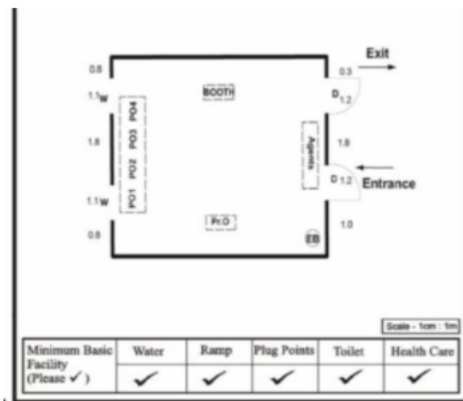

Google Map View

Polling Station Building Front View

Polling Station Front View

Cad View

Key MAP View

1 பெயர் : பரிதாபானு தந்தை பெயர்: முகமதுஇப்ராஹிம் வீட்டு எண் : 1 வயது : 38 பாலினம் : பெண்	KRC8633851 Photo is available	2 பெயர் : பத்மினி தந்தை பெயர்: பழனி வீட்டு எண் : 1/22 வயது : 27 பாலினம் : பெண்	ZZG2039972 Photo is available	3 பெயர் : ரவி தந்தை பெயர்: லட்சுமணன் வீட்டு எண் : 2 வயது : 56 பாலினம் : ஆண்	NUS2259000 Photo is available
4 பெயர் : லட்சுமணன் தந்தை பெயர்: ராஜரத்தினம் வீட்டு எண் : 2 வயது : 51 பாலினம் : ஆண்	NUS1606243 Photo is available	5 பெயர் : காமாட்சி கணவர் பெயர்: லட்சுமணன் வீட்டு எண் : 2 வயது : 44 பாலினம் : பெண்	NUS1606169 Photo is available	6 பெயர் : அபிநிஷா வ வி தந்தை பெயர்: விமல்குமார் வீட்டு எண் : 3/57 வயது : 24 பாலினம் : பெண்	NUS2928463 Photo is available
# 7 பெயர் : தனசேகர் பா தந்தை பெயர்: பாலு வீட்டு எண் : 4 வயது : 66 பாலினம் : ஆண்	NUS0342329 Photo is available	# 8 பெயர் : ரேவதி தனசேகர் கணவர் பெயர்: தனசேகர் வீட்டு எண் : 4 வயது : 54 பாலினம் : பெண்	NUS0341594 Photo is available	9 பெயர் : சையது அலி பாத்திமா கணவர் பெயர்: அக்பர்அலி வீட்டு எண் : 4-2 வயது : 47 பாலினம் : பெண்	KRC8975583 Photo is available
10 பெயர் : ராஜேந்திரன் தந்தை பெயர்: இருசப்பன் வீட்டு எண் : 5 வயது : 74 பாலினம் : ஆண்	KRC2669620 Photo is available	11 பெயர் : பாலுமதி கணவர் பெயர்: ராஜேந்திரன் வீட்டு எண் : 5 வயது : 67 பாலினம் : பெண்	NUS2259018 Photo is available	12 பெயர் : சபாதேவி தந்தை பெயர்: ராஜேந்திரன் வீட்டு எண் : 5 வயது : 46 பாலினம் : பெண்	NUS2259026 Photo is available
13 பெயர் : அருணாசலம் தந்தை பெயர்: ராஜேந்திரன் வீட்டு எண் : 5 வயது : 41 பாலினம் : ஆண்	KRC6531396 Photo is available	14 பெயர் : சுகந்தி தந்தை பெயர்: ராஜேந்திரன் வீட்டு எண் : 5/18 வயது : 35 பாலினம் : பெண்	NUS2929735 Photo is available	15 பெயர் : அஸ்வினி தந்தை பெயர்: மாரிமுத்து வீட்டு எண் : 5/40 வயது : 23 பாலினம் : பெண்	NUS2554202 Photo is available
16 பெயர் : கணேசன் தந்தை பெயர்: துலுக்காணம் வீட்டு எண் : 6-1 வயது : 70 பாலினம் : ஆண்	NUS2259034 Photo is available	17 பெயர் : கற்பகவள்ளி கணவர் பெயர்: கணேசன் வீட்டு எண் : 6-1 வயது : 63 பாலினம் : பெண்	NUS2259042 Photo is available	18 பெயர் : ஜானகிராமன் தந்தை பெயர்: கணேசன் வீட்டு எண் : 6-1 வயது : 43 பாலினம் : ஆண்	KRC6527493 Photo is available
19 பெயர் : பிரதாப்பன் தந்தை பெயர்: நாராயணன் வீட்டு எண் : 7 வயது : 53 பாலினம் : ஆண்	KRC6533293 Photo is available	20 பெயர் : ஜீவகன் தந்தை பெயர்: நாராயணன் வீட்டு எண் : 7 வயது : 51 பாலினம் : ஆண்	NUS2259059 Photo is available	21 பெயர் : கற்பகம் கணவர் பெயர்: பிரதாப்பன் வீட்டு எண் : 7 வயது : 48 பாலினம் : பெண்	KRC6529713 Photo is available
22 பெயர் : ராஜலட்சுமி கணவர் பெயர்: ஜீவகன் வீட்டு எண் : 7 வயது : 46 பாலினம் : பெண்	KRC6529739 Photo is available	23 பெயர் : பாப்பாத்தி கணவர் பெயர்: இராமசாமி வீட்டு எண் : 7-3 வயது : 68 பாலினம் : பெண்	NUS1122654 Photo is available	24 பெயர் : மாகலட்சுமி கணவர் பெயர்: குமார் வீட்டு எண் : 7-23 வயது : 52 பாலினம் : பெண்	NUS1122688 Photo is available
25 பெயர் : குணவதி கணவர் பெயர்: ஆரோக்கிய ராஜ் வீட்டு எண் : 9-24 வயது : 30 பாலினம் : பெண்	NUS1784701 Photo is available	26 பெயர் : ஆரோக்கிய ராஜ் தந்தை பெயர்: ஜான் போஸ்கோ வீட்டு எண் : 9-24A வயது : 35 பாலினம் : ஆண்	NUS1784685 Photo is available	27 பெயர் : சரவணன் தந்தை பெயர்: கோவிந்தன் மு வீட்டு எண் : 9/47 வயது : 47 பாலினம் : ஆண்	NUS2984748 Photo is available
28 பெயர் : ச பவானி கணவர் பெயர்: கோ சரவணன் வீட்டு எண் : 9/47 வயது : 41 பாலினம் : பெண்	NUS2982262 Photo is available	29 பெயர் : ரசல் ஷரிப் ஏ தந்தை பெயர்: அன்வர் ஷரிப் வீட்டு எண் : 10/49 வயது : 51 பாலினம் : ஆண்	NUS2753804 Photo is available	30 பெயர் : நந்தகுமார் தந்தை பெயர்: சுப்பையா வீட்டு எண் : 11 வயது : 29 பாலினம் : ஆண்	NUS1526086 Photo is available