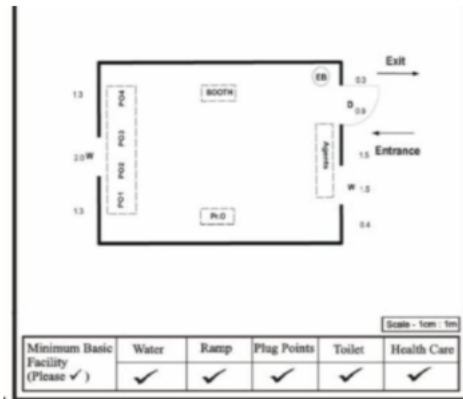

வாக்காளர் பதிவு அலுவலரின்
கையொப்பம்

Nazri Naksha

Google Map View

Polling Station Building Front View

Polling Station Front View

Cad View

Key MAP View

சட்டமன்றத் தொகுதியின் எண் மற்றும் பெயர் : 10-திருவொற்றியூர்
பிரிவு எண் மற்றும் பெயர் 1-சென்னை மாநகராட்சி திருவொற்றியூர் (எர்ணாவூர்), காமராஜ நகர் 1வது குறுக்கு தெரு வார்டு 4