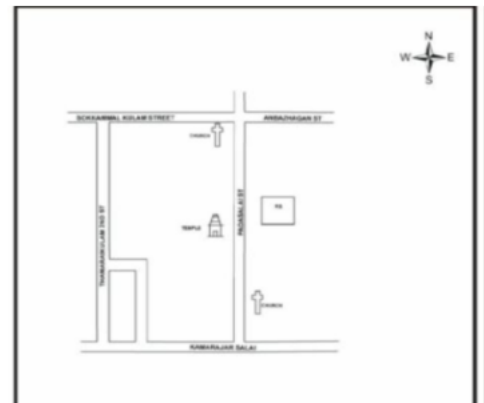

Google Map View

Polling Station Building Front View

Polling Station Front View

Cad View

Key MAP View

1 பெயர் : அனுமந்தன் தந்தை பெயர்: கிருஷ்ணன் வீட்டு எண் : 1 வயது : 67 பாலினம் : ஆண்	KRC5607288 Photo is available	2 பெயர் : மதியழகன் தந்தை பெயர்: கணேசன் வீட்டு எண் : 1 வயது : 62 பாலினம் : ஆண்	NUS0889006 Photo is available	3 பெயர் : முரளி தந்தை பெயர்: முத்து வீட்டு எண் : 1 வயது : 59 பாலினம் : ஆண்	NUS0741140 Photo is available
4 பெயர் : ராஜேந்திரன் தந்தை பெயர்: சுப்பையா வீட்டு எண் : 1 வயது : 57 பாலினம் : ஆண்	NUS0463349 Photo is available	5 பெயர் : தேவி கணவர் பெயர்: ராஜேந்திரன் வீட்டு எண் : 1 வயது : 47 பாலினம் : பெண்	NUS0463802 Photo is available	6 பெயர் : மாலா தந்தை பெயர்: அனுமந்தன் வீட்டு எண் : 1 வயது : 46 பாலினம் : பெண்	KRC1815570 Photo is available
7 பெயர் : சங்கர் தந்தை பெயர்: சின்னகுட்டி வீட்டு எண் : 1 வயது : 46 பாலினம் : ஆண்	KRC8907503 Photo is available	8 பெயர் : ரூபநாதன் தந்தை பெயர்: அனுமந்தன் வீட்டு எண் : 1 வயது : 44 பாலினம் : ஆண்	KRC1815497 Photo is available	9 பெயர் : திமமணி கணவர் பெயர்: ஏழுமலை வீட்டு எண் : 1 வயது : 43 பாலினம் : பெண்	NUS0741819 Photo is available
10 பெயர் : பத்மாவதி கணவர் பெயர்: சங்கர் வீட்டு எண் : 1 வயது : 43 பாலினம் : பெண்	KRC8907552 Photo is available	11 பெயர் : ராசாத்தி கணவர் பெயர்: கண்ணன் வீட்டு எண் : 1 வயது : 41 பாலினம் : பெண்	NUS0001693 Photo is available	12 பெயர் : அருண் தந்தை பெயர்: அனுமந்தன் வீட்டு எண் : 1 வயது : 39 பாலினம் : ஆண்	KRC1672724 Photo is available
13 பெயர் : ஆனந்தன் தந்தை பெயர்: அனுமந்தன் வீட்டு எண் : 1 வயது : 39 பாலினம் : ஆண்	KRC5629563 Photo is available	14 பெயர் : ராஜேஷ் தந்தை பெயர்: முத்து வீட்டு எண் : 1 வயது : 38 பாலினம் : ஆண்	NUS1752559 Photo is available	15 பெயர் : ராணி தந்தை பெயர்: ராமேஷ் வீட்டு எண் : 1 வயது : 38 பாலினம் : பெண்	NUS1407063 Photo is available
16 பெயர் : ராஜேஷ்வரி கணவர் பெயர்: முரளி வீட்டு எண் : 1 வயது : 37 பாலினம் : பெண்	NUS0742577 Photo is available	17 பெயர் : லோகநாதன் தந்தை பெயர்: பாபு வீட்டு எண் : 1 வயது : 37 பாலினம் : ஆண்	NUS0743104 Photo is available	18 பெயர் : பிரேமா கணவர் பெயர்: மணிகண்டன் வீட்டு எண் : 1 வயது : 35 பாலினம் : பெண்	NUS2491421 Photo is available
19 பெயர் : பொன்னிளங்கோவன் தந்தை பெயர்: ராஜேந்திரன் வீட்டு எண் : 1 வயது : 25 பாலினம் : ஆண்	NUS2093383 Photo is available	20 பெயர் : தருணிகா பூர் டி தந்தை பெயர்: டில்லி பாபு வீட்டு எண் : 1 வயது : 21 பாலினம் : பெண்	NUS2742203 Photo is available	21 பெயர் : லக்ஷ்மா க தந்தை பெயர்: கண்ணன் வீட்டு எண் : 1 வயது : 19 பாலினம் : பெண்	NUS3045861 Photo is available
22 பெயர் : டில்லிபாபு தந்தை பெயர்: ஆறுமுகம் வீட்டு எண் : 1A வயது : 55 பாலினம் : ஆண்	KRC5606710 Photo is available	23 பெயர் : தேவி கணவர் பெயர்: டில்லிபாபு வீட்டு எண் : 1A வயது : 43 பாலினம் : பெண்	KRC1821495 Photo is available	24 பெயர் : கோவிந்தசாமி தந்தை பெயர்: நாராயணசாமி வீட்டு எண் : 1A-1 வயது : 81 பாலினம் : ஆண்	KRC5610175 Photo is available
25 பெயர் : பஞ்சவர்ணம் கணவர் பெயர்: கோவிந்தசாமி வீட்டு எண் : 1A-1 வயது : 56 பாலினம் : பெண்	KRC5610183 Photo is available	26 பெயர் : முருகன் தந்தை பெயர்: கோவிந்தசாமி வீட்டு எண் : 1A-1 வயது : 43 பாலினம் : ஆண்	KRC5610217 Photo is available	27 பெயர் : வெள்ளசாமி தந்தை பெயர்: சுப்பையா வீட்டு எண் : 3 வயது : 74 பாலினம் : ஆண்	NUS2165553 Photo is available
28 பெயர் : மீனா கணவர் பெயர்: வெள்ளசாமி வீட்டு எண் : 3 வயது : 72 பாலினம் : பெண்	NUS2165561 Photo is available	29 பெயர் : முத்து குமார் தந்தை பெயர்: வெள்ளசாமி வீட்டு எண் : 3 வயது : 48 பாலினம் : ஆண்	KRC1814409 Photo is available	30 பெயர் : வீரலக்ஷ்மி கணவர் பெயர்: முத்து வீட்டு எண் : 3 வயது : 45 பாலினம் : பெண்	KRC5609128 Photo is available