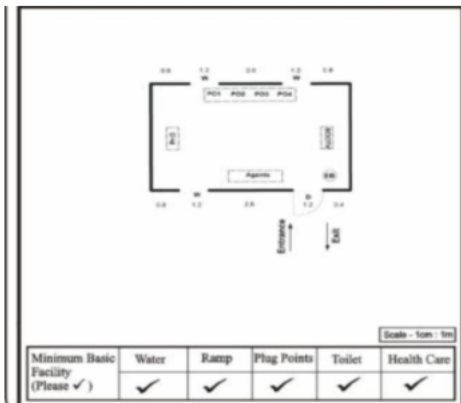

Google Map View

Polling Station Building Front View

Polling Station Front View

Cad View

Key MAP View

1 பெயர் : அனுமந்தன் தந்தை பெயர்: கிருஷ்ணன் வீட்டு எண் : 1 வயது : 67 பாலினம் : ஆண்	KRC5607288 Photo is available	2 பெயர் : மதியழகன் தந்தை பெயர்: கணேசன் வீட்டு எண் : 1 வயது : 62 பாலினம் : ஆண்	NUS0889006 Photo is available	3 பெயர் : முரளி தந்தை பெயர்: முத்து வீட்டு எண் : 1 வயது : 59 பாலினம் : ஆண்	NUS0741140 Photo is available
4 பெயர் : ராஜேந்திரன் தந்தை பெயர்: சுப்பையா வீட்டு எண் : 1 வயது : 57 பாலினம் : ஆண்	NUS0463349 Photo is available	5 பெயர் : தேவி கணவர் பெயர்: ராஜேந்திரன் வீட்டு எண் : 1 வயது : 47 பாலினம் : பெண்	NUS0463802 Photo is available	6 பெயர் : மாலா தந்தை பெயர்: அனுமந்தன் வீட்டு எண் : 1 வயது : 46 பாலினம் : பெண்	KRC1815570 Photo is available
7 பெயர் : சங்கர் தந்தை பெயர்: சின்னகுட்டி வீட்டு எண் : 1 வயது : 46 பாலினம் : ஆண்	KRC8907503 Photo is available	8 பெயர் : ரூபநாதன் தந்தை பெயர்: அனுமந்தன் வீட்டு எண் : 1 வயது : 44 பாலினம் : ஆண்	KRC1815497 Photo is available	9 பெயர் : திமமணி கணவர் பெயர்: ஏழுமலை வீட்டு எண் : 1 வயது : 43 பாலினம் : பெண்	NUS0741819 Photo is available
10 பெயர் : பத்மாவதி கணவர் பெயர்: சங்கர் வீட்டு எண் : 1 வயது : 43 பாலினம் : பெண்	KRC8907552 Photo is available	11 பெயர் : ராசாத்தி கணவர் பெயர்: கண்ணன் வீட்டு எண் : 1 வயது : 41 பாலினம் : பெண்	NUS0001693 Photo is available	12 பெயர் : அருண் தந்தை பெயர்: அனுமந்தன் வீட்டு எண் : 1 வயது : 39 பாலினம் : ஆண்	KRC1672724 Photo is available
13 பெயர் : ஆனந்தன் தந்தை பெயர்: அனுமந்தன் வீட்டு எண் : 1 வயது : 39 பாலினம் : ஆண்	KRC5629563 Photo is available	14 பெயர் : ராஜேஷ் தந்தை பெயர்: முத்து வீட்டு எண் : 1 வயது : 38 பாலினம் : ஆண்	NUS1752559 Photo is available	15 பெயர் : ராணி தந்தை பெயர்: ராமேஷ் வீட்டு எண் : 1 வயது : 38 பாலினம் : பெண்	NUS1407063 Photo is available
16 பெயர் : ராஜேஷ்வரி கணவர் பெயர்: முரளி வீட்டு எண் : 1 வயது : 37 பாலினம் : பெண்	NUS0742577 Photo is available	17 பெயர் : லோகநாதன் தந்தை பெயர்: பாபு வீட்டு எண் : 1 வயது : 37 பாலினம் : ஆண்	NUS0743104 Photo is available	18 பெயர் : பிரேமா கணவர் பெயர்: மணிகண்டன் வீட்டு எண் : 1 வயது : 35 பாலினம் : பெண்	NUS2491421 Photo is available
19 பெயர் : பொன்னிளங்கோவன் தந்தை பெயர்: ராஜேந்திரன் வீட்டு எண் : 1 வயது : 25 பாலினம் : ஆண்	NUS2093383 Photo is available	20 பெயர் : தருணிகா பூர் டி தந்தை பெயர்: டில்லி பாபு வீட்டு எண் : 1 வயது : 21 பாலினம் : பெண்	NUS2742203 Photo is available	21 பெயர் : லக்ஷ்மா க தந்தை பெயர்: கண்ணன் வீட்டு எண் : 1 வயது : 19 பாலினம் : பெண்	NUS3045861 Photo is available
22 பெயர் : டில்லிபாபு தந்தை பெயர்: ஆறுமுகம் வீட்டு எண் : 1A வயது : 55 பாலினம் : ஆண்	KRC5606710 Photo is available	23 பெயர் : தேவி கணவர் பெயர்: டில்லிபாபு வீட்டு எண் : 1A வயது : 43 பாலினம் : பெண்	KRC1821495 Photo is available	24 பெயர் : கோவிந்தசாமி தந்தை பெயர்: நாராயணசாமி வீட்டு எண் : 1A-1 வயது : 81 பாலினம் : ஆண்	KRC5610175 Photo is available
25 பெயர் : பஞ்சவர்ணம் கணவர் பெயர்: கோவிந்தசாமி வீட்டு எண் : 1A-1 வயது : 56 பாலினம் : பெண்	KRC5610183 Photo is available	26 பெயர் : முருகன் தந்தை பெயர்: கோவிந்தசாமி வீட்டு எண் : 1A-1 வயது : 43 பாலினம் : ஆண்	KRC5610217 Photo is available	27 பெயர் : வெள்ளசாமி தந்தை பெயர்: சுப்பையா வீட்டு எண் : 3 வயது : 74 பாலினம் : ஆண்	NUS2165553 Photo is available
28 பெயர் : மீனா கணவர் பெயர்: வெள்ளசாமி வீட்டு எண் : 3 வயது : 72 பாலினம் : பெண்	NUS2165561 Photo is available	29 பெயர் : முத்து குமார் தந்தை பெயர்: வெள்ளசாமி வீட்டு எண் : 3 வயது : 48 பாலினம் : ஆண்	KRC1814409 Photo is available	30 பெயர் : வீரலக்ஷ்மி கணவர் பெயர்: முத்து வீட்டு எண் : 3 வயது : 45 பாலினம் : பெண்	KRC5609128 Photo is available