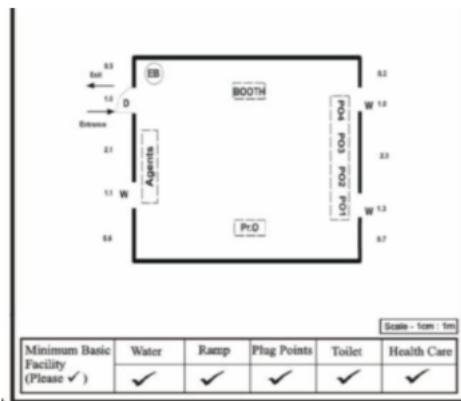

Google Map View

Polling Station Building Front View

Polling Station Front View

Cad View

Key MAP View

1 பெயர் : முத்து தந்தை பெயர்: வரதன் வீட்டு எண் : 1 வயது : 76 பாலினம் : ஆண் Photo is available	NUS0407593	2 பெயர் : ஷோபா கணவர் பெயர்: ராஜூ வீட்டு எண் : 1 வயது : 67 பாலினம் : பெண் Photo is available	NUS1427418	3 பெயர் : ரோஸ்லின் தந்தை பெயர்: ராஜூ வீட்டு எண் : 1 வயது : 49 பாலினம் : ஆண் Photo is available	NUS1427434
4 பெயர் : சுஜேஷ் தந்தை பெயர்: ராஜூ வீட்டு எண் : 1 வயது : 45 பாலினம் : ஆண் Photo is available	NUS1785799	5 பெயர் : ராஜூ தந்தை பெயர்: கிருஷ்ணன் குட்டி வீட்டு எண் : 1-1 வயது : 79 பாலினம் : ஆண் Photo is available	NUS1955400	6 பெயர் : சந்திரா கணவர் பெயர்: சாமிநாதன் வீட்டு எண் : 2 வயது : 51 பாலினம் : பெண் Photo is available	NUS0709451
7 பெயர் : சையத்மோஹம்மத தாயின் பெயர்: சையத் ஹுசைன் வீட்டு எண் : 2/70 வயது : 75 பாலினம் : ஆண் Photo is available	NUS2045938	8 பெயர் : ரஹீமுணீஷா கணவர் பெயர்: ஷேத்மோஹம்மத வீட்டு எண் : 2/70 வயது : 72 பாலினம் : பெண் Photo is available	NUS2083582	9 பெயர் : சுகுமார் தந்தை பெயர்: கோவிந்தராஜ் வீட்டு எண் : 3 வயது : 77 பாலினம் : ஆண் Photo is available	NUS2282200
10 பெயர் : கீதா கணவர் பெயர்: சுகுமார் வீட்டு எண் : 3 வயது : 64 பாலினம் : பெண் Photo is available	NUS2282218	11 பெயர் : பிரேம்குமார் தந்தை பெயர்: சுகுமார் வீட்டு எண் : 3 வயது : 47 பாலினம் : ஆண் Photo is available	KRC9212424	12 பெயர் : பிரியா கணவர் பெயர்: சுகுமார் வீட்டு எண் : 3 வயது : 45 பாலினம் : பெண் Photo is available	KRC9212432
13 பெயர் : சிவராமன் தந்தை பெயர்: சுகுமார் வீட்டு எண் : 3 வயது : 42 பாலினம் : ஆண் Photo is available	KRC9318627	14 பெயர் : வினோதினி தந்தை பெயர்: மதிமாரன் வீட்டு எண் : 3 வயது : 34 பாலினம் : பெண் Photo is available	NUS0709683	15 பெயர் : ரேணுகாதேவி கணவர் பெயர்: ஏஸ். சிவராமன் வீட்டு எண் : 3/8 வயது : 36 பாலினம் : பெண் Photo is available	NUS2045953
16 பெயர் : ராணி கணவர் பெயர்: பரமசிவம் வீட்டு எண் : 4 வயது : 75 பாலினம் : பெண் Photo is available	KRC9125493	17 பெயர் : ஆரோக்கியபுஷ்பமேரி கணவர் பெயர்: பன்னீசெல்வம் வீட்டு எண் : 4 வயது : 49 பாலினம் : பெண் Photo is available	NUS0407585	18 பெயர் : ரவி தந்தை பெயர்: பரமசிவம் வீட்டு எண் : 4 வயது : 47 பாலினம் : ஆண் Photo is available	NUS2282226
19 பெயர் : கோமளசுலவரி கணவர் பெயர்: ரவி வீட்டு எண் : 4 வயது : 45 பாலினம் : பெண் Photo is available	KRC1637685	20 பெயர் : லோகநாதன் தந்தை பெயர்: ரங்கபிள்ளை வீட்டு எண் : 5 வயது : 76 பாலினம் : ஆண் Photo is available	KRC6692768	21 பெயர் : அமுதா கணவர் பெயர்: பன்னீர் செல்வம் வீட்டு எண் : 5 வயது : 62 பாலினம் : பெண் Photo is available	NUS0571034
22 பெயர் : சங்கர் தந்தை பெயர்: மாதவன் வீட்டு எண் : 5 வயது : 48 பாலினம் : ஆண் Photo is available	NUS1286178	23 பெயர் : அமிர்தவள்ளி கணவர் பெயர்: மாதவன் வீட்டு எண் : 5 வயது : 46 பாலினம் : பெண் Photo is available	NUS0407684	24 பெயர் : சுஜாதா கணவர் பெயர்: சங்கர் வீட்டு எண் : 5 வயது : 45 பாலினம் : பெண் Photo is available	NUS1286186
25 பெயர் : செந்தில் தந்தை பெயர்: லோகநாதன் வீட்டு எண் : 5 வயது : 41 பாலினம் : ஆண் Photo is available	KRC6650790	26 பெயர் : ரமேஷ் தந்தை பெயர்: பன்னீர் செல்வம் வீட்டு எண் : 5 வயது : 40 பாலினம் : ஆண் Photo is available	NUS0571026	27 பெயர் : நசுருதீன் இதரர் பெயர்: ஏந். ஜீனத் பேகம் வீட்டு எண் : 5/9 வயது : 47 பாலினம் : ஆண் Photo is available	NUS2045870
28 பெயர் : நரேந்திரன் தந்தை பெயர்: மாதவன் கோவிந்தன் வீட்டு எண் : 5/45 வயது : 26 பாலினம் : ஆண் Photo is available	NUS1976612	29 பெயர் : ஜெயா கணவர் பெயர்: சேகர் வீட்டு எண் : 6-72 வயது : 49 பாலினம் : பெண் Photo is available	NUS0961490	30 பெயர் : ஜிஜி மேரி ஜேக்கப் தந்தை பெயர்: ஜேக்கப் வீட்டு எண் : 6-72 வயது : 31 பாலினம் : பெண் Photo is available	NUS1427301