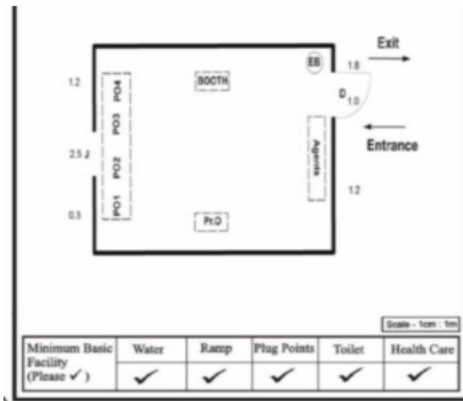

Google Map View

Polling Station Building Front View

Polling Station Front View

Cad View

Key MAP View

1 பெயர் : கனகராஜ் தந்தை பெயர்: பவுல்நாடார் வீட்டு எண் : 1 வயது : 69 பாலினம் : ஆண்	NUS2283497 Photo is available	2 பெயர் : ஜெயா கணவர் பெயர்: கனகராஜ் வீட்டு எண் : 1 வயது : 65 பாலினம் : பெண்	NUS2283505 Photo is available	3 பெயர் : ரூபன் பிரான்சிஸ் தந்தை பெயர்: கனகராஜ் வீட்டு எண் : 1 வயது : 39 பாலினம் : ஆண்	KRC8634594 Photo is available
4 பெயர் : ஆணரினா தந்தை பெயர்: ரூபன் பிரான்சிஸ் வீட்டு எண் : 1 வயது : 33 பாலினம் : பெண்	NUS1850056 Photo is available	5 பெயர் : மணிகண்டன் தந்தை பெயர்: பச்சையப்பன் வீட்டு எண் : 1 வயது : 31 பாலினம் : ஆண்	NUS0779769 Photo is available	6 பெயர் : விக்டர் தந்தை பெயர்: ஆறுமுகம் வீட்டு எண் : 3 வயது : 72 பாலினம் : ஆண்	NUS2283513 Photo is available
7 பெயர் : எஸ்தர் கணவர் பெயர்: விக்டர் வீட்டு எண் : 3 வயது : 67 பாலினம் : பெண்	NUS2283521 Photo is available	8 பெயர் : எம்மான் ஏஞ்சலின் தந்தை பெயர்: விக்டர் வீட்டு எண் : 3 வயது : 38 பாலினம் : பெண்	NUS0030718 Photo is available	9 பெயர் : கோபிநாத் தந்தை பெயர்: சங்கரலிங்கம் வீட்டு எண் : 4 வயது : 61 பாலினம் : ஆண்	NUS0414615 Photo is available
10 பெயர் : டெய்ளிராணி கணவர் பெயர்: கோபிநாத் வீட்டு எண் : 4 வயது : 53 பாலினம் : பெண்	NUS0414623 Photo is available	11 பெயர் : ரஸியாசுல்தானா கணவர் பெயர்: ஹசன்குத்தாஸ் வீட்டு எண் : 5 வயது : 66 பாலினம் : பெண்	NUS2283539 Photo is available	12 பெயர் : யூசுபுஹனி தந்தை பெயர்: ஹசன்குத்தாஸ் வீட்டு எண் : 5 வயது : 52 பாலினம் : ஆண்	KRC6631568 Photo is available
13 பெயர் : கமால்யூசப் தந்தை பெயர்: ஹசன்குத்தாஸ் வீட்டு எண் : 5 வயது : 50 பாலினம் : ஆண்	KRC6631576 Photo is available	14 பெயர் : எலிசபத் இவாஞ்சலின் தந்தை பெயர்: விக்சர் வீட்டு எண் : 5-6 வயது : 32 பாலினம் : பெண்	NUS1607399 Photo is available	# 15 பெயர் : பேபி லட்சுமணகுமார் தந்தை பெயர்: செல்வராஜன் வீட்டு எண் : 7-1 வயது : 40 பாலினம் : பெண்	KRC9529959 Photo is available
16 பெயர் : ஆதிலக்ஷ்மி கணவர் பெயர்: கிருஷ்ணன் வீட்டு எண் : 14/5 வயது : 42 பாலினம் : பெண்	NUS2982866 Photo is available	17 பெயர் : நவந்த கிருஷ்ணன் தாயின் பெயர்: மாலா வீட்டு எண் : 17-1 வயது : 33 பாலினம் : ஆண்	NUS1080555 Photo is available	18 பெயர் : சக்திவேல் தந்தை பெயர்: சீங்காரவேலு வீட்டு எண் : 20 வயது : 28 பாலினம் : ஆண்	NUS1690023 Photo is available
19 பெயர் : சமீமா நிஷா தந்தை பெயர்: குத்தாஸ் ராஜா வீட்டு எண் : 20/36 வயது : 24 பாலினம் : பெண்	NUS2565018 Photo is available	20 பெயர் : விஜயா லக்ஷ்மி கணவர் பெயர்: காளி ராஜன் வீட்டு எண் : 29/85 டாக்டர் அம்பேத்கர் நகர் வயது : 46 பாலினம் : பெண்	YCV1953611 Photo is available	21 பெயர் : சூ டோம்னிக் தந்தை பெயர்: சூசைநாதன் வீட்டு எண் : 34/80 வயது : 49 பாலினம் : ஆண்	NUS2921302 Photo is available
22 பெயர் : டோ ஸ்ரீகாந்த் தந்தை பெயர்: டோம்னிக் வீட்டு எண் : 34/80 வயது : 22 பாலினம் : ஆண்	NUS2921336 Photo is available	23 பெயர் : மைதிலி மனோகரன் தந்தை பெயர்: மனோகரன் வீட்டு எண் : 38/107 டாக்டர் அம்பேத்கர் நகர் வயது : 29 பாலினம் : பெண்	NUS2663698 Photo is available	24 பெயர் : பபிலா கணவர் பெயர்: கண்ணன் வீட்டு எண் : 39/109 டாக்டர் அம்பேத்கர் நகர் வயது : 32 பாலினம் : பெண்	NUS2676336 Photo is available
25 பெயர் : திவ்யா தந்தை பெயர்: சிவா வீட்டு எண் : 66 வயது : 27 பாலினம் : பெண்	NUS1955673 Photo is available	26 பெயர் : கோபிநாத் தந்தை பெயர்: அருள் வீட்டு எண் : 81 வயது : 25 பாலினம் : ஆண்	NUS2082527 Photo is available	27 பெயர் : அனுஷ்யா கணவர் பெயர்: மோகன் வீட்டு எண் : 82 வயது : 43 பாலினம் : பெண்	NUS2887701 Photo is available
28 பெயர் : தமிழ்செல்வி கணவர் பெயர்: சீனிவாசன் வீட்டு எண் : 99-16 வயது : 35 பாலினம் : பெண்	SCY1942788 Photo is available	29 பெயர் : அருந்ததி ஜி தந்தை பெயர்: கோவிந்தராஜன் டி வீட்டு எண் : 121 வயது : 23 பாலினம் : பெண்	NUS2570125 Photo is available	30 பெயர் : விஜயகீர்த்தி க தந்தை பெயர்: கருப்பசாமி வீட்டு எண் : 133/44 டாக்டர் அம்பேத்கர் நகர் வயது : 21 பாலினம் : பெண்	NUS2817187 Photo is available