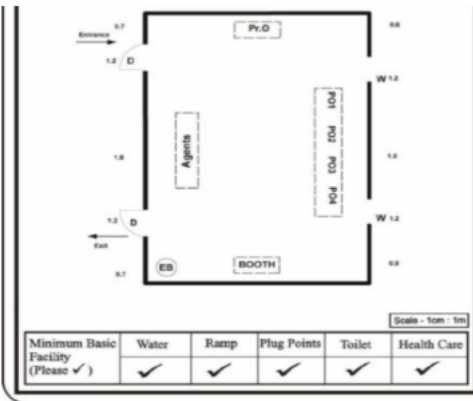

Google Map View

Polling Station Building Front View

Polling Station Front View

Cad View

Key MAP View

1 பெயர் : வீரையன் தந்தை பெயர்: ஆகைக்குட்டி வீட்டு எண் : 1 வயது : 62 பாலினம் : ஆண் Photo is available	NUS0779934	2 பெயர் : தாமஸ் தந்தை பெயர்: தாமஸ் வீட்டு எண் : 1 வயது : 55 பாலினம் : ஆண் Photo is available	NUS1690072	3 பெயர் : விநோத்குமார் தந்தை பெயர்: வீரபத்திரய்யா வீட்டு எண் : 1 வயது : 51 பாலினம் : ஆண் Photo is available	NUS1124999
4 பெயர் : ஞானகௌரி கணவர் பெயர்: விநோத்குமார் வீட்டு எண் : 1 வயது : 44 பாலினம் : பெண் Photo is available	NUS1125129	5 பெயர் : ஷாலினி தந்தை பெயர்: வீரையன் வீட்டு எண் : 1 வயது : 30 பாலினம் : பெண் Photo is available	NUS1287382	6 பெயர் : விஜயா கணவர் பெயர்: பெருமாள் வீட்டு எண் : 1A வயது : 57 பாலினம் : பெண் Photo is available	NUS2253375
7 பெயர் : ஸ்டெப்பி நான்சி தந்தை பெயர்: ஆபேல் பால்ராஜ் வீட்டு எண் : 1E வயது : 35 பாலினம் : பெண் Photo is available	NUS0307322	8 பெயர் : பொன்னுசாமி தந்தை பெயர்: ராகவன் வீட்டு எண் : 1F வயது : 76 பாலினம் : ஆண் Photo is available	NUS0308932	9 பெயர் : வள்ளி கணவர் பெயர்: பொன்னுசாமி வீட்டு எண் : 1F வயது : 66 பாலினம் : பெண் Photo is available	NUS0307629
10 பெயர் : தேவி தந்தை பெயர்: பொன்னுசாமி வீட்டு எண் : 1F வயது : 45 பாலினம் : பெண் Photo is available	NUS0308171	11 பெயர் : மீனாட்சி தந்தை பெயர்: பொன்னுசாமி வீட்டு எண் : 1F வயது : 41 பாலினம் : பெண் Photo is available	NUS0307116	12 பெயர் : சியாமளாவதி தந்தை பெயர்: பொன்னுசாமி வீட்டு எண் : 1F வயது : 40 பாலினம் : பெண் Photo is available	NUS0307603
13 பெயர் : ரெங்கம்மாள் கணவர் பெயர்: வீரய்யன் வீட்டு எண் : 1G வயது : 58 பாலினம் : பெண் Photo is available	KRC2737898	14 பெயர் : பிரேமா கணவர் பெயர்: அலெக்சாண்டர் வீட்டு எண் : 1K வயது : 66 பாலினம் : பெண் Photo is available	KRC6651301	15 பெயர் : ஆந்தி எஸ்தர் ஜெயந்தி ஏ தந்தை பெயர்: அலெக்சாண்டர் வீட்டு எண் : 1K வயது : 40 பாலினம் : பெண் Photo is available	KRC6645998
16 பெயர் : பிரின்ஸ் இம்மானுவேல் ஜெபகுமார் தந்தை பெயர்: அலெக்சாண்டர் வீட்டு எண் : 1K வயது : 39 பாலினம் : ஆண் Photo is available	KRC6644843	17 பெயர் : கிறிஸ்டோபர் தந்தை பெயர்: பரமதாஸ் வீட்டு எண் : 1L வயது : 65 பாலினம் : ஆண் Photo is available	NUS0308957	18 பெயர் : ஜெனீதா கணவர் பெயர்: கிறிஸ்டோபர் வீட்டு எண் : 1L வயது : 52 பாலினம் : பெண் Photo is available	NUS0307348
19 பெயர் : மாணிக்கம் தந்தை பெயர்: வெள்ளைசாமி வீட்டு எண் : 1M வயது : 74 பாலினம் : ஆண் Photo is available	NUS2253391	20 பெயர் : மல்லிகா கணவர் பெயர்: மாணிக்கம் வீட்டு எண் : 1M வயது : 63 பாலினம் : பெண் Photo is available	NUS2253409	21 பெயர் : கிஷோர் ஏ வி இளம் தந்தை பெயர்: மாணிக்கம் வீட்டு எண் : 1M வயது : 42 பாலினம் : ஆண் Photo is available	KRC6643696
22 பெயர் : வெங்கடேஷ் ஸ்ரீ தந்தை பெயர்: ஸ்ரீராமன் வீட்டு எண் : 1O வயது : 58 பாலினம் : ஆண் Photo is available	NUS2253417	23 பெயர் : காஞ்சனா கணவர் பெயர்: வெங்கடேஷ் வீட்டு எண் : 1O வயது : 53 பாலினம் : பெண் Photo is available	KRC6639520	24 பெயர் : பாலசுப்பிரமணியன் தந்தை பெயர்: சுந்தரமூர்த்தி வீட்டு எண் : 2 வயது : 52 பாலினம் : ஆண் Photo is available	NUS1125137
25 பெயர் : யுவராணி கணவர் பெயர்: முத்து வீட்டு எண் : 2 வயது : 43 பாலினம் : பெண் Photo is available	NUS0307785	26 பெயர் : லாவண்யா கணவர் பெயர்: பாலசுப்பிரமணியன் வீட்டு எண் : 2 வயது : 43 பாலினம் : பெண் Photo is available	NUS1125053	27 பெயர் : ஜோதிமகாலிங்கம் தந்தை பெயர்: தட்சணாமூர்த்தி வீட்டு எண் : 2C வயது : 56 பாலினம் : ஆண் Photo is available	KRC6647226
28 பெயர் : தேன்மொழி கணவர் பெயர்: ஜோதிமகாலிங்கம் வீட்டு எண் : 2C வயது : 47 பாலினம் : பெண் Photo is available	KRC6647234	29 பெயர் : கணேசன் தந்தை பெயர்: சண்முகம் வீட்டு எண் : 2H வயது : 69 பாலினம் : ஆண் Photo is available	KRC6642573	30 பெயர் : உமாமகேஸ்வரி கணவர் பெயர்: கணேசன் வீட்டு எண் : 2H வயது : 61 பாலினம் : பெண் Photo is available	KRC6642581