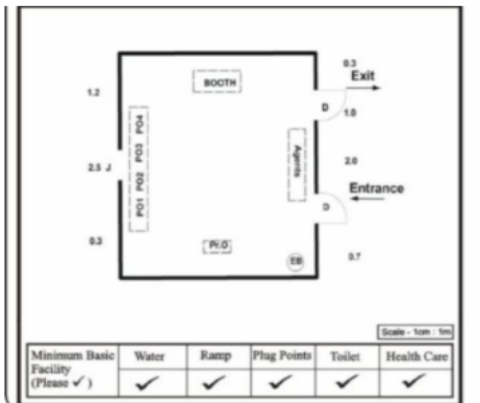

Google Map View

Polling Station Building Front View

Polling Station Front View

Cad View

Key MAP View

1 பெயர் : கஸ்தூரி கணவர் பெயர்: பழனி வீட்டு எண் : 1 வயது : 69 பாலினம் : பெண்	NUS2275469	Photo is available	2 பெயர் : அஜித்தா கணவர் பெயர்: ராமசந்திரன் வீட்டு எண் : 1 வயது : 49 பாலினம் : பெண்	NUS1287499	Photo is available	3 பெயர் : கார்த்திக் தந்தை பெயர்: பழனி வீட்டு எண் : 1 வயது : 43 பாலினம் : ஆண்	KRC6634299	Photo is available
4 பெயர் : கலைவாணி கணவர் பெயர்: பிரசாத் வீட்டு எண் : 1 வயது : 41 பாலினம் : பெண்	NUS1287481	Photo is available	5 பெயர் : அன்பழகன் தந்தை பெயர்: பழனி வீட்டு எண் : 1-1 வயது : 47 பாலினம் : ஆண்	KRC9287616	Photo is available	6 பெயர் : ஆறுமுகம் தந்தை பெயர்: பாண்டியன் வீட்டு எண் : 1-3 வயது : 56 பாலினம் : ஆண்	NUS2275477	Photo is available
7 பெயர் : செல்வி கணவர் பெயர்: ஆறுமுகம் வீட்டு எண் : 1-3 வயது : 48 பாலினம் : பெண்	KRC6637722	Photo is available	8 பெயர் : மஸ்தான் தந்தை பெயர்: காதர்பாய் வீட்டு எண் : 1-4 வயது : 56 பாலினம் : ஆண்	KRC2701720	Photo is available	9 பெயர் : பாத்திமா கணவர் பெயர்: மஸ்தான் வீட்டு எண் : 1-4 வயது : 51 பாலினம் : பெண்	NUS2275485	Photo is available
10 பெயர் : ராமசந்திரன் தந்தை பெயர்: ராமகிருஷ்ணன் வீட்டு எண் : 1-27 வயது : 55 பாலினம் : ஆண்	NUS0155127	Photo is available	11 பெயர் : வள்ளி டே கணவர் பெயர்: டேவிட்ராஜ் வீட்டு எண் : 1-27 வயது : 50 பாலினம் : பெண்	NUS1607555	Photo is available	12 பெயர் : ஜான் ஜோசஃப் தாயின் பெயர்: ஸலோமிநா வீட்டு எண் : 1/27 வயது : 23 பாலினம் : ஆண்	NUS2565919	Photo is available
13 பெயர் : லோகேஷ் தந்தை பெயர்: ஆறுமுகம் வீட்டு எண் : 1-57 வயது : 28 பாலினம் : ஆண்	NUS1690296	Photo is available	14 பெயர் : சுவேதா தந்தை பெயர்: அன்பழகன் வீட்டு எண் : 1/57 வயது : 20 பாலினம் : பெண்	NUS2946283	Photo is available	15 பெயர் : ஸ்ரீதரன் தந்தை பெயர்: நாராயணசாமி வீட்டு எண் : 2 வயது : 66 பாலினம் : ஆண்	NUS2275493	Photo is available
16 பெயர் : சுலோச்சனா கணவர் பெயர்: ஸ்ரீதரன் வீட்டு எண் : 2 வயது : 61 பாலினம் : பெண்	KRC6633176	Photo is available	17 பெயர் : ரவிசங்கர் தந்தை பெயர்: ரமணிபாபு வீட்டு எண் : 2 வயது : 34 பாலினம் : ஆண்	NUS0309054	Photo is available	18 பெயர் : நிஹால் தந்தை பெயர்: முத்துராமன் வீட்டு எண் : 2 வயது : 28 பாலினம் : ஆண்	NUS1786433	Photo is available
19 பெயர் : ஜோதி கணவர் பெயர்: ரமணிபாபு வீட்டு எண் : 2-1 வயது : 55 பாலினம் : பெண்	NUS2275519	Photo is available	20 பெயர் : சுரேஷ் தந்தை பெயர்: நாராயணசாமி வீட்டு எண் : 2-2 வயது : 58 பாலினம் : ஆண்	KRC6631907	Photo is available	21 பெயர் : இம்மானுவேல் தந்தை பெயர்: ஸ்டீபன் வீட்டு எண் : 4 வயது : 43 பாலினம் : ஆண்	NUS0780866	Photo is available
22 பெயர் : விவேகானந்தன் தந்தை பெயர்: ராமைய்யா வீட்டு எண் : 4-1 வயது : 66 பாலினம் : ஆண்	KRC8643967	Photo is available	23 பெயர் : அன்னக்கொடி கணவர் பெயர்: விவேகானந்தன் வீட்டு எண் : 4-1 வயது : 61 பாலினம் : பெண்	KRC6639678	Photo is available	24 பெயர் : சுந்தரவள்ளி தந்தை பெயர்: விவேகானந்தன் வீட்டு எண் : 4-1 வயது : 41 பாலினம் : பெண்	KRC6640601	Photo is available
25 பெயர் : சாரதாதேவி தந்தை பெயர்: விவேகானந்தன் வீட்டு எண் : 4-1 வயது : 39 பாலினம் : பெண்	KRC6640593	Photo is available	26 பெயர் : ஸ்டீபன் தந்தை பெயர்: விஸ்வநாதன் வீட்டு எண் : 4-84 வயது : 65 பாலினம் : ஆண்	NUS0780833	Photo is available	27 பெயர் : தெபோசாள் கணவர் பெயர்: ஸ்டீபன் வீட்டு எண் : 4-84 வயது : 63 பாலினம் : பெண்	NUS0780858	Photo is available
28 பெயர் : ர பரமஜித் ராய் தந்தை பெயர்: ரன்ஜித் ராய் வீட்டு எண் : 4-84 வயது : 40 பாலினம் : ஆண்	NUS1125327	Photo is available	29 பெயர் : பிரிசில்லா தந்தை பெயர்: ஸ்டீபன் வீட்டு எண் : 4-84 வயது : 39 பாலினம் : பெண்	NUS0780841	Photo is available	30 பெயர் : ரீபா கணவர் பெயர்: இம்மானுவேல் வீட்டு எண் : 4-84 வயது : 39 பாலினம் : பெண்	NUS0780825	Photo is available