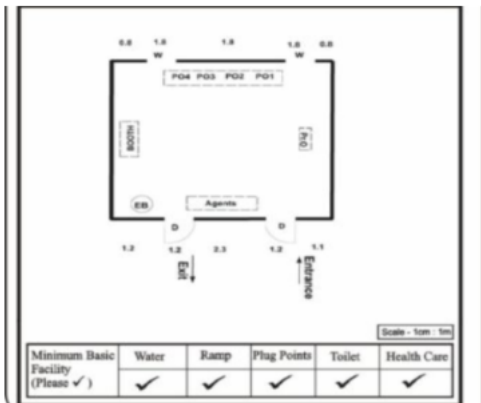

வாக்காளர் பதிவு அலுவலரின்
கையொப்பம்

Nazri Naksha

Google Map View

Polling Station Building Front View

Polling Station Front View

Cad View

Key MAP View

1 பெயர் : செல்வம் தந்தை பெயர் : ராஜகோபால் வீட்டு எண் : 1 வயது : 58 பாலினம் : ஆண் Photo is available	NUS0780767	2 பெயர் : உமா கணவர் பெயர் : அய்மன் வீட்டு எண் : 1 வயது : 56 பாலினம் : பெண் Photo is available	NUS0573428	3 பெயர் : சந்திரகலா தாயின் பெயர் : உமா வீட்டு எண் : 1 வயது : 36 பாலினம் : பெண் Photo is available	KRC9530106
4 பெயர் : ஜீனத்பேகம் தந்தை பெயர் : அப்துல்வஹாப் வீட்டு எண் : 1-1 வயது : 75 பாலினம் : பெண் Photo is available	NUS2262640	5 பெயர் : ராஜேஷ் தந்தை பெயர் : செல்வம் வீட்டு எண் : 1-14 வயது : 34 பாலினம் : ஆண் Photo is available	NUS0573337	6 பெயர் : ஹாஜா மொய்தீன் தந்தை பெயர் : முகம்மது யூனுஸ் வீட்டு எண் : 1-19 வயது : 61 பாலினம் : ஆண் Photo is available	KRC3182581
7 பெயர் : ஜரினா கணவர் பெயர் : ஹாஜாமொய்தீன் வீட்டு எண் : 1-19 வயது : 51 பாலினம் : பெண் Photo is available	KRC3182599	8 பெயர் : ஷாவுல்ஹமீது தந்தை பெயர் : ஹாஜாமொய்தீன் வீட்டு எண் : 1-19 வயது : 32 பாலினம் : ஆண் Photo is available	NUS1338862	9 பெயர் : ஷபீர் அஹமது ஹ தந்தை பெயர் : ஹாஜாமொய்தீன் வீட்டு எண் : 1/19 வயது : 28 பாலினம் : ஆண் Photo is available	NUS1786540
10 பெயர் : சதிஷ்குமார் தந்தை பெயர் : ராஜசெங்குட்டுவன் வீட்டு எண் : 2 வயது : 42 பாலினம் : ஆண் Photo is available	KRC9596339	# 11 பெயர் : விமல் ராஜ் தந்தை பெயர் : பாண்டியன் வீட்டு எண் : 2 வயது : 45 பாலினம் : ஆண் Photo is available	NUS0962522	12 பெயர் : ஷகிலா தந்தை பெயர் : ராஜசெங்குட்டுவன் வீட்டு எண் : 2 வயது : 39 பாலினம் : பெண் Photo is available	KRC9228560
13 பெயர் : சரண்யா கணவர் பெயர் : சாந்தகுமார் வீட்டு எண் : 2 வயது : 39 பாலினம் : பெண் Photo is available	NUS0962530	14 பெயர் : ஜெயபுரீ கணவர் பெயர் : சக்திகுமார் வீட்டு எண் : 2 வயது : 34 பாலினம் : பெண் Photo is available	NUS1528306	15 பெயர் : பாத்திமா தந்தை பெயர் : ஜோசப் வீட்டு எண் : 2-1 வயது : 40 பாலினம் : பெண் Photo is available	KRC6694046
16 பெயர் : நரேஷ் தாயின் பெயர் : சண்முகம் சண்முகம் வீட்டு எண் : 2/60 வயது : 32 பாலினம் : பெண் Photo is available	NUS2513935	17 பெயர் : ஆசகாஷ் தந்தை பெயர் : ஷக்முகம் வீட்டு எண் : 2/60 வயது : 30 பாலினம் : ஆண் Photo is available	NUS2513885	18 பெயர் : சென்பக வள்ளி கணவர் பெயர் : தங்கமணி வீட்டு எண் : 3 வயது : 52 பாலினம் : பெண் Photo is available	NUS2262665
19 பெயர் : எபிநேசன் தந்தை பெயர் : குருபாதம் வீட்டு எண் : 3-1 வயது : 54 பாலினம் : ஆண் Photo is available	KRC2702322	20 பெயர் : ரெபேக்காள் கணவர் பெயர் : எபிநேசன் வீட்டு எண் : 3-1 வயது : 54 பாலினம் : பெண் Photo is available	KRC2702942	21 பெயர் : பிரபுராஜ்குமார் தந்தை பெயர் : சாகுசந்தர்சிங் வீட்டு எண் : 3-3 வயது : 43 பாலினம் : ஆண் Photo is available	KRC8635146
22 பெயர் : பேச்சியம்மாள் கணவர் பெயர் : பவுல்ராஜ் வீட்டு எண் : 3-4 வயது : 54 பாலினம் : பெண் Photo is available	NUS2262673	23 பெயர் : இராஜா தந்தை பெயர் : குருபாதம் வீட்டு எண் : 3-5 வயது : 65 பாலினம் : ஆண் Photo is available	NUS2262681	24 பெயர் : அன்னலட்சுமி கணவர் பெயர் : இராஜா வீட்டு எண் : 3-5 வயது : 59 பாலினம் : பெண் Photo is available	NUS2262699
25 பெயர் : பென்னி ஞான துரை த தந்தை பெயர் : சென்பகம் வீட்டு எண் : 3-11 வயது : 31 பாலினம் : ஆண் Photo is available	NUS1125632	26 பெயர் : கிருபை மணி தந்தை பெயர் : எபிநேசன் வீட்டு எண் : 3-17 வயது : 36 பாலினம் : பெண் Photo is available	NUS0031526	27 பெயர் : செல்விபிரியா தந்தை பெயர் : பேச்சியம்மன் வீட்டு எண் : 3-17 வயது : 36 பாலினம் : பெண் Photo is available	NUS1125665
28 பெயர் : அருண்ராஜ் தந்தை பெயர் : எபிநேசர் வீட்டு எண் : 3-17 வயது : 35 பாலினம் : ஆண் Photo is available	NUS0311639	29 பெயர் : கனகராஜ் தாயின் பெயர் : பேச்சியம்மாள் வீட்டு எண் : 3-17 வயது : 34 பாலினம் : ஆண் Photo is available	NUS0572859	30 பெயர் : கல்பானா ஜெசி தந்தை பெயர் : ராஜா வீட்டு எண் : 3-17 வயது : 33 பாலினம் : பெண் Photo is available	NUS1125657