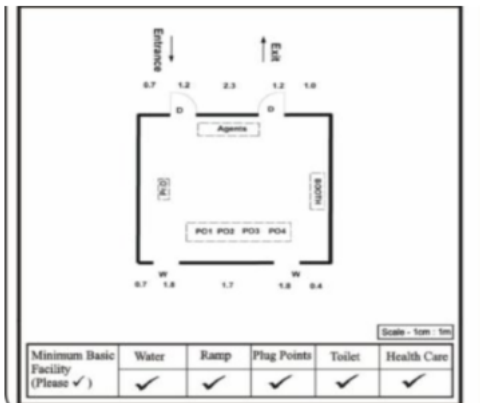

Google Map View

Polling Station Building Front View

Polling Station Front View

Cad View

Key MAP View

1 பெயர் : மனோரன் தந்தை பெயர்: ஆறுமுகம் வீட்டு எண் : 1 வயது : 61 பாலினம் : ஆண் Photo is available	NUS1607951	2 பெயர் : லட்சுமி கணவர் பெயர்: கன்னியப்பன் வீட்டு எண் : 1 வயது : 52 பாலினம் : பெண் Photo is available	NUS0781294	3 பெயர் : சைஜ்ஜி தந்தை பெயர்: பாலன் வீட்டு எண் : 1 வயது : 46 பாலினம் : ஆண் Photo is available	NUS0418749
4 பெயர் : சிஜி்லா கணவர் பெயர்: சைஜ்ஜி வீட்டு எண் : 1 வயது : 44 பாலினம் : பெண் Photo is available	NUS0418723	5 பெயர் : சும்தி கணவர் பெயர்: மணிவண்ணன் வீட்டு எண் : 1 வயது : 41 பாலினம் : பெண் Photo is available	NUS0421321	6 பெயர் : இந்துராணி கணவர் பெயர்: ஜார்ஜ்பெர்னாட் வீட்டு எண் : 1 வயது : 40 பாலினம் : பெண் Photo is available	NUS0421339
7 பெயர் : அன்வார்ராஜா தந்தை பெயர்: காதர்ஓளி வீட்டு எண் : 1 வயது : 38 பாலினம் : ஆண் Photo is available	NUS0781666	8 பெயர் : இஸ்மாயில் தந்தை பெயர்: அல்தாப் உசேன் வீட்டு எண் : 1-NA வயது : 30 பாலினம் : ஆண் Photo is available	NUS1289644	9 பெயர் : நாராயணன் தந்தை பெயர்: விஸ்வநாதன் வீட்டு எண் : 2 வயது : 74 பாலினம் : ஆண் Photo is available	KRC8980542
10 பெயர் : கார்த்திகேயன் தந்தை பெயர்: நாராயணன் வீட்டு எண் : 2 வயது : 47 பாலினம் : ஆண் Photo is available	KRC6636831	11 பெயர் : சும்தி கணவர் பெயர்: கார்த்திகேயன் வீட்டு எண் : 2 வயது : 45 பாலினம் : பெண் Photo is available	KRC6654230	12 பெயர் : நேசமணி கணவர் பெயர்: ராபர்ட் வீட்டு எண் : 3 வயது : 71 பாலினம் : பெண் Photo is available	KRC6648547
13 பெயர் : ஜெயசீலிமேரி தந்தை பெயர்: ராபர்ட் வீட்டு எண் : 3 வயது : 49 பாலினம் : பெண் Photo is available	KRC6648539	14 பெயர் : லாரன்ஸ் டேவிட் தந்தை பெயர்: ராபர்ட் வீட்டு எண் : 3 வயது : 46 பாலினம் : ஆண் Photo is available	NUS1690890	15 பெயர் : லாவண்யா கணவர் பெயர்: லாரன்ஸ் டேவிட் வீட்டு எண் : 3/2ஏ வயது : 40 பாலினம் : பெண் Photo is available	NUS2997781
16 பெயர் : செல்வ ராணி தந்தை பெயர்: சீமான் வீட்டு எண் : 3-4 வயது : 35 பாலினம் : பெண் Photo is available	NUS0963553	# 17 பெயர் : சாலை பொன்மணி சீமான் தந்தை பெயர்: சீமான் வீட்டு எண் : 3-4 வயது : 32 பாலினம் : ஆண் Photo is available	NUS0963330	18 பெயர் : ராமன் தந்தை பெயர்: கிருஷ்ணன் வீட்டு எண் : 4 வயது : 76 பாலினம் : ஆண் Photo is available	NUS2273001
19 பெயர் : ராஜி கணவர் பெயர்: ராமன் வீட்டு எண் : 4 வயது : 66 பாலினம் : பெண் Photo is available	NUS2273019	20 பெயர் : சீமான் தந்தை பெயர்: பாலபகவதி வீட்டு எண் : 4 வயது : 61 பாலினம் : ஆண் Photo is available	KRC6657837	21 பெயர் : சதிஷ் குமார் தாயின் பெயர்: ராஜலட்சுமி வீட்டு எண் : 4 வயது : 55 பாலினம் : ஆண் Photo is available	NUS0778993
22 பெயர் : மாது கணவர் பெயர்: சீமான் வீட்டு எண் : 4 வயது : 54 பாலினம் : பெண் Photo is available	KRC8635518	23 பெயர் : ரேஷி பிரியா கணவர் பெயர்: சதீஷ் குமார் வீட்டு எண் : 4 வயது : 44 பாலினம் : பெண் Photo is available	NUS0778951	24 பெயர் : ரஞ்சித் தந்தை பெயர்: ராமன் வீட்டு எண் : 4 வயது : 41 பாலினம் : ஆண் Photo is available	KRC6727747
25 பெயர் : பிரியா ம கணவர் பெயர்: மணி வீட்டு எண் : 4/3 வயது : 32 பாலினம் : பெண் Photo is available	NUS2946036	26 பெயர் : சாசாதி கணவர் பெயர்: ஊசேன் வீட்டு எண் : 5 வயது : 78 பாலினம் : பெண் Photo is available	KRC9228768	27 பெயர் : முகமதுபஷ்சு தந்தை பெயர்: முகமது வீட்டு எண் : 5 வயது : 66 பாலினம் : ஆண் Photo is available	KRC9486713
# 28 பெயர் : ரபி எம் தந்தை பெயர்: மகமது கவுஸ் வீட்டு எண் : 5 வயது : 60 பாலினம் : ஆண் Photo is available	NUS0032201	29 பெயர் : ஆசியா கணவர் பெயர்: முகமதுபஷ்சு வீட்டு எண் : 5 வயது : 56 பாலினம் : பெண் Photo is available	KRC9486721	30 பெயர் : முனிரா கணவர் பெயர்: பாபுகான் வீட்டு எண் : 5 வயது : 53 பாலினம் : பெண் Photo is available	NUS2273027