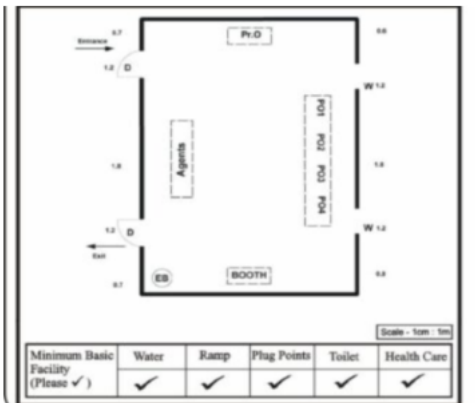

Google Map View

Polling Station Building Front View

Polling Station Front View

Cad View

Key MAP View

1 பெயர் : ஆசைத்தம்பி தந்தை பெயர்: குப்புசாமி வீட்டு எண் : 1 வயது : 57 பாலினம் : ஆண் Photo is available	NUS0032391	2 பெயர் : ஷீலா கணவர் பெயர்: வேளாங்கன்னி வீட்டு எண் : 1 வயது : 53 பாலினம் : பெண் Photo is available	NUS0274639	3 பெயர் : கேமலா கணவர் பெயர்: ஆசைத்தம்பி வீட்டு எண் : 1 வயது : 49 பாலினம் : பெண் Photo is available	NUS0032417
4 பெயர் : ஜெய் தந்தை பெயர்: ராஜ் வீட்டு எண் : 1 வயது : 48 பாலினம் : ஆண் Photo is available	NUS2273571	5 பெயர் : உமா கணவர் பெயர்: ஜெய் வீட்டு எண் : 1 வயது : 45 பாலினம் : பெண் Photo is available	KRC6808802	6 பெயர் : பவானி கணவர் பெயர்: சிவசக்தி வீட்டு எண் : 1 வயது : 30 பாலினம் : பெண் Photo is available	NUS1691047
7 பெயர் : மனோஜ்குமார் தந்தை பெயர்: ஆசைத்தம்பி வீட்டு எண் : 1 வயது : 30 பாலினம் : ஆண் Photo is available	NUS1528967	8 பெயர் : சண்முகம் தந்தை பெயர்: ஐய்யனார் நாயக்கர் வீட்டு எண் : 1எ வயது : 73 பாலினம் : ஆண் Photo is available	NUS2622124	9 பெயர் : மல்லிகா கணவர் பெயர்: சண்முகம் வீட்டு எண் : 1எ வயது : 67 பாலினம் : பெண் Photo is available	NUS2622090
10 பெயர் : சுரேந்தர் தந்தை பெயர்: ஜெய் வீட்டு எண் : 1ஏ வயது : 25 பாலினம் : ஆண் Photo is available	NUS2051225	11 பெயர் : கவி பூர் தந்தை பெயர்: ஜெய் ஆர் வீட்டு எண் : 1/ஏ வயது : 20 பாலினம் : பெண் Photo is available	NUS2812964	12 பெயர் : சீனிவாசன் தந்தை பெயர்: ஆறுமுகம் வீட்டு எண் : 2-1 வயது : 77 பாலினம் : ஆண் Photo is available	KRC6815633
13 பெயர் : ஜெயராஜ் தந்தை பெயர்: சீனிவாசன் வீட்டு எண் : 2-1 வயது : 51 பாலினம் : ஆண் Photo is available	KRC6815567	14 பெயர் : சுந்தரி கணவர் பெயர்: ஜெயராஜ் வீட்டு எண் : 2-1 வயது : 45 பாலினம் : பெண் Photo is available	KRC8636631	15 பெயர் : சங்கரகனேஷ் தந்தை பெயர்: ஜெயராமன் வீட்டு எண் : 2/21 வயது : 35 பாலினம் : ஆண் Photo is available	NUS0452284
16 பெயர் : தினநாத் ஷர்மா இதரர் பெயர்: பீம்பகதூர் பண்டாரி வீட்டு எண் : 2A வயது : 55 பாலினம் : ஆண் Photo is available	NUS2956118	17 பெயர் : பிஷ்ணு சர்மா இதரர் பெயர்: டினாத் சர்மா வீட்டு எண் : 2A வயது : 49 பாலினம் : பெண் Photo is available	NUS2955037	18 பெயர் : பிரபாகரன் தந்தை பெயர்: சுந்தரராஜன் வீட்டு எண் : 3 வயது : 53 பாலினம் : ஆண் Photo is available	NUS1536135
19 பெயர் : ரஜினி தந்தை பெயர்: நாராயணன் வீட்டு எண் : 3 வயது : 44 பாலினம் : ஆண் Photo is available	NUS0782128	20 பெயர் : சுமதி கணவர் பெயர்: ரஜினி வீட்டு எண் : 3 வயது : 39 பாலினம் : பெண் Photo is available	NUS0782136	21 பெயர் : அருள்நாதன் தந்தை பெயர்: ஆறுமுகம் வீட்டு எண் : 3-1 வயது : 71 பாலினம் : ஆண் Photo is available	KRC6811806
22 பெயர் : தனலெஷ்மி கணவர் பெயர்: அருள்நாதன் வீட்டு எண் : 3-1 வயது : 63 பாலினம் : பெண் Photo is available	KRC6811541	23 பெயர் : ராஜேஷ்குமார் தந்தை பெயர்: அருள்நாதன் வீட்டு எண் : 3-1 வயது : 41 பாலினம் : ஆண் Photo is available	KRC6815559	24 பெயர் : கோகிலா கணவர் பெயர்: நடராஜன் வீட்டு எண் : 3-2 வயது : 61 பாலினம் : பெண் Photo is available	NUS2273589
25 பெயர் : சுகன்யா தந்தை பெயர்: நடராஜன் வீட்டு எண் : 3-2 வயது : 39 பாலினம் : பெண் Photo is available	KRC6809339	26 பெயர் : மணி தந்தை பெயர்: வாசு வீட்டு எண் : 3-7 வயது : 65 பாலினம் : ஆண் Photo is available	NUS0873158	27 பெயர் : கோமலா கணவர் பெயர்: மணி வீட்டு எண் : 3-7 வயது : 59 பாலினம் : பெண் Photo is available	NUS0873166
28 பெயர் : பிரேம்குமார் தந்தை பெயர்: கணேசன் வீட்டு எண் : 4 வயது : 54 பாலினம் : ஆண் Photo is available	NUS2273597	29 பெயர் : பிளாட்டினியாகுமாரி கணவர் பெயர்: பிரேம்குமார் வீட்டு எண் : 4 வயது : 44 பாலினம் : பெண் Photo is available	KRC6808349	30 பெயர் : ஸ்வேட்டின் பியூலா குமாரி தந்தை பெயர்: பிரேம்குமார் வீட்டு எண் : 4/1எ வயது : 20 பாலினம் : பெண் Photo is available	NUS2846285