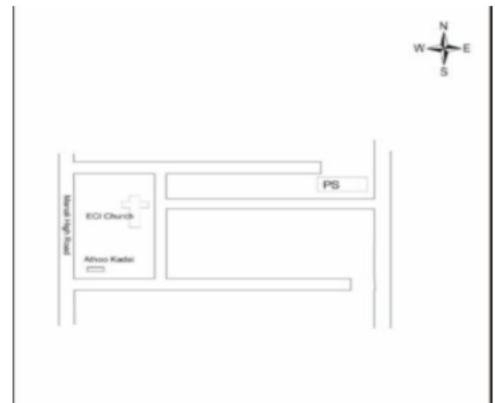

Google Map View

Polling Station Building Front View

Polling Station Front View

Cad View

Key MAP View

1 பெயர் : ஆசைத்தம்பி தந்தை பெயர்: குப்புசாமி வீட்டு எண் : 1 வயது : 57 பாலினம் : ஆண் Photo is available	NUS0032391	2 பெயர் : ஷீலா கணவர் பெயர்: வேளாங்கன்னி வீட்டு எண் : 1 வயது : 53 பாலினம் : பெண் Photo is available	NUS0274639	3 பெயர் : கேமலா கணவர் பெயர்: ஆசைத்தம்பி வீட்டு எண் : 1 வயது : 49 பாலினம் : பெண் Photo is available	NUS0032417
4 பெயர் : ஜெய் தந்தை பெயர்: ராஜ் வீட்டு எண் : 1 வயது : 48 பாலினம் : ஆண் Photo is available	NUS2273571	5 பெயர் : உமா கணவர் பெயர்: ஜெய் வீட்டு எண் : 1 வயது : 45 பாலினம் : பெண் Photo is available	KRC6808802	6 பெயர் : பவானி கணவர் பெயர்: சிவசக்தி வீட்டு எண் : 1 வயது : 30 பாலினம் : பெண் Photo is available	NUS1691047
7 பெயர் : மனோஜ்குமார் தந்தை பெயர்: ஆசைத்தம்பி வீட்டு எண் : 1 வயது : 30 பாலினம் : ஆண் Photo is available	NUS1528967	8 பெயர் : சண்முகம் தந்தை பெயர்: ஐய்யனார் நாயக்கர் வீட்டு எண் : 1எ வயது : 73 பாலினம் : ஆண் Photo is available	NUS2622124	9 பெயர் : மல்லிகா கணவர் பெயர்: சண்முகம் வீட்டு எண் : 1எ வயது : 67 பாலினம் : பெண் Photo is available	NUS2622090
10 பெயர் : சுரேந்தர் தந்தை பெயர்: ஜெய் வீட்டு எண் : 1ஏ வயது : 25 பாலினம் : ஆண் Photo is available	NUS2051225	11 பெயர் : கவி பூர் தந்தை பெயர்: ஜெய் ஆர் வீட்டு எண் : 1/ஏ வயது : 20 பாலினம் : பெண் Photo is available	NUS2812964	12 பெயர் : சீனிவாசன் தந்தை பெயர்: ஆறுமுகம் வீட்டு எண் : 2-1 வயது : 77 பாலினம் : ஆண் Photo is available	KRC6815633
13 பெயர் : ஜெயராஜ் தந்தை பெயர்: சீனிவாசன் வீட்டு எண் : 2-1 வயது : 51 பாலினம் : ஆண் Photo is available	KRC6815567	14 பெயர் : சுந்தரி கணவர் பெயர்: ஜெயராஜ் வீட்டு எண் : 2-1 வயது : 45 பாலினம் : பெண் Photo is available	KRC8636631	15 பெயர் : சங்கரகனேஷ் தந்தை பெயர்: ஜெயராமன் வீட்டு எண் : 2/21 வயது : 35 பாலினம் : ஆண் Photo is available	NUS0452284
16 பெயர் : தினநாத் ஷர்மா இதரர் பெயர்: பீம்பகதூர் பண்டாரி வீட்டு எண் : 2A வயது : 55 பாலினம் : ஆண் Photo is available	NUS2956118	17 பெயர் : பிஷ்ணு சர்மா இதரர் பெயர்: டினாத் சர்மா வீட்டு எண் : 2A வயது : 49 பாலினம் : பெண் Photo is available	NUS2955037	18 பெயர் : பிரபாகரன் தந்தை பெயர்: சுந்தரராஜன் வீட்டு எண் : 3 வயது : 53 பாலினம் : ஆண் Photo is available	NUS1536135
19 பெயர் : ரஜினி தந்தை பெயர்: நாராயணன் வீட்டு எண் : 3 வயது : 44 பாலினம் : ஆண் Photo is available	NUS0782128	20 பெயர் : சுமதி கணவர் பெயர்: ரஜினி வீட்டு எண் : 3 வயது : 39 பாலினம் : பெண் Photo is available	NUS0782136	21 பெயர் : அருள்நாதன் தந்தை பெயர்: ஆறுமுகம் வீட்டு எண் : 3-1 வயது : 71 பாலினம் : ஆண் Photo is available	KRC6811806
22 பெயர் : தனலெஷ்மி கணவர் பெயர்: அருள்நாதன் வீட்டு எண் : 3-1 வயது : 63 பாலினம் : பெண் Photo is available	KRC6811541	23 பெயர் : ராஜேஷ்குமார் தந்தை பெயர்: அருள்நாதன் வீட்டு எண் : 3-1 வயது : 41 பாலினம் : ஆண் Photo is available	KRC6815559	24 பெயர் : கோகிலா கணவர் பெயர்: நடராஜன் வீட்டு எண் : 3-2 வயது : 61 பாலினம் : பெண் Photo is available	NUS2273589
25 பெயர் : சுகன்யா தந்தை பெயர்: நடராஜன் வீட்டு எண் : 3-2 வயது : 39 பாலினம் : பெண் Photo is available	KRC6809339	26 பெயர் : மணி தந்தை பெயர்: வாசு வீட்டு எண் : 3-7 வயது : 65 பாலினம் : ஆண் Photo is available	NUS0873158	27 பெயர் : கோமலா கணவர் பெயர்: மணி வீட்டு எண் : 3-7 வயது : 59 பாலினம் : பெண் Photo is available	NUS0873166
28 பெயர் : பிரேம்குமார் தந்தை பெயர்: கணேசன் வீட்டு எண் : 4 வயது : 54 பாலினம் : ஆண் Photo is available	NUS2273597	29 பெயர் : பிளாட்டினியாகுமாரி கணவர் பெயர்: பிரேம்குமார் வீட்டு எண் : 4 வயது : 44 பாலினம் : பெண் Photo is available	KRC6808349	30 பெயர் : ஸ்வேட்டின் பியூலா குமாரி தந்தை பெயர்: பிரேம்குமார் வீட்டு எண் : 4/1எ வயது : 20 பாலினம் : பெண் Photo is available	NUS2846285