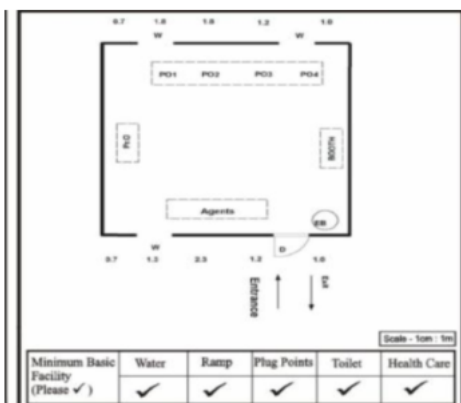

Nazri Naksha

Google Map View

Polling Station Building Front View

Polling Station Front View

Cad View

Key MAP View

1 பெயர் : மேரி கணவர் பெயர் : ஞானமுத்து வீட்டு எண் : 1 வயது : 66 பாலினம் : பெண் Photo is available	KRC1819432	2 பெயர் : அந்தோணி தந்தை பெயர் : ஜோசப் வீட்டு எண் : 1 வயது : 55 பாலினம் : ஆண் Photo is available	NUS0889410	3 பெயர் : சத்தியவதி கணவர் பெயர் : அந்தேனி வீட்டு எண் : 1 வயது : 53 பாலினம் : பெண் Photo is available	NUS0889402
4 பெயர் : ஆண்டு வெஸ்ஸி தந்தை பெயர் : ராஜரத்தினம் வீட்டு எண் : 1 வயது : 44 பாலினம் : ஆண் Photo is available	NUS1222447	5 பெயர் : கிறிஸ்டோபர் தந்தை பெயர் : ஞானமுத்து வீட்டு எண் : 1 வயது : 41 பாலினம் : ஆண் Photo is available	KRC5612577	6 பெயர் : செபியா கணவர் பெயர் : அருள்செல்வம் வீட்டு எண் : 1 வயது : 41 பாலினம் : பெண் Photo is available	NUS1223015
7 பெயர் : சரத் தந்தை பெயர் : ஞானமுத்து வீட்டு எண் : 1 வயது : 40 பாலினம் : ஆண் Photo is available	KRC5612569	8 பெயர் : சுவீல் குமார் தந்தை பெயர் : அருள்செல்வம் வீட்டு எண் : 1 வயது : 39 பாலினம் : ஆண் Photo is available	NUS0869255	9 பெயர் : பிரின் குமார் தந்தை பெயர் : அருள்செல்வம் வீட்டு எண் : 1 வயது : 37 பாலினம் : ஆண் Photo is available	NUS0869263
10 பெயர் : திவ்யா கணவர் பெயர் : ஞானமுத்து வீட்டு எண் : 1 வயது : 37 பாலினம் : பெண் Photo is available	NUS1078484	11 பெயர் : பொன்னுராஜ் தந்தை பெயர் : ஜெயபாண்டியன் வீட்டு எண் : 1 வயது : 24 பாலினம் : ஆண் Photo is available	NUS2512366	12 பெயர் : பத்மாவதி கணவர் பெயர் : சார்லஸ் வீட்டு எண் : 2 வயது : 72 பாலினம் : பெண் Photo is available	NUS0869032
13 பெயர் : மார்கிரேட் கணவர் பெயர் : மாதவன் வீட்டு எண் : 2 வயது : 41 பாலினம் : பெண் Photo is available	NUS0868679	14 பெயர் : சேகர் தந்தை பெயர் : மணி வீட்டு எண் : 2 வயது : 36 பாலினம் : ஆண் Photo is available	NUS0889105	15 பெயர் : யாமினி கணவர் பெயர் : கருணாநிதி வீட்டு எண் : 3 வயது : 39 பாலினம் : பெண் Photo is available	NUS1222546
16 பெயர் : அசோக் குமார் தந்தை பெயர் : சின்னப்பா வீட்டு எண் : 3 வயது : 23 பாலினம் : ஆண் Photo is available	NUS2535946	17 பெயர் : குமார் தந்தை பெயர் : முத்து வீட்டு எண் : 3-2 வயது : 49 பாலினம் : ஆண் Photo is available	KRC8872285	18 பெயர் : வசந்தி கணவர் பெயர் : குமார் வீட்டு எண் : 3-2 வயது : 46 பாலினம் : பெண் Photo is available	KRC8872327
19 பெயர் : விஜய் தந்தை பெயர் : குமார் வீட்டு எண் : 3/2 வயது : 25 பாலினம் : ஆண் Photo is available	NUS2595023	20 பெயர் : அஜய் தந்தை பெயர் : குமார் வீட்டு எண் : 3-2/7 வயது : 23 பாலினம் : ஆண் Photo is available	NUS2595049	21 பெயர் : மதி தந்தை பெயர் : செபஸ்டியன் வீட்டு எண் : 3-4 வயது : 48 பாலினம் : ஆண் Photo is available	KRC9180860
22 பெயர் : பூமாரி தந்தை பெயர் : முருகன் வீட்டு எண் : 3/4 வயது : 27 பாலினம் : ஆண் Photo is available	NUS2493120	23 பெயர் : ஏழுமலை தந்தை பெயர் : அய்யாவு வீட்டு எண் : 4 வயது : 62 பாலினம் : ஆண் Photo is available	NUS0889246	24 பெயர் : ஜெயராமன் தந்தை பெயர் : திருப்பால் வீட்டு எண் : 4 வயது : 52 பாலினம் : ஆண் Photo is available	NUS1222884
25 பெயர் : பூவம்மாள் கணவர் பெயர் : சோமசுந்தரம் வீட்டு எண் : 4 வயது : 52 பாலினம் : பெண் Photo is available	NUS2849479	26 பெயர் : சம்பத் குமாரி கணவர் பெயர் : ஜெயராமன் வீட்டு எண் : 4 வயது : 47 பாலினம் : பெண் Photo is available	NUS1753094	27 பெயர் : ஜான்சன் தந்தை பெயர் : ஜெயராமன் வீட்டு எண் : 4 வயது : 31 பாலினம் : ஆண் Photo is available	NUS1222512
28 பெயர் : சங்கரலிங்கம் சோ தந்தை பெயர் : சோமசுந்தரம் வீட்டு எண் : 4 வயது : 30 பாலினம் : ஆண் Photo is available	NUS2849339	29 பெயர் : செ ஜெயகுரியா தந்தை பெயர் : செந்தில் குமார் வீட்டு எண் : 4/58 வயது : 20 பாலினம் : ஆண் Photo is available	NUS3021292	30 பெயர் : சோமசுந்தரம் தந்தை பெயர் : சோமசுந்தரம் வீட்டு எண் : 4-B வயது : 68 பாலினம் : ஆண் Photo is available	NUS0889220