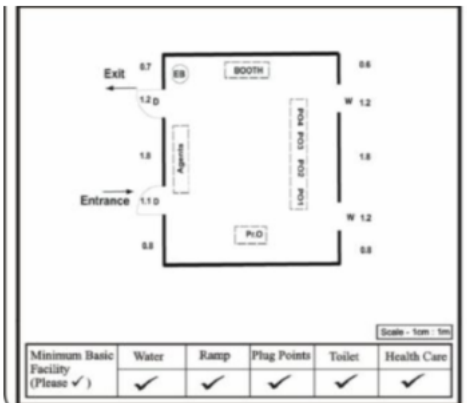

Google Map View

Polling Station Building Front View

Polling Station Front View

Cad View

Key MAP View

1 பெயர் : கௌதமி தந்தை பெயர் : தாமோதரன் வீட்டு எண் : 1 வயது : 38 பாலினம் : பெண் Photo is available	KRC9530353	2 பெயர் : சந்தியா மேரி கணவர் பெயர் : ஜெஸ்டின் வீட்டு எண் : 1/4 வயது : 32 பாலினம் : பெண் Photo is available	NUS2102028	3 பெயர் : முருகன் தந்தை பெயர் : சின்னத்தம்பி வீட்டு எண் : 1-5 வயது : 49 பாலினம் : ஆண் Photo is available	NUS0574434
4 பெயர் : சந்திரா கணவர் பெயர் : கோவிந்தராஜன் வீட்டு எண் : 1-B வயது : 76 பாலினம் : பெண் Photo is available	NUS0033415	5 பெயர் : கங்காதரன் தந்தை பெயர் : மலையா வீட்டு எண் : 3-1 வயது : 76 பாலினம் : ஆண் Photo is available	KRC6811962	6 பெயர் : சுஜாதா கணவர் பெயர் : கங்காதரன் வீட்டு எண் : 3-1 வயது : 67 பாலினம் : பெண் Photo is available	KRC6811970
7 பெயர் : நித்தின் தந்தை பெயர் : மனோகரன் வீட்டு எண் : 3/1 வயது : 26 பாலினம் : ஆண் Photo is available	NUS1977255	8 பெயர் : நவீன்குமார் தந்தை பெயர் : ஜெய்சங்கர் வீட்டு எண் : 3-4 வயது : 26 பாலினம் : ஆண் Photo is available	NUS2121556	9 பெயர் : சிநேகா ஜெ தந்தை பெயர் : ஜெய்சங்கர் வீட்டு எண் : 3/4 வயது : 24 பாலினம் : பெண் Photo is available	NUS2614865
10 பெயர் : செளந்தர்யா சா ம தந்தை பெயர் : மனோகர் சா மு வீட்டு எண் : 3/4 வயது : 23 பாலினம் : பெண் Photo is available	NUS2659811	11 பெயர் : சஜிதா தந்தை பெயர் : இராமன் வீட்டு எண் : 3-6A வயது : 39 பாலினம் : பெண் Photo is available	NUS0033241	12 பெயர் : தனுஷ் ரமேஷ் தந்தை பெயர் : ரமேஷ் ரமேஷ் முனிராஜ் வீட்டு எண் : 3/44 வயது : 21 பாலினம் : ஆண் Photo is available	NUS2908366
13 பெயர் : பாத்திமாஎட்லின் கணவர் பெயர் : எட்லின்தனராஜ் வீட்டு எண் : 4-1 வயது : 74 பாலினம் : பெண் Photo is available	KRC6822480	14 பெயர் : ஜோசப்பிராங்க்ளின் தந்தை பெயர் : எட்லின்தனராஜ் வீட்டு எண் : 4-2 வயது : 52 பாலினம் : ஆண் Photo is available	KRC6822951	15 பெயர் : கண்மணி கணவர் பெயர் : ஜோசப்பிரான்சில் வீட்டு எண் : 4-2 வயது : 48 பாலினம் : பெண் Photo is available	KRC6822472
16 பெயர் : டொன்பாஸ்கோபெர்னான்டஸ் தந்தை பெயர் : கைதான்பெர்னான்டஸ் வீட்டு எண் : 4-3 வயது : 50 பாலினம் : ஆண் Photo is available	KRC8990749	17 பெயர் : ஞானஜெனிபோஸ்கே கணவர் பெயர் : டொன்பாஸ்கோபெர்னான்டஸ் வீட்டு எண் : 4-3 வயது : 47 பாலினம் : பெண் Photo is available	KRC6822464	18 பெயர் : சுனல் தானு தந்தை பெயர் : சிவா தானு வீட்டு எண் : 5 வயது : 56 பாலினம் : ஆண் Photo is available	NUS2471472
19 பெயர் : பகவதி குமரி கணவர் பெயர் : சுனில் தானு வீட்டு எண் : 5 வயது : 51 பாலினம் : பெண் Photo is available	NUS2500924	20 பெயர் : சுகிகா தந்தை பெயர் : சுனல் தானு வீட்டு எண் : 5 வயது : 25 பாலினம் : பெண் Photo is available	NUS2471415	21 பெயர் : புஷ்பராஜ் தந்தை பெயர் : பெரியபையன் வீட்டு எண் : 6 வயது : 71 பாலினம் : ஆண் Photo is available	NUS2286227
22 பெயர் : விஜியலட்சுமி கணவர் பெயர் : புஷ்பராஜ் வீட்டு எண் : 6 வயது : 58 பாலினம் : பெண் Photo is available	NUS2286235	23 பெயர் : சுகண்யா தந்தை பெயர் : புஷ்பராஜ் வீட்டு எண் : 6 வயது : 42 பாலினம் : பெண் Photo is available	KRC6826101	24 பெயர் : சந்தேஷ்குமார் தந்தை பெயர் : புஷ்பராஜ் வீட்டு எண் : 6-22 வயது : 37 பாலினம் : ஆண் Photo is available	KRC9530361
25 பெயர் : லதா ச கணவர் பெயர் : சண்முககனி வீட்டு எண் : 6/16 2 வது தளம் வயது : 56 பாலினம் : பெண் Photo is available	NUS3004298	S 26 பெயர் : சந்தனா குமார் தந்தை பெயர் : பேரும்பட்டயாந் வீட்டு எண் : 6 வயது : 61 பாலினம் : ஆண் Photo is available	YSS2438489	S 27 பெயர் : ரேணுமதி கணவர் பெயர் : சந்தானகுமார் வீட்டு எண் : 6 வயது : 52 பாலினம் : பெண் Photo is available	YSS2397297
S 28 பெயர் : விஸ்ருத் பி சந்தான தந்தை பெயர் : சந்தான குமார் வீட்டு எண் : 6 வயது : 24 பாலினம் : ஆண் Photo is available	YSS2437069	# 29 பெயர் : பாபு தந்தை பெயர் : பாஷா வீட்டு எண் : 8-17A வயது : 68 பாலினம் : ஆண் Photo is available	NUS0275818	30 பெயர் : குசலகுமாரி கணவர் பெயர் : பாபு வீட்டு எண் : 8-17A வயது : 61 பாலினம் : பெண் Photo is available	NUS0275826