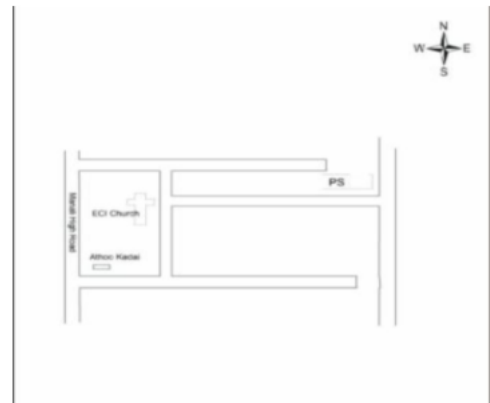

Cad View

Key MAP View