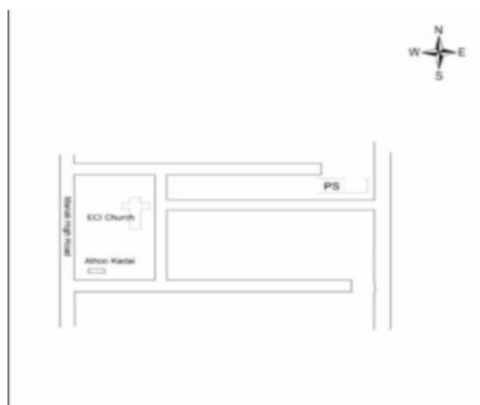

Key MAP View