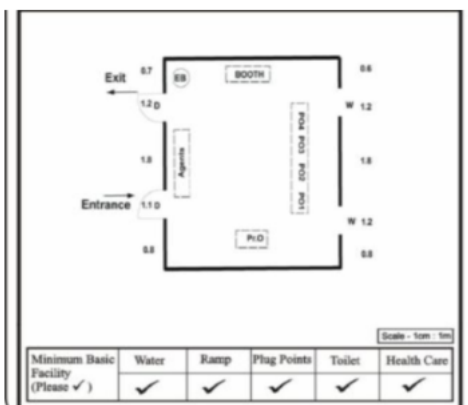

Google Map View

Polling Station Building Front View

Polling Station Front View

Cad View

Key MAP View

1 பெயர் : கிருஷ்ண தாசன் தந்தை பெயர்: சிவசங்கரன் வீட்டு எண் : 1 வயது : 53 பாலினம் : ஆண்	NUS0782466 Photo is available	2 பெயர் : ஜோசப் அமல்ராஜ் தந்தை பெயர்: ஜோஷ்வா செல்வராஜ் வீட்டு எண் : 1 வயது : 47 பாலினம் : ஆண்	NUS1906940 Photo is available	3 பெயர் : ஸ்ரீபார்கவி கணவர் பெயர்: அனுஷராஜன் வீட்டு எண் : 1 வயது : 39 பாலினம் : பெண்	NUS1290600 Photo is available
4 பெயர் : பிரபு தந்தை பெயர்: குப்பன் வீட்டு எண் : 1-1 வயது : 68 பாலினம் : ஆண்	KRC6838601 Photo is available	5 பெயர் : குப்பன் தந்தை பெயர்: வேங்குடியார் வீட்டு எண் : 1-1 வயது : 68 பாலினம் : ஆண்	KRC6816003 Photo is available	6 பெயர் : சண்முகவள்ளி கணவர் பெயர்: குப்பன் வீட்டு எண் : 1-1 வயது : 66 பாலினம் : பெண்	NUS2287613 Photo is available
7 பெயர் : தேவி கணவர் பெயர்: பிரபு வீட்டு எண் : 1-1 வயது : 41 பாலினம் : பெண்	KRC6822720 Photo is available	8 பெயர் : பெருமாள் தந்தை பெயர்: ஏழுமலை வீட்டு எண் : 1-3 வயது : 57 பாலினம் : ஆண்	KRC6854368 Photo is available	9 பெயர் : ராஜேஸ்வரி கணவர் பெயர்: பெருமாள் வீட்டு எண் : 1-3 வயது : 46 பாலினம் : பெண்	KRC8991556 Photo is available
10 பெயர் : கோமதி கணவர் பெயர்: பெருமாள் வீட்டு எண் : 1-3 வயது : 40 பாலினம் : பெண்	KRC6822712 Photo is available	11 பெயர் : தனுஷ்கோடி கணவர் பெயர்: மதியழகன் வீட்டு எண் : 2 வயது : 72 பாலினம் : பெண்	NUS0033647 Photo is available	12 பெயர் : வசந்தி கணவர் பெயர்: கருப்பையா வீட்டு எண் : 2 வயது : 69 பாலினம் : பெண்	NUS1608595 Photo is available
13 பெயர் : முனிசாமி தந்தை பெயர்: ஆண்டாள் வீட்டு எண் : 2 வயது : 51 பாலினம் : ஆண்	NUS1290675 Photo is available	# 14 பெயர் : ம் பஞ்சவரணம் கணவர் பெயர்: முனியாண்டி வீட்டு எண் : 2 வயது : 49 பாலினம் : பெண்	NUS1290626 Photo is available	15 பெயர் : சிலம்பரசன் தந்தை பெயர்: செல்வம் வீட்டு எண் : 2 வயது : 37 பாலினம் : ஆண்	NUS1787894 Photo is available
16 பெயர் : விஜயப்பிரகாஷ் தந்தை பெயர்: பஞ்சவர்ணம் வீட்டு எண் : 2 வயது : 31 பாலினம் : ஆண்	NUS1748961 Photo is available	17 பெயர் : விக்னேஷ் தந்தை பெயர்: வேலு வீட்டு எண் : 2 வயது : 31 பாலினம் : ஆண்	NUS1290634 Photo is available	# 18 பெயர் : ஹரிஹர பிரகாஷ் தந்தை பெயர்: பஞ்சவர்ணம் வீட்டு எண் : 2 வயது : 30 பாலினம் : ஆண்	NUS1748979 Photo is available
19 பெயர் : ராஜி தந்தை பெயர்: வேலாயுதம் வீட்டு எண் : 2-1 வயது : 57 பாலினம் : ஆண்	NUS1196492 Photo is available	20 பெயர் : வேலு தந்தை பெயர்: நரசிம்மன் வீட்டு எண் : 2-1 வயது : 54 பாலினம் : ஆண்	NUS0276899 Photo is available	21 பெயர் : சங்கர் தந்தை பெயர்: கருப்பையா வீட்டு எண் : 2-1 வயது : 51 பாலினம் : ஆண்	KRC6822670 Photo is available
22 பெயர் : ஜெயந்தி கணவர் பெயர்: ராஜீ வீட்டு எண் : 2-1 வயது : 51 பாலினம் : பெண்	NUS0965764 Photo is available	23 பெயர் : அம்சா கணவர் பெயர்: வேலு வீட்டு எண் : 2-1 வயது : 45 பாலினம் : பெண்	NUS0276907 Photo is available	24 பெயர் : மோகணபிரியா தந்தை பெயர்: ராஜீ வீட்டு எண் : 2-1 வயது : 33 பாலினம் : பெண்	NUS0965681 Photo is available
25 பெயர் : விக்னேஷ் தந்தை பெயர்: ராஜீ வீட்டு எண் : 2-1 வயது : 31 பாலினம் : ஆண்	NUS1196500 Photo is available	26 பெயர் : தீபிக தீபி தந்தை பெயர்: பிரபு குப்பன் பிரபு வீட்டு எண் : 2/1 வயது : 19 பாலினம் : பெண்	NUS3025400 Photo is available	27 பெயர் : பூஜா வே தந்தை பெயர்: வேலு வீட்டு எண் : 2/1ஏ வயது : 25 பாலினம் : பெண்	NUS2863991 Photo is available
28 பெயர் : குமார் தந்தை பெயர்: ராஜி வீட்டு எண் : 2-2 வயது : 52 பாலினம் : ஆண்	NUS0782193 Photo is available	29 பெயர் : நிரஞ்சனாதேவி கணவர் பெயர்: குமார் வீட்டு எண் : 2-2 வயது : 45 பாலினம் : பெண்	NUS0782185 Photo is available	30 பெயர் : வள்ளியம்மா ஆய்செட்டி ராதா கிருஷ்ணன் கணவர் பெயர்: ராதா கிருஷ்ணன் வீட்டு எண் : 2/33 வயது : 60 பாலினம் : பெண்	NUS2719615 Photo is available