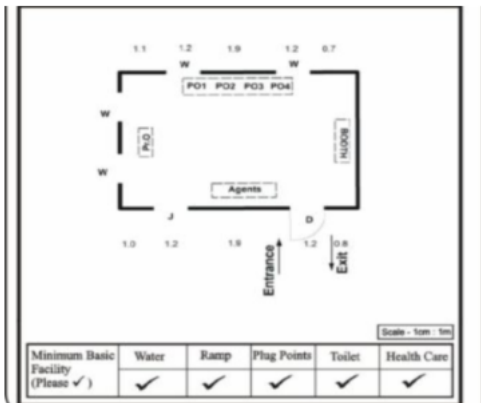

Nazri Naksha

Google Map View

Polling Station Building Front View

Polling Station Front View

Cad View

Key MAP View

1 பெயர் : அமீத்குமார்ஜா தந்தை பெயர்: கௌரிசங்கர் வீட்டு எண் : 1 வயது : 40 பாலினம் : ஆண்	KRC6824189 Photo is available	2 பெயர் : குமுத்தா கணவர் பெயர்: கௌரிசங்கர் வீட்டு எண் : 1/3 ஜோதி நகர் வயது : 65 பாலினம் : பெண்	KRC2738250 Photo is available	3 பெயர் : கௌரிசங்கர் தந்தை பெயர்: தாமோதரன் வீட்டு எண் : 1 பார் 3 ஜோதி நகர் வயது : 66 பாலினம் : ஆண்	KRC6831325 Photo is available
4 பெயர் : கீதா தந்தை பெயர்: சுபாஷ் வீட்டு எண் : 4 வயது : 34 பாலினம் : பெண்	NUS1291301 Photo is available	5 பெயர் : சுபாஷ் தந்தை பெயர்: தனபால் வீட்டு எண் : 4-2 வயது : 39 பாலினம் : ஆண்	KRC6815500 Photo is available	6 பெயர் : ந்ரேந்தரசிங் தந்தை பெயர்: ஜெகன்ராயசிங் வீட்டு எண் : 4-6 வயது : 64 பாலினம் : ஆண்	NUS1291079 Photo is available
7 பெயர் : ரிங்கிதேவி கணவர் பெயர்: ந்ரேந்திரசிங் வீட்டு எண் : 4-6 வயது : 45 பாலினம் : பெண்	NUS1291087 Photo is available	8 பெயர் : அமர்சிங் தந்தை பெயர்: ந்ரேந்திரசிங் வீட்டு எண் : 4-6 வயது : 31 பாலினம் : ஆண்	NUS1212331 Photo is available	9 பெயர் : கஸ்தூரி தந்தை பெயர்: ஸ்டாலின் வீட்டு எண் : 7-8 வயது : 50 பாலினம் : பெண்	NUS0574533 Photo is available
10 பெயர் : ஜிம் சிங் ஸ்டீபன் தந்தை பெயர்: ராஜய்யன் வீட்டு எண் : 8 வயது : 60 பாலினம் : ஆண்	NUS1529957 Photo is available	11 பெயர் : காட்வின் ஜோயல் தந்தை பெயர்: ஜிம் சிங் ஸ்டீபன் வீட்டு எண் : 8 வயது : 30 பாலினம் : ஆண்	NUS1529940 Photo is available	12 பெயர் : ஜெஃப்ரிஜோயல் தந்தை பெயர்: ஜிம்சிங்ஸ்டீபன் வீட்டு எண் : 8/3 வயது : 21 பாலினம் : ஆண்	NUS2982742 Photo is available
13 பெயர் : பெருமாள் தந்தை பெயர்: செங்கா வீட்டு எண் : 9-1 வயது : 84 பாலினம் : ஆண்	KRC6816284 Photo is available	14 பெயர் : குமார் தந்தை பெயர்: பெருமாள் வீட்டு எண் : 9-2 வயது : 53 பாலினம் : ஆண்	KRC2738920 Photo is available	15 பெயர் : ஜமுனா கணவர் பெயர்: குமார் வீட்டு எண் : 9-2 வயது : 45 பாலினம் : பெண்	KRC8992240 Photo is available
16 பெயர் : சேகர் தந்தை பெயர்: பெருமாள் வீட்டு எண் : 9-3 வயது : 49 பாலினம் : ஆண்	KRC8732638 Photo is available	17 பெயர் : வாணி கணவர் பெயர்: சேகர் வீட்டு எண் : 9-3 வயது : 46 பாலினம் : பெண்	KRC8992349 Photo is available	18 பெயர் : சிந்தியா எமிகிரேஸ் தந்தை பெயர்: ரவிகுமார் சாமுவேல் வீட்டு எண் : 12/8 வயது : 27 பாலினம் : பெண்	NUS2812717 Photo is available
19 பெயர் : ஜெயப்ரியா ஏ கணவர் பெயர்: கார்த்திகேயன் ஆர் ஷா வீட்டு எண் : 71 வயது : 32 பாலினம் : பெண்	UZJ7690621 Photo is available	20 பெயர் : சுதர்சன் தந்தை பெயர்: சீனிவாசன் வீட்டு எண் : 81 வயது : 27 பாலினம் : ஆண்	NUS2622363 Photo is available	21 பெயர் : விஸ்வகணேஷ் தந்தை பெயர்: ரவிந்தரன் வீட்டு எண் : 198/2 வயது : 57 பாலினம் : ஆண்	NUS0278705 Photo is available
22 பெயர் : பூர்ணிமா கணவர் பெயர்: விஸ்வகணேஷ் வீட்டு எண் : 198/2 வயது : 46 பாலினம் : பெண்	NUS0278713 Photo is available	23 பெயர் : மணி தந்தை பெயர்: லக்ஷ்மிநாராயணன் வீட்டு எண் : எண் 7 வயது : 55 பாலினம் : ஆண்	NUS2992154 Photo is available	24 பெயர் : சமதி கணவர் பெயர்: மணி வீட்டு எண் : எண்,7 வயது : 51 பாலினம் : பெண்	KRC6820237 Photo is available
25 பெயர் : ரூபன் ராஜ் சி தந்தை பெயர்: சின்னப்பராஜ் பி ஜெ வீட்டு எண் : எண்.9 வயது : 49 பாலினம் : ஆண்	NUS2766772 Photo is available	26 பெயர் : துருவேஷ் தந்தை பெயர்: மணி மணி வீட்டு எண் : 7, 2 வது குறுக்கு தெரு, ஜோதி வயது : 21 பாலினம் : ஆண்	NUS2930238 Photo is available		