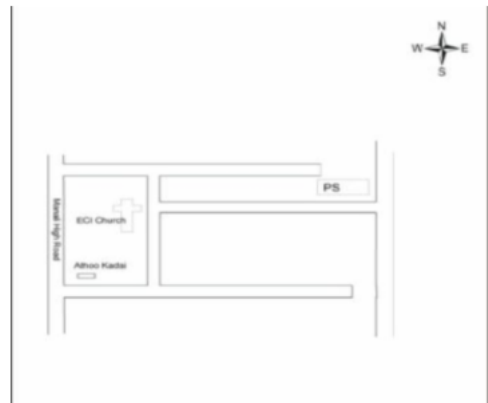

Nazri Naksha

Google Map View

Polling Station Building Front View

Polling Station Front View

Cad View

Key MAP View

1 பெயர் : அமீத்குமார்ஜா தந்தை பெயர்: கௌரிசங்கர் வீட்டு எண் : 1 வயது : 40 பாலினம் : ஆண்	KRC6824189 Photo is available	2 பெயர் : குமுத்தா கணவர் பெயர்: கௌரிசங்கர் வீட்டு எண் : 1/3 ஜோதி நகர் வயது : 65 பாலினம் : பெண்	KRC2738250 Photo is available	3 பெயர் : கௌரிசங்கர் தந்தை பெயர்: தாமோதரன் வீட்டு எண் : 1 பார் 3 ஜோதி நகர் வயது : 66 பாலினம் : ஆண்	KRC6831325 Photo is available
4 பெயர் : கீதா தந்தை பெயர்: சுபாஷ் வீட்டு எண் : 4 வயது : 34 பாலினம் : பெண்	NUS1291301 Photo is available	5 பெயர் : சுபாஷ் தந்தை பெயர்: தனபால் வீட்டு எண் : 4-2 வயது : 39 பாலினம் : ஆண்	KRC6815500 Photo is available	6 பெயர் : ந்ரேந்தரசிங் தந்தை பெயர்: ஜெகன்ராயசிங் வீட்டு எண் : 4-6 வயது : 64 பாலினம் : ஆண்	NUS1291079 Photo is available
7 பெயர் : ரிங்கிதேவி கணவர் பெயர்: ந்ரேந்திரசிங் வீட்டு எண் : 4-6 வயது : 45 பாலினம் : பெண்	NUS1291087 Photo is available	8 பெயர் : அமர்சிங் தந்தை பெயர்: ந்ரேந்திரசிங் வீட்டு எண் : 4-6 வயது : 31 பாலினம் : ஆண்	NUS1212331 Photo is available	9 பெயர் : கஸ்தூரி தந்தை பெயர்: ஸ்டாலின் வீட்டு எண் : 7-8 வயது : 50 பாலினம் : பெண்	NUS0574533 Photo is available
10 பெயர் : ஜிம் சிங் ஸ்டீபன் தந்தை பெயர்: ராஜய்யன் வீட்டு எண் : 8 வயது : 60 பாலினம் : ஆண்	NUS1529957 Photo is available	11 பெயர் : காட்வின் ஜோயல் தந்தை பெயர்: ஜிம் சிங் ஸ்டீபன் வீட்டு எண் : 8 வயது : 30 பாலினம் : ஆண்	NUS1529940 Photo is available	12 பெயர் : ஜெஃப்ரிஜோயல் தந்தை பெயர்: ஜிம்சிங்ஸ்டீபன் வீட்டு எண் : 8/3 வயது : 21 பாலினம் : ஆண்	NUS2982742 Photo is available
13 பெயர் : பெருமாள் தந்தை பெயர்: செங்கா வீட்டு எண் : 9-1 வயது : 84 பாலினம் : ஆண்	KRC6816284 Photo is available	14 பெயர் : குமார் தந்தை பெயர்: பெருமாள் வீட்டு எண் : 9-2 வயது : 53 பாலினம் : ஆண்	KRC2738920 Photo is available	15 பெயர் : ஜமுனா கணவர் பெயர்: குமார் வீட்டு எண் : 9-2 வயது : 45 பாலினம் : பெண்	KRC8992240 Photo is available
16 பெயர் : சேகர் தந்தை பெயர்: பெருமாள் வீட்டு எண் : 9-3 வயது : 49 பாலினம் : ஆண்	KRC8732638 Photo is available	17 பெயர் : வாணி கணவர் பெயர்: சேகர் வீட்டு எண் : 9-3 வயது : 46 பாலினம் : பெண்	KRC8992349 Photo is available	18 பெயர் : சிந்தியா எமிகிரேஸ் தந்தை பெயர்: ரவிகுமார் சாமுவேல் வீட்டு எண் : 12/8 வயது : 27 பாலினம் : பெண்	NUS2812717 Photo is available
19 பெயர் : ஜெயப்ரியா ஏ கணவர் பெயர்: கார்த்திகேயன் ஆர் ஷா வீட்டு எண் : 71 வயது : 32 பாலினம் : பெண்	UZJ7690621 Photo is available	20 பெயர் : சுதர்சன் தந்தை பெயர்: சீனிவாசன் வீட்டு எண் : 81 வயது : 27 பாலினம் : ஆண்	NUS2622363 Photo is available	21 பெயர் : விஸ்வகணேஷ் தந்தை பெயர்: ரவிந்தரன் வீட்டு எண் : 198/2 வயது : 57 பாலினம் : ஆண்	NUS0278705 Photo is available
22 பெயர் : பூர்ணிமா கணவர் பெயர்: விஸ்வகணேஷ் வீட்டு எண் : 198/2 வயது : 46 பாலினம் : பெண்	NUS0278713 Photo is available	23 பெயர் : மணி தந்தை பெயர்: லக்ஷ்மிநாராயணன் வீட்டு எண் : எண் 7 வயது : 55 பாலினம் : ஆண்	NUS2992154 Photo is available	24 பெயர் : சமதி கணவர் பெயர்: மணி வீட்டு எண் : எண்,7 வயது : 51 பாலினம் : பெண்	KRC6820237 Photo is available
25 பெயர் : ரூபன் ராஜ் சி தந்தை பெயர்: சின்னப்பராஜ் பி ஜெ வீட்டு எண் : எண்.9 வயது : 49 பாலினம் : ஆண்	NUS2766772 Photo is available	26 பெயர் : துருவேஷ் தந்தை பெயர்: மணி மணி வீட்டு எண் : 7, 2 வது குறுக்கு தெரு, ஜோதி வயது : 21 பாலினம் : ஆண்	NUS2930238 Photo is available		