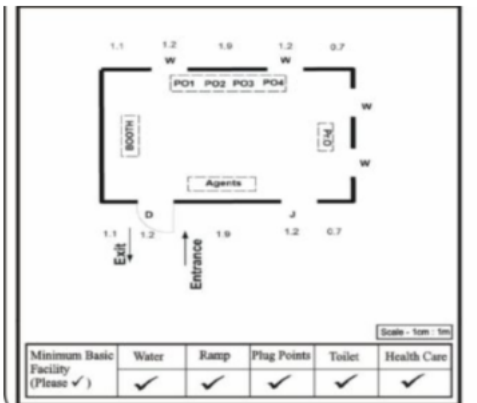

Google Map View

Polling Station Building Front View

Polling Station Front View

Cad View

Key MAP View

1 பெயர் : யோகநாதன் தந்தை பெயர்: கணேஷ் வீட்டு எண் : 1 வயது : 35 பாலினம் : ஆண்	NUS0967257 Photo is available	2 பெயர் : வினோத்குமார் தந்தை பெயர்: மனோகரன் வீட்டு எண் : 1 வயது : 33 பாலினம் : ஆண்	NUS0967026 Photo is available	3 பெயர் : கிருஷ்ணா தந்தை பெயர்: முருகேசன் வீட்டு எண் : 1/1 வயது : 65 பாலினம் : ஆண்	NUS2958726 Photo is available
4 பெயர் : சிவா தந்தை பெயர்: கிருஷ்ணன் வீட்டு எண் : 1-1 வயது : 49 பாலினம் : ஆண்	KRC6887764 Photo is available	5 பெயர் : சரளாதேவி கணவர் பெயர்: பாலமுருகன் வீட்டு எண் : 1/1 வயது : 42 பாலினம் : பெண்	NUS2964377 Photo is available	6 பெயர் : கார்த்திகேயன் தந்தை பெயர்: பாலமுருகன் வீட்டு எண் : 1/1 வயது : 19 பாலினம் : ஆண்	NUS2964237 Photo is available
7 பெயர் : ஆண்டனி ராஜ் தந்தை பெயர்: இருதய சாமி வீட்டு எண் : 1-3 வயது : 59 பாலினம் : ஆண்	NUS1128495 Photo is available	8 பெயர் : ஜோன்ஸ் இளவரசி கணவர் பெயர்: ஆண்டனி ராஜ் வீட்டு எண் : 1-3 வயது : 52 பாலினம் : பெண்	NUS1128487 Photo is available	9 பெயர் : கோகுலகிருஷ்ணன் தந்தை பெயர்: ராஜேந்திரன் வீட்டு எண் : 1/ஏ 6வது தெரு வயது : 44 பாலினம் : ஆண்	KRC2395184 Photo is available
10 பெயர் : ரமேஷ் தந்தை பெயர்: சுப்பிரமணி வீட்டு எண் : 2 வயது : 53 பாலினம் : ஆண்	NUS2289403 Photo is available	11 பெயர் : சிவசங்கர் தந்தை பெயர்: சுப்பிரமணி வீட்டு எண் : 2-1 வயது : 55 பாலினம் : ஆண்	KRC9190513 Photo is available	12 பெயர் : விஜயலட்சுமி கணவர் பெயர்: சிவசங்கர் வீட்டு எண் : 2-1 வயது : 53 பாலினம் : பெண்	KRC6831044 Photo is available
13 பெயர் : ஏஞ்சலின் பிரிந்தா தந்தை பெயர்: ஆண்டனி ராஜ் வீட்டு எண் : 3-1A வயது : 28 பாலினம் : பெண்	NUS1788710 Photo is available	14 பெயர் : கெட்சி பிரித்தா தந்தை பெயர்: அந்தோனி ராஜ் வீட்டு எண் : 3/1ஏ வயது : 25 பாலினம் : பெண்	NUS2098200 Photo is available	15 பெயர் : ஐரின் பியூலா தந்தை பெயர்: ஆண்டனி ராஜ் வீட்டு எண் : 3/1ஏ வயது : 19 பாலினம் : பெண்	NUS2931939 Photo is available
16 பெயர் : அனிஷ் தந்தை பெயர்: இராஜேந்திரன் வீட்டு எண் : 4 வயது : 36 பாலினம் : ஆண்	NUS0423228 Photo is available	17 பெயர் : அனிஷா தந்தை பெயர்: மோகன்தாஸ் வீட்டு எண் : 4 வயது : 35 பாலினம் : பெண்	NUS0422881 Photo is available	18 பெயர் : வெங்கடேசன் தந்தை பெயர்: ஜெயராமன் வீட்டு எண் : 4-18 வயது : 48 பாலினம் : ஆண்	NUS1128511 Photo is available
19 பெயர் : சுப்பிரமணி தந்தை பெயர்: ஜெயராமன் வீட்டு எண் : 4/18 வயது : 45 பாலினம் : ஆண்	NUS2622447 Photo is available	20 பெயர் : ராஜேஸ்வரி கணவர் பெயர்: வெங்கடேசன் வீட்டு எண் : 4-18 வயது : 42 பாலினம் : பெண்	NUS1128503 Photo is available	21 பெயர் : தினேஷ் தந்தை பெயர்: வெங்கடேசன் வீட்டு எண் : 4/18 வயது : 19 பாலினம் : ஆண்	NUS2934404 Photo is available
22 பெயர் : கிருபாகரன் தந்தை பெயர்: மணிவேலு வீட்டு எண் : 5 வயது : 53 பாலினம் : ஆண்	NUS2289411 Photo is available	23 பெயர் : கிரிபாபு தந்தை பெயர்: சந்தர் ராவ் வீட்டு எண் : 5/2 வயது : 40 பாலினம் : ஆண்	NUS2611572 Photo is available	24 பெயர் : ரோஜா தந்தை பெயர்: கிரிபாபு வீட்டு எண் : 5/2 வயது : 32 பாலினம் : பெண்	NUS1131986 Photo is available
25 பெயர் : ஜெயபுரீ தந்தை பெயர்: கிருபாகரன் வீட்டு எண் : 5/2 வயது : 21 பாலினம் : பெண்	NUS2934305 Photo is available	26 பெயர் : தேன்மொழி தந்தை பெயர்: கணேசன் வீட்டு எண் : 6 வயது : 51 பாலினம் : பெண்	KRC6926810 Photo is available	27 பெயர் : பால் பூநிவாசன் ஜி தந்தை பெயர்: கணேசன் வீட்டு எண் : 6 வயது : 46 பாலினம் : ஆண்	KRC6832174 Photo is available
28 பெயர் : அருண்குமார் தந்தை பெயர்: குப்புசாமி வீட்டு எண் : 6 வயது : 36 பாலினம் : ஆண்	NUS0967687 Photo is available	29 பெயர் : அஜய்குமார் தந்தை பெயர்: குப்புசாமி வீட்டு எண் : 6 வயது : 28 பாலினம் : ஆண்	NUS1691732 Photo is available	30 பெயர் : மகேஸ்வரி கணவர் பெயர்: குப்புசாமி வீட்டு எண் : 6-1 வயது : 53 பாலினம் : பெண்	KRC6884035 Photo is available