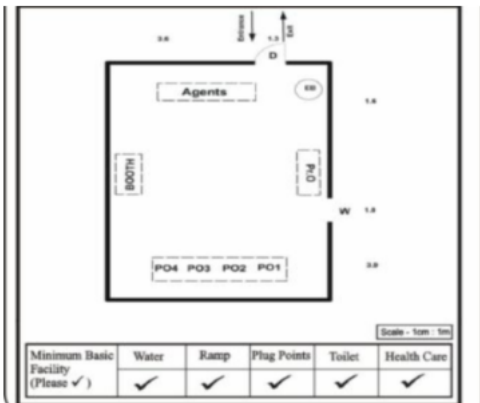

Google Map View

Polling Station Building Front View

Polling Station Front View

Cad View

Key MAP View

1 பெயர் : விஜயா கணவர் பெயர் : கோதண்டன் வீட்டு எண் : 1 வயது : 53 பாலினம் : பெண் Photo is available	NUS0426940	2 பெயர் : கொச்சு தந்தை பெயர் : இளாஸ் வீட்டு எண் : 1-1 வயது : 84 பாலினம் : ஆண் Photo is available	KRC2742492	3 பெயர் : சுபாஷ் தந்தை பெயர் : கொச்சு வீட்டு எண் : 1-1 வயது : 47 பாலினம் : ஆண் Photo is available	KRC1676113
4 பெயர் : திரிபுரசுந்தரி கணவர் பெயர் : தேவராஜ் வீட்டு எண் : 1-14 வயது : 66 பாலினம் : பெண் Photo is available	NUS0579169	5 பெயர் : மதுசூதனன் தந்தை பெயர் : அரவிந்தாட்சன் வீட்டு எண் : 2 வயது : 53 பாலினம் : ஆண் Photo is available	NUS2310654	6 பெயர் : துர்கா நாகுல கணவர் பெயர் : மதுசூதனன் வீட்டு எண் : 2 வயது : 48 பாலினம் : பெண் Photo is available	KRC8640013
7 பெயர் : ரேணுகா கணவர் பெயர் : பிரதீப் வீட்டு எண் : 3 வயது : 37 பாலினம் : பெண் Photo is available	NUS1692599	8 பெயர் : அரவிந்த் தந்தை பெயர் : பாண்டியன் வீட்டு எண் : 3 வயது : 30 பாலினம் : ஆண் Photo is available	NUS1692490	9 பெயர் : தி அனிதா தந்தை பெயர் : திருமலைசாமி வீட்டு எண் : 3 வயது : 23 பாலினம் : பெண் Photo is available	NUS2762706
10 பெயர் : கிருஷ்ணகுட்டி தந்தை பெயர் : நாராயணன் வீட்டு எண் : 3-1 வயது : 74 பாலினம் : ஆண் Photo is available	KRC8640047	11 பெயர் : சந்திரிகா கணவர் பெயர் : கிருஷ்ணன் குட்டி வீட்டு எண் : 3-1 வயது : 63 பாலினம் : பெண் Photo is available	NUS2310662	12 பெயர் : விஜயகுமார் தந்தை பெயர் : நாராயணன் வீட்டு எண் : 3-2 வயது : 68 பாலினம் : ஆண் Photo is available	NUS0426932
13 பெயர் : வித்யா கணவர் பெயர் : விஜயகுமார் வீட்டு எண் : 3-2 வயது : 59 பாலினம் : பெண் Photo is available	NUS2310670	14 பெயர் : பிரமோத் தந்தை பெயர் : கிருஷ்ணன் குட்டி வீட்டு எண் : 3-2 வயது : 40 பாலினம் : ஆண் Photo is available	KRC6838049	15 பெயர் : வெங்கடேஷ் தந்தை பெயர் : பாண்டியன் வீட்டு எண் : 3-4 வயது : 29 பாலினம் : ஆண் Photo is available	NUS1692441
16 பெயர் : ருக்மணி கணவர் பெயர் : ஜகன்னாதன் வீட்டு எண் : 4 வயது : 61 பாலினம் : பெண் Photo is available	NUS2310688	17 பெயர் : பிரபு தந்தை பெயர் : ஜகன்னாதன் வீட்டு எண் : 4 வயது : 42 பாலினம் : ஆண் Photo is available	KRC6909626	18 பெயர் : வி கார்த்திக் இதரர் பெயர் : ம விஜயலலிதா வீட்டு எண் : 5/7பி2சகுந்தலாவனம் வயது : 43 பாலினம் : ஆண் Photo is available	NUS2846772
19 பெயர் : பாலாஜி தந்தை பெயர் : ரங்கநாதன் வீட்டு எண் : 6 வயது : 29 பாலினம் : ஆண் Photo is available	NUS1908102	20 பெயர் : சுவாமிநாதன் தந்தை பெயர் : பரிமணம்பிள்ளை வீட்டு எண் : 6-1 வயது : 59 பாலினம் : ஆண் Photo is available	KRC6925333	21 பெயர் : சாந்தி கணவர் பெயர் : கோவிந்தராஜ் வீட்டு எண் : 6-2 வயது : 64 பாலினம் : பெண் Photo is available	KRC6838387
22 பெயர் : மதன்குமார் தந்தை பெயர் : கோவிந்தராஜ் வீட்டு எண் : 6-2 வயது : 48 பாலினம் : ஆண் Photo is available	KRC8640070	23 பெயர் : பார்த்திபன் தந்தை பெயர் : கோவிந்தராஜ் வீட்டு எண் : 6-2 வயது : 45 பாலினம் : ஆண் Photo is available	KRC9374141	24 பெயர் : பாலசுப்ரமணியம் தந்தை பெயர் : கோவிந்தராஜ் வீட்டு எண் : 6-2 வயது : 40 பாலினம் : ஆண் Photo is available	KRC6853188
25 பெயர் : சந்தோஷகுமார் தந்தை பெயர் : சவுந்தரி வீட்டு எண் : 6-5 வயது : 50 பாலினம் : ஆண் Photo is available	NUS0970723	26 பெயர் : பழனிவேலு தந்தை பெயர் : தீத்தாரப்ப பிள்ளை வீட்டு எண் : 7-2 வயது : 80 பாலினம் : ஆண் Photo is available	KRC8987455	27 பெயர் : பிச்சம்மாள் கணவர் பெயர் : பழனிவேல் வீட்டு எண் : 7-2 வயது : 76 பாலினம் : பெண் Photo is available	KRC9374158
28 பெயர் : பிரகாஷ் முத்து தந்தை பெயர் : முத்து முத்து வீட்டு எண் : 7/11 வயது : 29 பாலினம் : ஆண் Photo is available	NUS2000388	29 பெயர் : கோகுல் ம தாயின் பெயர் : சாந்தி வீட்டு எண் : 8/9 வயது : 20 பாலினம் : ஆண் Photo is available	NUS2887784	30 பெயர் : காயத்ரி கணவர் பெயர் : ராஜா வீட்டு எண் : 9 வயது : 39 பாலினம் : பெண் Photo is available	NUS2580538