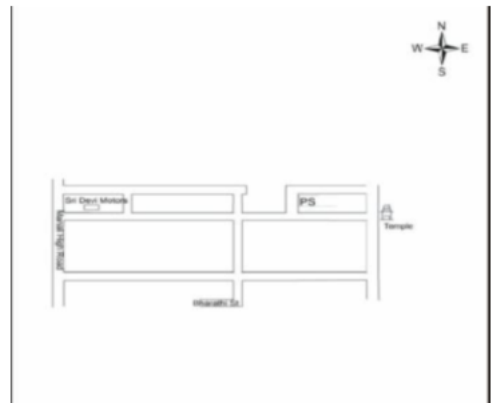

Google Map View

Polling Station Building Front View

Polling Station Front View

Cad View

Key MAP View

1 பெயர் : விஜயா கணவர் பெயர் : கோதண்டன் வீட்டு எண் : 1 வயது : 53 பாலினம் : பெண் Photo is available	NUS0426940	2 பெயர் : கொச்சு தந்தை பெயர் : இளாஸ் வீட்டு எண் : 1-1 வயது : 84 பாலினம் : ஆண் Photo is available	KRC2742492	3 பெயர் : சுபாஷ் தந்தை பெயர் : கொச்சு வீட்டு எண் : 1-1 வயது : 47 பாலினம் : ஆண் Photo is available	KRC1676113
4 பெயர் : திரிபுரசுந்தரி கணவர் பெயர் : தேவராஜ் வீட்டு எண் : 1-14 வயது : 66 பாலினம் : பெண் Photo is available	NUS0579169	5 பெயர் : மதுசூதனன் தந்தை பெயர் : அரவிந்தாட்சன் வீட்டு எண் : 2 வயது : 53 பாலினம் : ஆண் Photo is available	NUS2310654	6 பெயர் : துர்கா நாகுல கணவர் பெயர் : மதுசூதனன் வீட்டு எண் : 2 வயது : 48 பாலினம் : பெண் Photo is available	KRC8640013
7 பெயர் : ரேணுகா கணவர் பெயர் : பிரதீப் வீட்டு எண் : 3 வயது : 37 பாலினம் : பெண் Photo is available	NUS1692599	8 பெயர் : அரவிந்த் தந்தை பெயர் : பாண்டியன் வீட்டு எண் : 3 வயது : 30 பாலினம் : ஆண் Photo is available	NUS1692490	9 பெயர் : தி அனிதா தந்தை பெயர் : திருமலைசாமி வீட்டு எண் : 3 வயது : 23 பாலினம் : பெண் Photo is available	NUS2762706
10 பெயர் : கிருஷ்ணகுட்டி தந்தை பெயர் : நாராயணன் வீட்டு எண் : 3-1 வயது : 74 பாலினம் : ஆண் Photo is available	KRC8640047	11 பெயர் : சந்திரிகா கணவர் பெயர் : கிருஷ்ணன் குட்டி வீட்டு எண் : 3-1 வயது : 63 பாலினம் : பெண் Photo is available	NUS2310662	12 பெயர் : விஜயகுமார் தந்தை பெயர் : நாராயணன் வீட்டு எண் : 3-2 வயது : 68 பாலினம் : ஆண் Photo is available	NUS0426932
13 பெயர் : வித்யா கணவர் பெயர் : விஜயகுமார் வீட்டு எண் : 3-2 வயது : 59 பாலினம் : பெண் Photo is available	NUS2310670	14 பெயர் : பிரமோத் தந்தை பெயர் : கிருஷ்ணன் குட்டி வீட்டு எண் : 3-2 வயது : 40 பாலினம் : ஆண் Photo is available	KRC6838049	15 பெயர் : வெங்கடேஷ் தந்தை பெயர் : பாண்டியன் வீட்டு எண் : 3-4 வயது : 29 பாலினம் : ஆண் Photo is available	NUS1692441
16 பெயர் : ருக்மணி கணவர் பெயர் : ஜகன்னாதன் வீட்டு எண் : 4 வயது : 61 பாலினம் : பெண் Photo is available	NUS2310688	17 பெயர் : பிரபு தந்தை பெயர் : ஜகன்னாதன் வீட்டு எண் : 4 வயது : 42 பாலினம் : ஆண் Photo is available	KRC6909626	18 பெயர் : வி கார்த்திக் இதரர் பெயர் : ம விஜயலலிதா வீட்டு எண் : 5/7பி2சகுந்தலாவனம் வயது : 43 பாலினம் : ஆண் Photo is available	NUS2846772
19 பெயர் : பாலாஜி தந்தை பெயர் : ரங்கநாதன் வீட்டு எண் : 6 வயது : 29 பாலினம் : ஆண் Photo is available	NUS1908102	20 பெயர் : சுவாமிநாதன் தந்தை பெயர் : பரிமணம்பிள்ளை வீட்டு எண் : 6-1 வயது : 59 பாலினம் : ஆண் Photo is available	KRC6925333	21 பெயர் : சாந்தி கணவர் பெயர் : கோவிந்தராஜ் வீட்டு எண் : 6-2 வயது : 64 பாலினம் : பெண் Photo is available	KRC6838387
22 பெயர் : மதன்குமார் தந்தை பெயர் : கோவிந்தராஜ் வீட்டு எண் : 6-2 வயது : 48 பாலினம் : ஆண் Photo is available	KRC8640070	23 பெயர் : பார்த்திபன் தந்தை பெயர் : கோவிந்தராஜ் வீட்டு எண் : 6-2 வயது : 45 பாலினம் : ஆண் Photo is available	KRC9374141	24 பெயர் : பாலசுப்ரமணியம் தந்தை பெயர் : கோவிந்தராஜ் வீட்டு எண் : 6-2 வயது : 40 பாலினம் : ஆண் Photo is available	KRC6853188
25 பெயர் : சந்தோஷகுமார் தந்தை பெயர் : சவுந்தரி வீட்டு எண் : 6-5 வயது : 50 பாலினம் : ஆண் Photo is available	NUS0970723	26 பெயர் : பழனிவேலு தந்தை பெயர் : தீத்தாரப்ப பிள்ளை வீட்டு எண் : 7-2 வயது : 80 பாலினம் : ஆண் Photo is available	KRC8987455	27 பெயர் : பிச்சம்மாள் கணவர் பெயர் : பழனிவேல் வீட்டு எண் : 7-2 வயது : 76 பாலினம் : பெண் Photo is available	KRC9374158
28 பெயர் : பிரகாஷ் முத்து தந்தை பெயர் : முத்து முத்து வீட்டு எண் : 7/11 வயது : 29 பாலினம் : ஆண் Photo is available	NUS2000388	29 பெயர் : கோகுல் ம தாயின் பெயர் : சாந்தி வீட்டு எண் : 8/9 வயது : 20 பாலினம் : ஆண் Photo is available	NUS2887784	30 பெயர் : காயத்ரி கணவர் பெயர் : ராஜா வீட்டு எண் : 9 வயது : 39 பாலினம் : பெண் Photo is available	NUS2580538