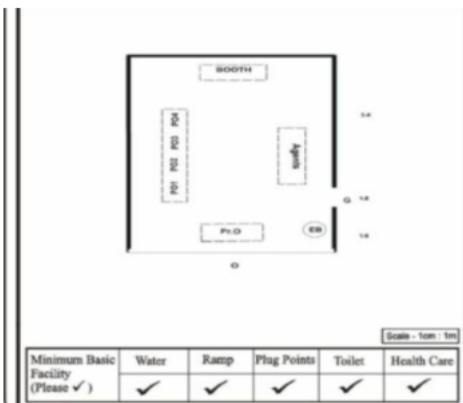

Google Map View

Polling Station Building Front View

Polling Station Front View

Cad View

Key MAP View

1 பெயர் : ஜெயபாலன் தந்தை பெயர்: சுப்பராயன் வீட்டு எண் : 1 வயது : 75 பாலினம் : ஆண்	NUS0578815	Photo is available	2 பெயர் : கமலகண்ணன் தந்தை பெயர்: சுப்பராயன் வீட்டு எண் : 1 வயது : 75 பாலினம் : ஆண்	NUS0578823	Photo is available	3 பெயர் : தெய்வானை கணவர் பெயர்: கஜேந்திரன் வீட்டு எண் : 1 வயது : 69 பாலினம் : பெண்	NUS0578757	Photo is available
S 4 பெயர் : பாக்கியலட்சுமி கணவர் பெயர்: ஜெயசங்கர் வீட்டு எண் : 1 வயது : 68 பாலினம் : பெண்	NUS0578831	Photo is available	5 பெயர் : பேபி கணவர் பெயர்: ஜெயபாலன் வீட்டு எண் : 1 வயது : 68 பாலினம் : பெண்	NUS0578740	Photo is available	S 6 பெயர் : சையதுபீர் தந்தை பெயர்: சையதுகாசீம் வீட்டு எண் : 1 வயது : 66 பாலினம் : ஆண்	NUS0578856	Photo is available
7 பெயர் : அலமேலு கணவர் பெயர்: சபாபதி வீட்டு எண் : 1 வயது : 64 பாலினம் : பெண்	NUS0578906	Photo is available	8 பெயர் : கற்பகவள்ளி கணவர் பெயர்: லோகநாதன் வீட்டு எண் : 1 வயது : 64 பாலினம் : பெண்	NUS0578799	Photo is available	S 9 பெயர் : தண்டபாணி தந்தை பெயர்: தன்மாமாள் வீட்டு எண் : 1 வயது : 61 பாலினம் : ஆண்	NUS0578880	Photo is available
10 பெயர் : பன்னீர் செல்வம் தந்தை பெயர்: பன்னீர் செல்வம் வீட்டு எண் : 1 வயது : 58 பாலினம் : ஆண்	NUS1431212	Photo is available	S 11 பெயர் : முருகேசன் தந்தை பெயர்: அழகுவேல் வீட்டு எண் : 1 வயது : 55 பாலினம் : ஆண்	NUS0969865	Photo is available	12 பெயர் : மோகனசுந்தரி கணவர் பெயர்: ஆறுமுகம் வீட்டு எண் : 1 வயது : 54 பாலினம் : பெண்	NUS1129956	Photo is available
S 13 பெயர் : திருக்குமார் தந்தை பெயர்: ராஜ் வீட்டு எண் : 1 வயது : 54 பாலினம் : ஆண்	NUS0427765	Photo is available	14 பெயர் : சரவணன் தந்தை பெயர்: ஜெகதீஸ் வீட்டு எண் : 1 வயது : 47 பாலினம் : ஆண்	NUS0427807	Photo is available	15 பெயர் : ஜெய்கணேஷ் தந்தை பெயர்: சபாபதி வீட்டு எண் : 1 வயது : 44 பாலினம் : ஆண்	NUS0578898	Photo is available
16 பெயர் : ரேகா கணவர் பெயர்: தரணி வீட்டு எண் : 1 வயது : 42 பாலினம் : பெண்	NUS1790021	Photo is available	17 பெயர் : ஜெயந்தி கணவர் பெயர்: மஞ்சநாதன் வீட்டு எண் : 1 வயது : 41 பாலினம் : பெண்	NUS0427740	Photo is available	S 18 பெயர் : தேன்மொழி கணவர் பெயர்: சபாபதி வீட்டு எண் : 1 வயது : 41 பாலினம் : பெண்	NUS0578864	Photo is available
19 பெயர் : ராமதாஸ் தந்தை பெயர்: ராஜேந்திரன் வீட்டு எண் : 1 வயது : 35 பாலினம் : ஆண்	NUS0578807	Photo is available	20 பெயர் : பிர்தி தந்தை பெயர்: லோகநாதன் வீட்டு எண் : 1 வயது : 34 பாலினம் : பெண்	NUS0578781	Photo is available	21 பெயர் : ராஜமாணிக்கம் தந்தை பெயர்: குமார் வீட்டு எண் : 1 வயது : 30 பாலினம் : ஆண்	NUS1790237	Photo is available
22 பெயர் : விஜயகுமார் தந்தை பெயர்: கோவிலிள்ளை வீட்டு எண் : 1-1 வயது : 48 பாலினம் : ஆண்	KRC6826333	Photo is available	23 பெயர் : சாந்தி கணவர் பெயர்: உமாநாத் வீட்டு எண் : 1-14 வயது : 41 பாலினம் : பெண்	NUS0878744	Photo is available	24 பெயர் : சாம் எஸ் பீட்டர் தந்தை பெயர்: தங்கைய்யா வீட்டு எண் : 1/14 வயது : 40 பாலினம் : ஆண்	NUS2110252	Photo is available
25 பெயர் : பிரியங்கா கணவர் பெயர்: சாம்பீட்டர் வீட்டு எண் : 1/14 வயது : 36 பாலினம் : பெண்	NUS0460147	Photo is available	26 பெயர் : பாணுமதி கணவர் பெயர்: நித்தியானந்தம் வீட்டு எண் : 2 வயது : 42 பாலினம் : பெண்	NUS0785303	Photo is available	27 பெயர் : வசந்தி கணவர் பெயர்: ஏகாம்பரம் வீட்டு எண் : 2-1 வயது : 66 பாலினம் : பெண்	NUS2311272	Photo is available
28 பெயர் : பரணிதரன் தந்தை பெயர்: ஏகாம்பரம் வீட்டு எண் : 2-7 வயது : 53 பாலினம் : ஆண்	KRC8642415	Photo is available	29 பெயர் : குமுதவள்ளி கணவர் பெயர்: பரணிதரன் வீட்டு எண் : 2-7 வயது : 50 பாலினம் : பெண்	NUS2311280	Photo is available	S 30 பெயர் : ஷீபா தந்தை பெயர்: குப்பன் வீட்டு எண் : 2-13 வயது : 29 பாலினம் : பெண்	NUS1908268	Photo is available