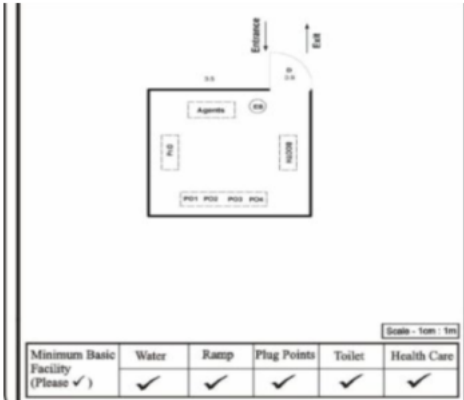

Cad View

Key MAP View