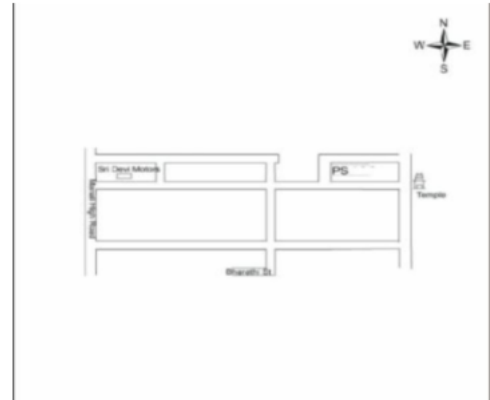

Cad View

Key MAP View