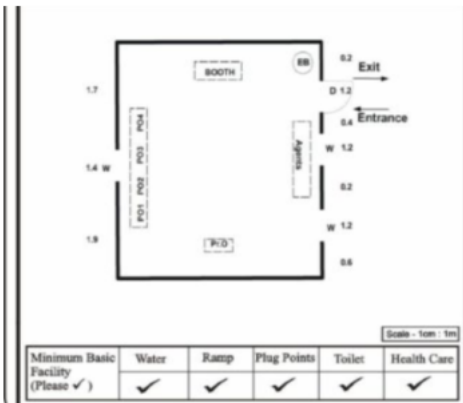

Cad View

Key MAP View