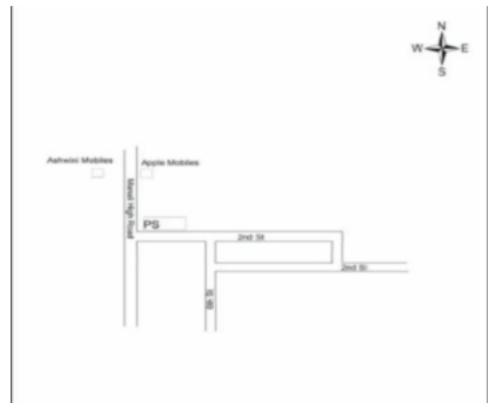

Cad View

Key MAP View