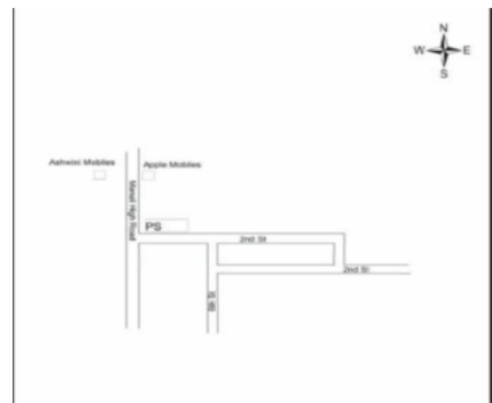

Cad View

Key MAP View