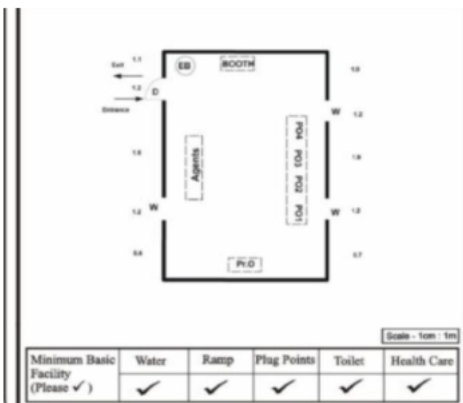

வாக்காளர் பதிவு அலுவலரின்
கையொப்பம்

Nazri Naksha

Google Map View

Polling Station Building Front View

Polling Station Front View

Cad View

Key MAP View

| | | | | | | | | | | | |
|----|------------|---|--------------------|----|------------|--|--------------------|----|------------|---|--------------------|
| 1 | NUS0787028 | பெயர் : செந்தில்வேல் தந்தை பெயர்: ஜெயராமன் வீட்டு எண் : 1 வயது : 43 பாலினம் : ஆண் | Photo is available | 2 | NUS0787242 | பெயர் : கார்த்திக் தந்தை பெயர்: ஜெயராம் வீட்டு எண் : 1 வயது : 43 பாலினம் : ஆண் | Photo is available | 3 | KRC9531344 | பெயர் : சத்தியா கணவர் பெயர்: வினோத் வீட்டு எண் : 1 வயது : 40 பாலினம் : பெண் | Photo is available |
| 4 | KRC6857460 | பெயர் : வேளாங்கண்ணி கணவர் பெயர்: ஜெயராஜ் வீட்டு எண் : 1-1 வயது : 66 பாலினம் : பெண் | Photo is available | 5 | KRC6857478 | பெயர் : பிரமிளா தந்தை பெயர்: ஜெயராஜ் வீட்டு எண் : 1-1 வயது : 50 பாலினம் : பெண் | Photo is available | 6 | KRC8984098 | பெயர் : அம்பிகா கணவர் பெயர்: பிரபு வீட்டு எண் : 1-2 வயது : 44 பாலினம் : பெண் | Photo is available |
| 7 | NUS2352623 | பெயர் : அனில்குமார் தந்தை பெயர்: கேசவன் வீட்டு எண் : 3 வயது : 54 பாலினம் : ஆண் | Photo is available | 8 | KRC6863427 | பெயர் : ஸ்மிதா கணவர் பெயர்: அனில்குமார் வீட்டு எண் : 3 வயது : 46 பாலினம் : பெண் | Photo is available | 9 | NUS0349340 | பெயர் : அப்துல்லா தந்தை பெயர்: சின்னசாமி வீட்டு எண் : 3 வயது : 42 பாலினம் : ஆண் | Photo is available |
| 10 | NUS0349357 | பெயர் : பஷிலிநிஷா தந்தை பெயர்: அப்துல்லா வீட்டு எண் : 3 வயது : 36 பாலினம் : பெண் | Photo is available | 11 | NUS1533561 | பெயர் : சரவணன் தந்தை பெயர்: தண்டபாளி வீட்டு எண் : 3 வயது : 32 பாலினம் : ஆண் | Photo is available | 12 | NUS1533421 | பெயர் : முகமது அஜாருதின் தந்தை பெயர்: முகமது தையப் வீட்டு எண் : 3 வயது : 30 பாலினம் : ஆண் | Photo is available |
| 13 | NUS1533512 | பெயர் : மோமினா காத்துன் கணவர் பெயர்: முகமது தையப் வீட்டு எண் : 3 வயது : 30 பாலினம் : பெண் | Photo is available | 14 | NUS2761989 | பெயர் : மஞ்சளா கணவர் பெயர்: விஜயகுமார் வீட்டு எண் : 3/60 வயது : 34 பாலினம் : பெண் | Photo is available | 15 | NUS2833267 | பெயர் : ஜஸ்வரயா தந்தை பெயர்: அனில்குமார் வீட்டு எண் : 3/61 வயது : 22 பாலினம் : பெண் | Photo is available |
| 16 | NUS0787192 | பெயர் : சங்கீதா கணவர் பெயர்: கணேஷ் வீட்டு எண் : 4 வயது : 36 பாலினம் : பெண் | Photo is available | 17 | NUS0787259 | பெயர் : நந்தினி தந்தை பெயர்: ராஜேஷ் வீட்டு எண் : 4 வயது : 32 பாலினம் : பெண் | Photo is available | 18 | KRC6892442 | பெயர் : ஞானவேல் தந்தை பெயர்: தணிகாசலம் வீட்டு எண் : 4-1 வயது : 62 பாலினம் : ஆண் | Photo is available |
| 19 | KRC6896765 | பெயர் : சொர்ணம் கணவர் பெயர்: ஞானவேல் வீட்டு எண் : 4-1 வயது : 61 பாலினம் : பெண் | Photo is available | 20 | KRC6892459 | பெயர் : ராஜேஷ் தந்தை பெயர்: ஞானவேல் வீட்டு எண் : 4-1 வயது : 39 பாலினம் : ஆண் | Photo is available | 21 | NUS2696821 | பெயர் : மதுமிதா தந்தை பெயர்: பொன்னுசாமி வீட்டு எண் : 4/24 ஏ வயது : 22 பாலினம் : பெண் | Photo is available |
| 22 | NUS1791342 | பெயர் : மணிகண்டன் தந்தை பெயர்: கோபால் வீட்டு எண் : 4-60 வயது : 43 பாலினம் : ஆண் | Photo is available | 23 | NUS2079424 | பெயர் : குப்பு கணவர் பெயர்: மணிகண்டன் வீட்டு எண் : 4/60 வயது : 39 பாலினம் : பெண் | Photo is available | 24 | NUS2352631 | பெயர் : கிருஷ்ணமூர்த்தி தந்தை பெயர்: தாண்டவமூர்த்தி வீட்டு எண் : 5 வயது : 64 பாலினம் : ஆண் | Photo is available |
| 25 | NUS2352649 | பெயர் : புனிதா கணவர் பெயர்: கிருஷ்ணமூர்த்தி வீட்டு எண் : 5 வயது : 61 பாலினம் : பெண் | Photo is available | 26 | KRC2654747 | பெயர் : சிவசங்கர் தந்தை பெயர்: கிருஷ்ணமூர்த்தி வீட்டு எண் : 5 வயது : 42 பாலினம் : ஆண் | Photo is available | 27 | NUS1909290 | பெயர் : திவ்யா கணவர் பெயர்: சிவசங்கர் வீட்டு எண் : 5 வயது : 31 பாலினம் : பெண் | Photo is available |
| 28 | KRC6852677 | பெயர் : பிரபு சங்கர் கி தந்தை பெயர்: கிருஷ்ணமூர்த்தி வீட்டு எண் : 5/59 வயது : 40 பாலினம் : ஆண் | Photo is available | 29 | NUS2352656 | பெயர் : குனா கணவர் பெயர்: போஸ் வீட்டு எண் : 6 வயது : 76 பாலினம் : பெண் | Photo is available | 30 | NUS0787390 | பெயர் : கனகா தந்தை பெயர்: மோகன் வீட்டு எண் : 6 வயது : 35 பாலினம் : பெண் | Photo is available |