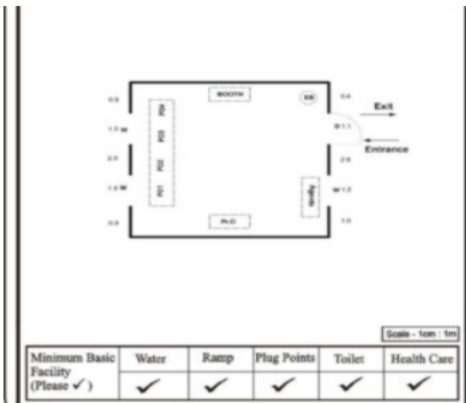

Google Map View

Polling Station Building Front View

Polling Station Front View

Cad View

Key MAP View

1 பெயர் : வேலம்மாள் கணவர் பெயர் : குருநாதன் வீட்டு எண் : 1 வயது : 81 பாலினம் : பெண் Photo is available	NUS2354629	2 பெயர் : சுமதி தந்தை பெயர் : கிருஷ்ணன் வீட்டு எண் : 1 வயது : 33 பாலினம் : பெண் Photo is available	NUS0786996	3 பெயர் : மாணிக்கம் தந்தை பெயர் : குருநாதன் வீட்டு எண் : 1-1 வயது : 54 பாலினம் : ஆண் Photo is available	NUS2354637
4 பெயர் : ஏம். பொன்மணி தந்தை பெயர் : ஜி. மாணிக்கம் வீட்டு எண் : 1/38 வயது : 24 பாலினம் : ஆண் Photo is available	NUS2488237	5 பெயர் : மா ஜெயபுரீ தந்தை பெயர் : ஜி மாணிக்கம் வீட்டு எண் : 1/38 வயது : 22 பாலினம் : பெண் Photo is available	NUS2703338	6 பெயர் : வசந்த் தந்தை பெயர் : துரைசாமி வீட்டு எண் : 2 வயது : 44 பாலினம் : ஆண் Photo is available	NUS0583112
7 பெயர் : ஜானகி கணவர் பெயர் : மாதவன் வீட்டு எண் : 2-1 வயது : 65 பாலினம் : பெண் Photo is available	NUS2354645	8 பெயர் : ராக்கம்மாள் கணவர் பெயர் : சீனிவாசன் வீட்டு எண் : 3 வயது : 71 பாலினம் : பெண் Photo is available	NUS2354652	9 பெயர் : குமார் தந்தை பெயர் : ஆறுமுக சாமி வீட்டு எண் : 3 வயது : 49 பாலினம் : ஆண் Photo is available	NUS0787648
10 பெயர் : மகேந்திரன் தந்தை பெயர் : சீனிவாசன் வீட்டு எண் : 3 வயது : 47 பாலினம் : ஆண் Photo is available	KRC1731181	11 பெயர் : ஜெயலட்சுமி கணவர் பெயர் : குமார் வீட்டு எண் : 3 வயது : 46 பாலினம் : பெண் Photo is available	NUS0787630	12 பெயர் : தேன்மொழி கணவர் பெயர் : மகேந்திரன் வீட்டு எண் : 3 வயது : 43 பாலினம் : பெண் Photo is available	KRC1707132
13 பெயர் : ரேவதி தந்தை பெயர் : சீனிவாசன் வீட்டு எண் : 3 வயது : 41 பாலினம் : பெண் Photo is available	KRC6883367	14 பெயர் : ஜெயகிருஷ்ணன் தந்தை பெயர் : சீனிவாசன் வீட்டு எண் : 3 வயது : 39 பாலினம் : ஆண் Photo is available	KRC6883003	15 பெயர் : தயானந்தராஜ் தந்தை பெயர் : மோகன்ராஜ் வீட்டு எண் : 3-36 வயது : 44 பாலினம் : ஆண் Photo is available	NUS0036392
16 பெயர் : பஞ்சவர்ணம் கணவர் பெயர் : தயானந்தராஜ் வீட்டு எண் : 3-36 வயது : 43 பாலினம் : பெண் Photo is available	NUS0036384	17 பெயர் : பாண்டிசெல்வி கணவர் பெயர் : ஜெயக்ருஷ்ணன் வீட்டு எண் : 3/36 வயது : 33 பாலினம் : பெண் Photo is available	NUS2117679	18 பெயர் : பாணுமதி தந்தை பெயர் : காமராஜ் வீட்டு எண் : 4 வயது : 58 பாலினம் : பெண் Photo is available	NUS0036459
19 பெயர் : பிரபாவதி கணவர் பெயர் : முத்துகுமார் வீட்டு எண் : 4 வயது : 39 பாலினம் : பெண் Photo is available	NUS0583120	20 பெயர் : சிங்க செல்வ சரண்யா தந்தை பெயர் : பிரபு வீட்டு எண் : 4 வயது : 39 பாலினம் : பெண் Photo is available	NUS0583146	21 பெயர் : வடிவேல் முருகன் தந்தை பெயர் : காமராஜ் வீட்டு எண் : 4-38 வயது : 31 பாலினம் : ஆண் Photo is available	NUS1977719
22 பெயர் : லதா கணவர் பெயர் : ஜெயபிரகாஷ்நாராயணன் வீட்டு எண் : 5 வயது : 65 பாலினம் : பெண் Photo is available	NUS2354660	23 பெயர் : முனியம்மாள் கணவர் பெயர் : வீரைய்யா வீட்டு எண் : 6 வயது : 76 பாலினம் : பெண் Photo is available	NUS0973404	24 பெயர் : ராமசாமி தந்தை பெயர் : பேச்சிமுத்து வீட்டு எண் : 6 வயது : 66 பாலினம் : ஆண் Photo is available	KRC6857361
25 பெயர் : மாரியம்மாள் கணவர் பெயர் : ராமசாமி வீட்டு எண் : 6 வயது : 58 பாலினம் : பெண் Photo is available	KRC6854624	26 பெயர் : அரி தாயின் பெயர் : முனியம்மாள் வீட்டு எண் : 6 வயது : 43 பாலினம் : ஆண் Photo is available	NUS0973487	27 பெயர் : மன்னன் தந்தை பெயர் : மணி வீட்டு எண் : 6-1 வயது : 49 பாலினம் : ஆண் Photo is available	NUS2354678
28 பெயர் : ராதா கணவர் பெயர் : மன்னன் வீட்டு எண் : 6-1 வயது : 42 பாலினம் : பெண் Photo is available	KRC6854616	29 பெயர் : குமார் தந்தை பெயர் : மணி வீட்டு எண் : 6-3 வயது : 48 பாலினம் : ஆண் Photo is available	KRC6861280	30 பெயர் : ராதிகா கணவர் பெயர் : குமார் வீட்டு எண் : 6-3 வயது : 43 பாலினம் : பெண் Photo is available	KRC6861066