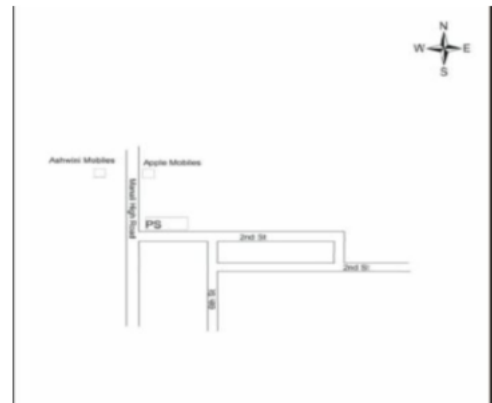

Google Map View

Polling Station Building Front View

Polling Station Front View

Cad View

Key MAP View

1 பெயர் : வேலம்மாள் கணவர் பெயர் : குருநாதன் வீட்டு எண் : 1 வயது : 81 பாலினம் : பெண் Photo is available	NUS2354629	2 பெயர் : சுமதி தந்தை பெயர் : கிருஷ்ணன் வீட்டு எண் : 1 வயது : 33 பாலினம் : பெண் Photo is available	NUS0786996	3 பெயர் : மாணிக்கம் தந்தை பெயர் : குருநாதன் வீட்டு எண் : 1-1 வயது : 54 பாலினம் : ஆண் Photo is available	NUS2354637
4 பெயர் : ஏம். பொன்மணி தந்தை பெயர் : ஜி. மாணிக்கம் வீட்டு எண் : 1/38 வயது : 24 பாலினம் : ஆண் Photo is available	NUS2488237	5 பெயர் : மா ஜெயபுரீ தந்தை பெயர் : ஜி மாணிக்கம் வீட்டு எண் : 1/38 வயது : 22 பாலினம் : பெண் Photo is available	NUS2703338	6 பெயர் : வசந்த் தந்தை பெயர் : துரைசாமி வீட்டு எண் : 2 வயது : 44 பாலினம் : ஆண் Photo is available	NUS0583112
7 பெயர் : ஜானகி கணவர் பெயர் : மாதவன் வீட்டு எண் : 2-1 வயது : 65 பாலினம் : பெண் Photo is available	NUS2354645	8 பெயர் : ராக்கம்மாள் கணவர் பெயர் : சீனிவாசன் வீட்டு எண் : 3 வயது : 71 பாலினம் : பெண் Photo is available	NUS2354652	9 பெயர் : குமார் தந்தை பெயர் : ஆறுமுக சாமி வீட்டு எண் : 3 வயது : 49 பாலினம் : ஆண் Photo is available	NUS0787648
10 பெயர் : மகேந்திரன் தந்தை பெயர் : சீனிவாசன் வீட்டு எண் : 3 வயது : 47 பாலினம் : ஆண் Photo is available	KRC1731181	11 பெயர் : ஜெயலட்சுமி கணவர் பெயர் : குமார் வீட்டு எண் : 3 வயது : 46 பாலினம் : பெண் Photo is available	NUS0787630	12 பெயர் : தேன்மொழி கணவர் பெயர் : மகேந்திரன் வீட்டு எண் : 3 வயது : 43 பாலினம் : பெண் Photo is available	KRC1707132
13 பெயர் : ரேவதி தந்தை பெயர் : சீனிவாசன் வீட்டு எண் : 3 வயது : 41 பாலினம் : பெண் Photo is available	KRC6883367	14 பெயர் : ஜெயகிருஷ்ணன் தந்தை பெயர் : சீனிவாசன் வீட்டு எண் : 3 வயது : 39 பாலினம் : ஆண் Photo is available	KRC6883003	15 பெயர் : தயானந்தராஜ் தந்தை பெயர் : மோகன்ராஜ் வீட்டு எண் : 3-36 வயது : 44 பாலினம் : ஆண் Photo is available	NUS0036392
16 பெயர் : பஞ்சவர்ணம் கணவர் பெயர் : தயானந்தராஜ் வீட்டு எண் : 3-36 வயது : 43 பாலினம் : பெண் Photo is available	NUS0036384	17 பெயர் : பாண்டிசெல்வி கணவர் பெயர் : ஜெயக்ருஷ்ணன் வீட்டு எண் : 3/36 வயது : 33 பாலினம் : பெண் Photo is available	NUS2117679	18 பெயர் : பாணுமதி தந்தை பெயர் : காமராஜ் வீட்டு எண் : 4 வயது : 58 பாலினம் : பெண் Photo is available	NUS0036459
19 பெயர் : பிரபாவதி கணவர் பெயர் : முத்துகுமார் வீட்டு எண் : 4 வயது : 39 பாலினம் : பெண் Photo is available	NUS0583120	20 பெயர் : சிங்க செல்வ சரண்யா தந்தை பெயர் : பிரபு வீட்டு எண் : 4 வயது : 39 பாலினம் : பெண் Photo is available	NUS0583146	21 பெயர் : வடிவேல் முருகன் தந்தை பெயர் : காமராஜ் வீட்டு எண் : 4-38 வயது : 31 பாலினம் : ஆண் Photo is available	NUS1977719
22 பெயர் : லதா கணவர் பெயர் : ஜெயபிரகாஷ்நாராயணன் வீட்டு எண் : 5 வயது : 65 பாலினம் : பெண் Photo is available	NUS2354660	23 பெயர் : முனியம்மாள் கணவர் பெயர் : வீரைய்யா வீட்டு எண் : 6 வயது : 76 பாலினம் : பெண் Photo is available	NUS0973404	24 பெயர் : ராமசாமி தந்தை பெயர் : பேச்சிமுத்து வீட்டு எண் : 6 வயது : 66 பாலினம் : ஆண் Photo is available	KRC6857361
25 பெயர் : மாரியம்மாள் கணவர் பெயர் : ராமசாமி வீட்டு எண் : 6 வயது : 58 பாலினம் : பெண் Photo is available	KRC6854624	26 பெயர் : அரி தாயின் பெயர் : முனியம்மாள் வீட்டு எண் : 6 வயது : 43 பாலினம் : ஆண் Photo is available	NUS0973487	27 பெயர் : மன்னன் தந்தை பெயர் : மணி வீட்டு எண் : 6-1 வயது : 49 பாலினம் : ஆண் Photo is available	NUS2354678
28 பெயர் : ராதா கணவர் பெயர் : மன்னன் வீட்டு எண் : 6-1 வயது : 42 பாலினம் : பெண் Photo is available	KRC6854616	29 பெயர் : குமார் தந்தை பெயர் : மணி வீட்டு எண் : 6-3 வயது : 48 பாலினம் : ஆண் Photo is available	KRC6861280	30 பெயர் : ராதிகா கணவர் பெயர் : குமார் வீட்டு எண் : 6-3 வயது : 43 பாலினம் : பெண் Photo is available	KRC6861066