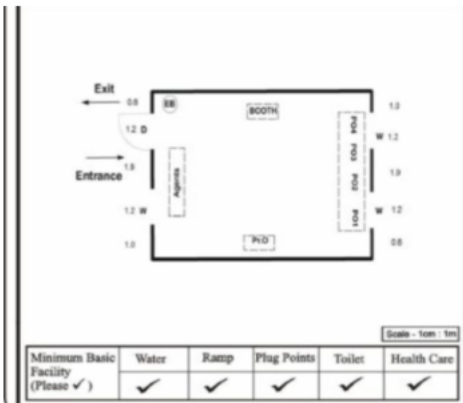

Nazri Naksha

Google Map View

Polling Station Building Front View

Polling Station Front View

Cad View

Key MAP View

1 பெயர் : பாண்டியன் தந்தை பெயர்: நீலமேகம் வீட்டு எண் : 1 வயது : 34 பாலினம் : ஆண் Photo is available	NUS0788539	2 பெயர் : ஜே. உத்தரா மூர்த்தி தந்தை பெயர்: வீ. ஜயா குஆம்ர வீட்டு எண் : 1 வயது : 23 பாலினம் : ஆண் Photo is available	NUS2567295	3 பெயர் : கோபிநாதன் ம தந்தை பெயர்: மதுரை வீட்டு எண் : 2 வயது : 53 பாலினம் : ஆண் Photo is available	NUS3044419
4 பெயர் : டேனியல் தந்தை பெயர்: சாமுவேல் ராஜ் வீட்டு எண் : 2-111 வயது : 48 பாலினம் : ஆண் Photo is available	NUS1297571	5 பெயர் : சுவேதா கணவர் பெயர்: தினேஷ் குமார் வீட்டு எண் : 2/111 வயது : 25 பாலினம் : பெண் Photo is available	NUS2762524	6 பெயர் : சப வர்ஷினி கோ தந்தை பெயர்: கோபிநாதன் ம வீட்டு எண் : 2, ஜே ஜே நகர் 1வது தெரு வயது : 19 பாலினம் : பெண் Photo is available	NUS3016904
7 பெயர் : புஷ்பவள்ளி கணவர் பெயர்: கணேசன் வீட்டு எண் : 3 வயது : 72 பாலினம் : பெண் Photo is available	KRC2832632	8 பெயர் : சதீஷ்குமார் தந்தை பெயர்: கணேசன் வீட்டு எண் : 3 வயது : 48 பாலினம் : ஆண் Photo is available	KRC2833689	9 பெயர் : உமாமகேஸ்வரி கணவர் பெயர்: சதீஷ்குமார் வீட்டு எண் : 3 வயது : 41 பாலினம் : பெண் Photo is available	KRC6852289
10 பெயர் : கிங்ஸ்லிசாமுவேல்ராஜ் தந்தை பெயர்: பிச்சைமணி வீட்டு எண் : 5 வயது : 66 பாலினம் : ஆண் Photo is available	KRC2833077	11 பெயர் : ஏஞ்சலின் கணவர் பெயர்: கிங்ஸ்லிசாமுவேல்ராஜ் வீட்டு எண் : 5 வயது : 64 பாலினம் : பெண் Photo is available	KRC6858583	12 பெயர் : அசோக்குமார் தந்தை பெயர்: சீனிவாசன் வீட்டு எண் : 5 வயது : 51 பாலினம் : ஆண் Photo is available	KRC8642266
13 பெயர் : மெர்லின் தந்தை பெயர்: கிங்ஸ்லிசாமுவேல்ராஜ் வீட்டு எண் : 5 வயது : 40 பாலினம் : பெண் Photo is available	KRC6858526	14 பெயர் : காவேரி கணவர் பெயர்: ரங்கநாதன் வீட்டு எண் : 5-1 வயது : 61 பாலினம் : பெண் Photo is available	NUS2356061	15 பெயர் : ஜாக்குலின் சுனமல்ஸ் தந்தை பெயர்: கிங்ஸ்லி சாமுவேல் வீட்டு எண் : 5-113 வயது : 39 பாலினம் : பெண் Photo is available	NUS0036798
16 பெயர் : ஜெனிபர் நான்சி சில்வியா தந்தை பெயர்: கிங்ஸ்லி சாமுவேல் ராஜா வீட்டு எண் : 5-113 வயது : 36 பாலினம் : பெண் Photo is available	NUS0036806	17 பெயர் : பாண்டியன் தந்தை பெயர்: கிருஷ்ணன் வீட்டு எண் : 6-1 வயது : 53 பாலினம் : ஆண் Photo is available	KRC6864763	18 பெயர் : இந்திரா கணவர் பெயர்: பாண்டியன் வீட்டு எண் : 6-1 வயது : 50 பாலினம் : பெண் Photo is available	KRC6853477
S2 19 பெயர் : மகேஷ் பூ தந்தை பெயர்: பூமிநாதன் வீட்டு எண் : 7/49 வயது : 27 பாலினம் : ஆண் Photo is available	NUS1982131	20 பெயர் : சந்திரசேகரன் தந்தை பெயர்: ராமசந்திரன் வீட்டு எண் : 8 வயது : 63 பாலினம் : ஆண் Photo is available	NUS2356079	21 பெயர் : தேவி கணவர் பெயர்: பாஸ்கர் வீட்டு எண் : 8 வயது : 60 பாலினம் : பெண் Photo is available	NUS1791953
22 பெயர் : குமுதம் கணவர் பெயர்: சந்திரசேகரன் வீட்டு எண் : 8 வயது : 55 பாலினம் : பெண் Photo is available	NUS2356087	23 பெயர் : திவ்யா னி கே தந்தை பெயர்: சந்திரசேகரன் வீட்டு எண் : 8/48 வயது : 22 பாலினம் : பெண் Photo is available	NUS2773257	24 பெயர் : லட்சுமி கணவர் பெயர்: அக்னிஸ்வரன் வீட்டு எண் : 10 வயது : 52 பாலினம் : பெண் Photo is available	NUS0585265
25 பெயர் : சூர்யா கணவர் பெயர்: ஜெயராமன் வீட்டு எண் : 11 வயது : 71 பாலினம் : பெண் Photo is available	KRC6874044	26 பெயர் : சீதாலட்சுமி கணவர் பெயர்: தங்கராஜ் வீட்டு எண் : 12 வயது : 60 பாலினம் : பெண் Photo is available	NUS2356251	27 பெயர் : மகேந்திரன் தந்தை பெயர்: தங்கராஜ் வீட்டு எண் : 12 வயது : 40 பாலினம் : ஆண் Photo is available	KRC6855472
28 பெயர் : கேசவன் தந்தை பெயர்: தங்கராஜ் வீட்டு எண் : 12/28 வயது : 39 பாலினம் : ஆண் Photo is available	KRC6855456	29 பெயர் : சந்திரவதனம் கணவர் பெயர்: ஜேம்ஸ்பொன்னையா வீட்டு எண் : 14 வயது : 70 பாலினம் : பெண் Photo is available	NUS2356277	30 பெயர் : கிருஷ்ணன் தந்தை பெயர்: ராமையா வீட்டு எண் : 18 வயது : 60 பாலினம் : ஆண் Photo is available	NUS0583930