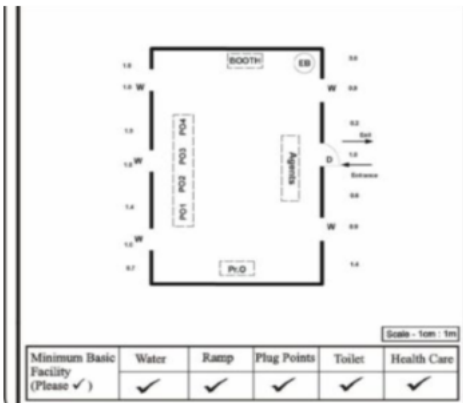

Google Map View

Polling Station Building Front View

Polling Station Front View

Cad View

Key MAP View

1 பெயர் : சோலையப்பன் தந்தை பெயர்: சின்னய வீட்டு எண் : 1 வயது : 79 பாலினம் : ஆண்	NUS0789230 Photo is available	2 பெயர் : சாந்தி கணவர் பெயர்: ஜெனர்த்தனம் வீட்டு எண் : 1 வயது : 75 பாலினம் : பெண்	NUS2291383 Photo is available	3 பெயர் : ஆனந்த் தாயின் பெயர்: ரேணுகா தேவி வீட்டு எண் : 1 வயது : 56 பாலினம் : ஆண்	NUS0974550 Photo is available
4 பெயர் : ராமு தந்தை பெயர்: உலகப்பன் வீட்டு எண் : 1 வயது : 48 பாலினம் : ஆண்	NUS0789461 Photo is available	5 பெயர் : கெஜராஜகிருஷ்ணன் தந்தை பெயர்: ஜெனர்த்தனம் வீட்டு எண் : 1 வயது : 47 பாலினம் : ஆண்	KRC6850002 Photo is available	6 பெயர் : ரேணுகா தேவி கணவர் பெயர்: ஆனந்த் வீட்டு எண் : 1 வயது : 45 பாலினம் : பெண்	NUS0974592 Photo is available
7 பெயர் : சக்திவேல் தந்தை பெயர்: தென்னரசு வீட்டு எண் : 1 வயது : 39 பாலினம் : ஆண்	NUS0974410 Photo is available	8 பெயர் : மணிமாறன் தந்தை பெயர்: சித்ரா வீட்டு எண் : 1 வயது : 38 பாலினம் : ஆண்	NUS0788752 Photo is available	9 பெயர் : ஜமுனா கணவர் பெயர்: பழனிச்சாமி வீட்டு எண் : 1 வயது : 36 பாலினம் : பெண்	NUS0788737 Photo is available
10 பெயர் : இலக்கியா கணவர் பெயர்: சக்திவேல் வீட்டு எண் : 1 வயது : 36 பாலினம் : பெண்	NUS0974584 Photo is available	11 பெயர் : திருநாவுக்கரசு தந்தை பெயர்: சங்கர் வீட்டு எண் : 1 வயது : 34 பாலினம் : ஆண்	NUS0788836 Photo is available	12 பெயர் : உதய குமார் தந்தை பெயர்: ராமு வீட்டு எண் : 1 வயது : 30 பாலினம் : ஆண்	NUS1434141 Photo is available
13 பெயர் : பிரியா தந்தை பெயர்: ராமசாமி ம வீட்டு எண் : 1/1 வயது : 26 பாலினம் : பெண்	NUS2844678 Photo is available	14 பெயர் : நடராஜன் தந்தை பெயர்: கங்காதரன் வீட்டு எண் : 1A வயது : 56 பாலினம் : ஆண்	NUS0789537 Photo is available	15 பெயர் : சரஸ்வதி கணவர் பெயர்: நடராஜன் வீட்டு எண் : 1A வயது : 50 பாலினம் : பெண்	NUS0789545 Photo is available
16 பெயர் : கதிரவன் தந்தை பெயர்: கிருஷ்ணன் வீட்டு எண் : 1ஏ வயது : 49 பாலினம் : ஆண்	KRC6917405 Photo is available	17 பெயர் : மஞ்சனா கணவர் பெயர்: கதிரவன் வீட்டு எண் : 1ஏ வயது : 46 பாலினம் : பெண்	KRC6906507 Photo is available	18 பெயர் : கல்பனா தந்தை பெயர்: கதிரவன் வீட்டு எண் : 1ஏ வயது : 29 பாலினம் : பெண்	NUS1545060 Photo is available
19 பெயர் : செல்வமணி தந்தை பெயர்: கதிரவன் வீட்டு எண் : 1 வயது : 26 பாலினம் : ஆண்	NUS2503548 Photo is available	20 பெயர் : சம்பத்குமார் தந்தை பெயர்: கிருஷ்ணமூர்த்தி வீட்டு எண் : 2 வயது : 69 பாலினம் : ஆண்	NUS2291391 Photo is available	21 பெயர் : சுபாஷினி கணவர் பெயர்: சம்பத்குமார் வீட்டு எண் : 2 வயது : 67 பாலினம் : பெண்	KRC6869788 Photo is available
22 பெயர் : நிர்மலா தந்தை பெயர்: சம்பத் வீட்டு எண் : 2 வயது : 61 பாலினம் : பெண்	NUS0454470 Photo is available	23 பெயர் : பாலகிருஷ்ணன் தந்தை பெயர்: ராமதாஸ் வீட்டு எண் : 2 வயது : 41 பாலினம் : ஆண்	NUS0587857 Photo is available	24 பெயர் : தினகரன் தந்தை பெயர்: சம்பத் வீட்டு எண் : 2 வயது : 39 பாலினம் : ஆண்	NUS0454611 Photo is available
25 பெயர் : சரவணன் தந்தை பெயர்: சம்பத் வீட்டு எண் : 2 வயது : 35 பாலினம் : ஆண்	NUS0454652 Photo is available	26 பெயர் : ஹேமச்சந்திரன் தந்தை பெயர்: லட்சாதி வீட்டு எண் : 2 வயது : 35 பாலினம் : ஆண்	NUS0789180 Photo is available	27 பெயர் : வள்ளியம்மாள் கணவர் பெயர்: சின்னதுரை வீட்டு எண் : 3 வயது : 79 பாலினம் : பெண்	NUS2291409 Photo is available
28 பெயர் : இராமதயால் மஹதோ தந்தை பெயர்: பூஜாவாந் வீட்டு எண் : 3 வயது : 60 பாலினம் : ஆண்	KRC8997959 Photo is available	29 பெயர் : கோபால் தந்தை பெயர்: சின்னதுரை வீட்டு எண் : 3 வயது : 52 பாலினம் : ஆண்	NUS2291425 Photo is available	30 பெயர் : சரவணன் தந்தை பெயர்: சின்னதுரை வீட்டு எண் : 3 வயது : 48 பாலினம் : ஆண்	NUS2291433 Photo is available