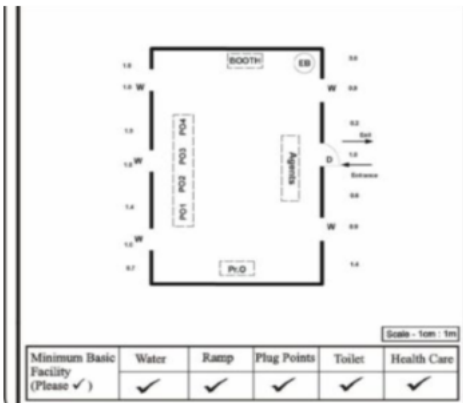

Google Map View

Polling Station Building Front View

Polling Station Front View

Cad View

Key MAP View

1 பெயர் : சுகுனு சித்தாரப்பு கணவர் பெயர்: பென்சிலையா வீட்டு எண் : 2 வயது : 74 பாலினம் : பெண்	NUS0588350 Photo is available	2 பெயர் : ராஜாராவ் தந்தை பெயர்: தாவீது வீட்டு எண் : 2 வயது : 55 பாலினம் : ஆண்	NUS0588376 Photo is available	3 பெயர் : பிரமிளா கணவர் பெயர்: ராஜாராவ் வீட்டு எண் : 2 வயது : 47 பாலினம் : பெண்	NUS0588368 Photo is available
4 பெயர் : உமாசங்கர் தந்தை பெயர்: மோகன் வீட்டு எண் : 3 வயது : 51 பாலினம் : ஆண்	KRC8998932 Photo is available	5 பெயர் : ஐயப்பன் தந்தை பெயர்: ராமச்சந்திரன் வீட்டு எண் : 5 வயது : 70 பாலினம் : ஆண்	NUS0712745 Photo is available	6 பெயர் : அமிர்த பாய் கணவர் பெயர்: ஐயப்பன் வீட்டு எண் : 5 வயது : 68 பாலினம் : பெண்	NUS0712646 Photo is available
7 பெயர் : ஐ ரமேஷ்பாபு தந்தை பெயர்: ஐயப்பன் வீட்டு எண் : 5 வயது : 40 பாலினம் : ஆண்	NUS0712703 Photo is available	8 பெயர் : விஜயலட்சுமி கணவர் பெயர்: ரமேஷ்பாபு வீட்டு எண் : 5 வயது : 38 பாலினம் : பெண்	NUS1534841 Photo is available	9 பெயர் : நேசமணி தந்தை பெயர்: சபரிமுத்து வீட்டு எண் : 7 வயது : 74 பாலினம் : ஆண்	NUS0974006 Photo is available
10 பெயர் : அமலபுஷ்பம் கணவர் பெயர்: நேசமணி வீட்டு எண் : 7 வயது : 71 பாலினம் : பெண்	KRC1682277 Photo is available	11 பெயர் : அகஸ்டின் தந்தை பெயர்: மரியான் வீட்டு எண் : 7 வயது : 58 பாலினம் : ஆண்	NUS2292472 Photo is available	12 பெயர் : ஜூட்செல்வி கணவர் பெயர்: அகஸ்டின் வீட்டு எண் : 7 வயது : 48 பாலினம் : பெண்	KRC1682251 Photo is available
13 பெயர் : பிரான்சிஷ்பா தந்தை பெயர்: நேசமணி வீட்டு எண் : 7 வயது : 42 பாலினம் : பெண்	KRC1682244 Photo is available	14 பெயர் : ஜெஸ்வின் டியூட்டர் தந்தை பெயர்: அகஸ்டின் வீட்டு எண் : 7/15 வயது : 26 பாலினம் : ஆண்	NUS1982990 Photo is available	15 பெயர் : அ ஜெனுவென் ஜெஸ்டர் தந்தை பெயர்: ம அகஸ்டின் வீட்டு எண் : 7/15 வயது : 22 பாலினம் : ஆண்	NUS2700839 Photo is available
16 பெயர் : பாஹுமதி தாயின் பெயர்: சுதாகர் வீட்டு எண் : 8 வயது : 47 பாலினம் : ஆண்	NUS1792803 Photo is available	17 பெயர் : அர்ஜீனன் தந்தை பெயர்: அருணசலம் வீட்டு எண் : 8-27 வயது : 65 பாலினம் : ஆண்	NUS0586396 Photo is available	18 பெயர் : சாண்டிலியன் தந்தை பெயர்: அர்ஜீனன் வீட்டு எண் : 8-27 வயது : 37 பாலினம் : ஆண்	NUS0789628 Photo is available
19 பெயர் : ரகு நாதன் தந்தை பெயர்: அர்ஜீனன் வீட்டு எண் : 8-27 வயது : 31 பாலினம் : ஆண்	NUS1196997 Photo is available	20 பெயர் : நந்தினி தந்தை பெயர்: அர்ஜீனன் வீட்டு எண் : 8-27 வயது : 28 பாலினம் : பெண்	NUS1695758 Photo is available	21 பெயர் : பிரிஜிதா கணவர் பெயர்: தேவதாசன் வீட்டு எண் : 9 வயது : 53 பாலினம் : பெண்	NUS1299288 Photo is available
22 பெயர் : பிரிமித் தந்தை பெயர்: பிரியதர்ஷன் வீட்டு எண் : 9 வயது : 33 பாலினம் : ஆண்	NUS1299304 Photo is available	# 23 பெயர் : ம சைமா கணவர் பெயர்: பிரிமித் வீட்டு எண் : 9 வயது : 31 பாலினம் : பெண்	NUS2981017 Photo is available	24 பெயர் : சுவாமிநாதன் தந்தை பெயர்: கோவிந்தசாமி வீட்டு எண் : 10 வயது : 92 பாலினம் : ஆண்	KRC8641854 Photo is available
25 பெயர் : கௌசல்யா கணவர் பெயர்: சுவாமிநாதன் வீட்டு எண் : 10 வயது : 82 பாலினம் : பெண்	KRC8999047 Photo is available	26 பெயர் : சாரதி தந்தை பெயர்: சுவாமிநாதன் வீட்டு எண் : 10 வயது : 56 பாலினம் : ஆண்	KRC8641920 Photo is available	27 பெயர் : சுதாகர் தந்தை பெயர்: சுவாமிநாதன் வீட்டு எண் : 10 வயது : 51 பாலினம் : ஆண்	NUS2292480 Photo is available
28 பெயர் : ரம்யா கணவர் பெயர்: சாரதி வீட்டு எண் : 10 வயது : 46 பாலினம் : பெண்	KRC8999138 Photo is available	29 பெயர் : ஜோசப் தந்தை பெயர்: பெரியநாயகம் வீட்டு எண் : 11-16 வயது : 47 பாலினம் : ஆண்	NUS0789602 Photo is available	30 பெயர் : மேரி கணவர் பெயர்: ஜோசப் வீட்டு எண் : 11-16 வயது : 42 பாலினம் : பெண்	NUS0789610 Photo is available