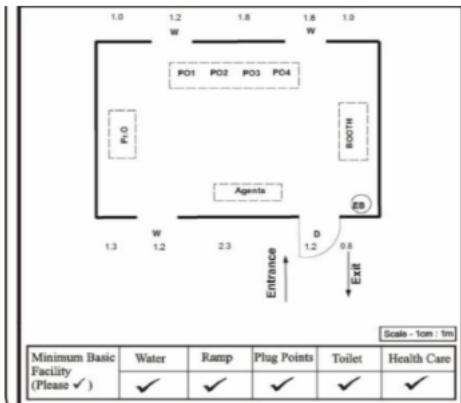

வாக்காளர் பதிவு அலுவலரின்
கையொப்பம்

Nazri Naksha

Google Map View

Polling Station Building Front View

Polling Station Front View

Cad View

Key MAP View

| | | | | | |
|---|------------|--|------------|---|------------|
| 1 பெயர் : கருப்பையா இரா தந்தை பெயர் : இராஜேந்திரன் வீட்டு எண் : 1 வயது : 20 பாலினம் : ஆண் Photo is available | NUS2838449 | 2 பெயர் : மும்மூர்த்தி தந்தை பெயர் : பாலியம் வீட்டு எண் : 2 வயது : 46 பாலினம் : ஆண் Photo is available | KRC1813633 | 3 பெயர் : ரமீலா தந்தை பெயர் : பாலியம் வீட்டு எண் : 2 வயது : 42 பாலினம் : பெண் Photo is available | NUS2169803 |
| 4 பெயர் : வரலட்சுமி தந்தை பெயர் : பாலியம் வீட்டு எண் : 2 வயது : 40 பாலினம் : பெண் Photo is available | NUS2169811 | 5 பெயர் : சிவராமகிருஷ்ணன் தந்தை பெயர் : பாலியம் வீட்டு எண் : 2 வயது : 39 பாலினம் : ஆண் Photo is available | KRC5615778 | 6 பெயர் : நந்தினி தந்தை பெயர் : கோவிந்தன் வீட்டு எண் : 2 வயது : 26 பாலினம் : பெண் Photo is available | NUS2485332 |
| 7 பெயர் : ஆறுமுகம் தந்தை பெயர் : தனபால் வீட்டு எண் : 3 வயது : 53 பாலினம் : ஆண் Photo is available | NUS1407279 | 8 பெயர் : சாந்தி தந்தை பெயர் : முனுஸ்வாமி வீட்டு எண் : 3 வயது : 42 பாலினம் : பெண் Photo is available | NUS2596781 | 9 பெயர் : நவீனா தந்தை பெயர் : கோவிந்தன் வீட்டு எண் : 3 வயது : 27 பாலினம் : பெண் Photo is available | NUS1882158 |
| 10 பெயர் : சினேகா கோ தந்தை பெயர் : கோவிந்தன் வீட்டு எண் : 3 வயது : 22 பாலினம் : பெண் Photo is available | NUS2765618 | 11 பெயர் : கோவிந்தன் தந்தை பெயர் : முனிசாமி வீட்டு எண் : 3-2 வயது : 57 பாலினம் : ஆண் Photo is available | KRC1815349 | 12 பெயர் : சித்ரா கணவர் பெயர் : கோவிந்தன் வீட்டு எண் : 3-2 வயது : 46 பாலினம் : பெண் Photo is available | NUS2169837 |
| 13 பெயர் : ஜெயா கணவர் பெயர் : மார்ட்டின் வீட்டு எண் : 4 வயது : 51 பாலினம் : பெண் Photo is available | NUS2169845 | 14 பெயர் : அபிலாஷ் தந்தை பெயர் : மார்ட்டின் வீட்டு எண் : 4 வயது : 26 பாலினம் : ஆண் Photo is available | NUS2013167 | 15 பெயர் : மார்ட்டின் தந்தை பெயர் : பால்சந்திரராஜ் வீட்டு எண் : 4-2 வயது : 51 பாலினம் : ஆண் Photo is available | KRC1815406 |
| 16 பெயர் : சிவகுமார் தந்தை பெயர் : ஐம்புலிங்கம் வீட்டு எண் : 5-1 வயது : 51 பாலினம் : ஆண் Photo is available | NUS2169878 | 17 பெயர் : லதா கணவர் பெயர் : சிவகுமார் வீட்டு எண் : 5-1 வயது : 50 பாலினம் : பெண் Photo is available | NUS2169886 | 18 பெயர் : ஜெயபிரகாஷ் தந்தை பெயர் : சாமிகண்ணு வீட்டு எண் : 6 வயது : 47 பாலினம் : ஆண் Photo is available | NUS1652031 |
| 19 பெயர் : தமிழ்மணி தந்தை பெயர் : சிவக்குமார் வீட்டு எண் : 6 வயது : 36 பாலினம் : ஆண் Photo is available | NUS0295311 | 20 பெயர் : கவிதா தந்தை பெயர் : சிவகுமார் வீட்டு எண் : 6 வயது : 32 பாலினம் : பெண் Photo is available | NUS0889865 | 21 பெயர் : திவ்யா மு தந்தை பெயர் : முருகன் வீட்டு எண் : 6 வயது : 20 பாலினம் : பெண் Photo is available | NUS2950715 |
| 22 பெயர் : கிரிகர்ன் மு தந்தை பெயர் : முருகன் வீட்டு எண் : 6 வயது : 19 பாலினம் : ஆண் Photo is available | NUS2954279 | 23 பெயர் : சந்திரா கணவர் பெயர் : சாமிக்கண்ணு வீட்டு எண் : 6-1 வயது : 67 பாலினம் : பெண் Photo is available | NUS2169902 | 24 பெயர் : சிவசங்கரன் தந்தை பெயர் : சாமிக்கண்ணு வீட்டு எண் : 6-1 வயது : 44 பாலினம் : ஆண் Photo is available | KRC5621198 |
| 25 பெயர் : முருகன் தந்தை பெயர் : சாமிக்கண்ணு வீட்டு எண் : 6-2 வயது : 54 பாலினம் : ஆண் Photo is available | KRC5619358 | 26 பெயர் : ரேவதி கணவர் பெயர் : முருகன் வீட்டு எண் : 6-2 வயது : 41 பாலினம் : பெண் Photo is available | KRC5618244 | 27 பெயர் : சும்தி கணவர் பெயர் : நித்தியானந்தம் வீட்டு எண் : 8 வயது : 65 பாலினம் : பெண் Photo is available | NUS2169928 |
| 28 பெயர் : கோகுலன் தந்தை பெயர் : நித்தியானந்தம் வீட்டு எண் : 8 வயது : 48 பாலினம் : ஆண் Photo is available | NUS2169936 | 29 பெயர் : பரமேஸ்வரி கணவர் பெயர் : குமாரவேல் வீட்டு எண் : 8 வயது : 47 பாலினம் : பெண் Photo is available | NUS1593326 | 30 பெயர் : சுகுமார் தந்தை பெயர் : சண்முகம் வீட்டு எண் : 8 வயது : 46 பாலினம் : ஆண் Photo is available | NUS0468827 |