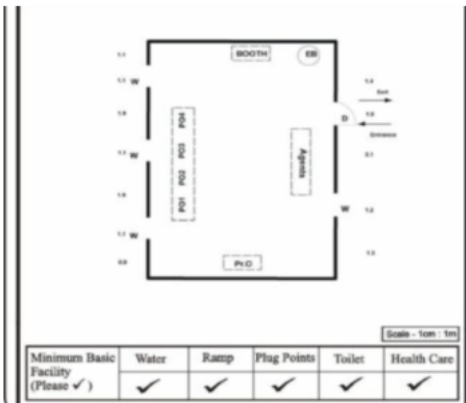

Google Map View

Polling Station Building Front View

Polling Station Front View

Cad View

Key MAP View

1 பெயர் : சேகர் தந்தை பெயர்: சண்முகம் வீட்டு எண் : 1 வயது : 61 பாலினம் : ஆண்	NUS0790170 Photo is available	2 பெயர் : புவனேஸ்வரி கணவர் பெயர்: மாணிக்கம் வீட்டு எண் : 1 வயது : 54 பாலினம் : பெண்	NUS0790188 Photo is available	3 பெயர் : லோகாம்பிகா சே தந்தை பெயர்: சேகர் வீட்டு எண் : 1 வயது : 33 பாலினம் : பெண்	NUS0790196 Photo is available
4 பெயர் : ஆர். ஆண்டவர் இதரர் பெயர்: ராஜாத்தி வீட்டு எண் : 1/1 வயது : 79 பாலினம் : ஆண்	NUS2466738 Photo is available	5 பெயர் : ராஜாத்தி கணவர் பெயர்: ஆண்டவர் வீட்டு எண் : 1/1 வயது : 73 பாலினம் : பெண்	NUS2466753 Photo is available	6 பெயர் : தமிழ்செல்வி கணவர் பெயர்: தீனதயாளன் வீட்டு எண் : 2 வயது : 58 பாலினம் : பெண்	KRC2833564 Photo is available
7 பெயர் : சரவணன் தந்தை பெயர்: சந்தானம் வீட்டு எண் : 2 வயது : 45 பாலினம் : ஆண்	KRC2833572 Photo is available	8 பெயர் : முருகன் தந்தை பெயர்: ஏழுமலை வீட்டு எண் : 2-5 வயது : 51 பாலினம் : ஆண்	NUS1793041 Photo is available	9 பெயர் : சரஸ்வதி கணவர் பெயர்: முருகன் வீட்டு எண் : 2-5 வயது : 47 பாலினம் : பெண்	NUS1793058 Photo is available
10 பெயர் : பிரபு தந்தை பெயர்: தீனதயாளன் வீட்டு எண் : 2-12a வயது : 37 பாலினம் : ஆண்	NUS0712950 Photo is available	11 பெயர் : ஹேமாவதி தந்தை பெயர்: தீன தயாளன் வீட்டு எண் : 2-12a வயது : 35 பாலினம் : பெண்	NUS0713032 Photo is available	12 பெயர் : சந்திரசேகர் தந்தை பெயர்: வீரப்பிரதாபன் வீட்டு எண் : 3 வயது : 45 பாலினம் : ஆண்	KRC6849533 Photo is available
13 பெயர் : ஜோசப் தந்தை பெயர்: லூர்த்மேரி வீட்டு எண் : 3 வயது : 43 பாலினம் : ஆண்	NUS0587469 Photo is available	14 பெயர் : விஜேந்தியம்மாள் கணவர் பெயர்: சவுரிமுத்து வீட்டு எண் : 3-2 வயது : 77 பாலினம் : பெண்	NUS2294114 Photo is available	15 பெயர் : செல்வம் தந்தை பெயர்: சவுரிமுத்து வீட்டு எண் : 3-2 வயது : 58 பாலினம் : ஆண்	KRC2466944 Photo is available
16 பெயர் : ஜீவனம் தந்தை பெயர்: கண்ணப்பநாயகர் வீட்டு எண் : 4 வயது : 75 பாலினம் : ஆண்	NUS2294122 Photo is available	17 பெயர் : பத்மாவதி கணவர் பெயர்: ஜீவனம் வீட்டு எண் : 4 வயது : 68 பாலினம் : பெண்	NUS2294130 Photo is available	#2 18 பெயர் : ஜீ குமரன் தந்தை பெயர்: ஜீவனம் வீட்டு எண் : 4 வயது : 43 பாலினம் : ஆண்	KRC9231036 Photo is available
19 பெயர் : திலகா கணவர் பெயர்: குமரன் வீட்டு எண் : 4 வயது : 40 பாலினம் : பெண்	NUS1535236 Photo is available	20 பெயர் : கோபு தந்தை பெயர்: ராஜீ வீட்டு எண் : 4-1 வயது : 57 பாலினம் : ஆண்	KRC2830305 Photo is available	21 பெயர் : உமா கணவர் பெயர்: கோபு வீட்டு எண் : 4-1 வயது : 53 பாலினம் : பெண்	NUS2294148 Photo is available
22 பெயர் : மங்கையற்கரசி தந்தை பெயர்: கோபு வீட்டு எண் : 4-1-118 வயது : 29 பாலினம் : பெண்	NUS1535012 Photo is available	23 பெயர் : மதன் தந்தை பெயர்: ரவி வீட்டு எண் : 4/12 வயது : 34 பாலினம் : ஆண்	NUS2125086 Photo is available	24 பெயர் : பரணியிரியா தந்தை பெயர்: கோபு வீட்டு எண் : 4-118 வயது : 33 பாலினம் : பெண்	NUS0712976 Photo is available
25 பெயர் : நீலமேகன் தந்தை பெயர்: கந்தசாமி வீட்டு எண் : 6 வயது : 73 பாலினம் : ஆண்	NUS2294155 Photo is available	S 26 பெயர் : லூர் ஆன்னி கணவர் பெயர்: நெப்போலியன் பீட்டர் வீட்டு எண் : 6-11 வயது : 51 பாலினம் : பெண்	NUS1300524 Photo is available	27 பெயர் : பெருமாள் தந்தை பெயர்: சின்னையா வீட்டு எண் : 6-11 வயது : 43 பாலினம் : ஆண்	NUS0037606 Photo is available
28 பெயர் : மாலா கணவர் பெயர்: பெருமாள் வீட்டு எண் : 6-11 வயது : 42 பாலினம் : பெண்	NUS0037614 Photo is available	29 பெயர் : ஆனந்த் தந்தை பெயர்: சிவலிங்கதாஸ் வீட்டு எண் : 6-11 வயது : 38 பாலினம் : ஆண்	NUS1300441 Photo is available	30 பெயர் : ரேகா கணவர் பெயர்: ஆனந்த் வீட்டு எண் : 6-11 வயது : 36 பாலினம் : பெண்	NUS1300458 Photo is available