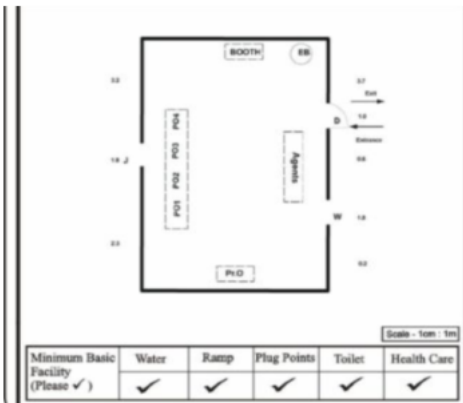

Nazri Naksha

Google Map View

Polling Station Building Front View

Polling Station Front View

Cad View

Key MAP View

1 பெயர் : தேவி கணவர் பெயர்: அசோக் வீட்டு எண் : 1 வயது : 45 பாலினம் : பெண் Photo is available	NUS0977728	2 பெயர் : நரேந்திரக்குமார் தந்தை பெயர்: ராஜேந்திரன் வீட்டு எண் : 1 வயது : 44 பாலினம் : ஆண் Photo is available	NUS0977702	3 பெயர் : ராஜேஸ்வரி கணவர் பெயர்: சரவணன் வீட்டு எண் : 1 வயது : 39 பாலினம் : பெண் Photo is available	NUS1696707
4 பெயர் : மணிமேகலை கணவர் பெயர்: உதயக்குமார் வீட்டு எண் : 1 வயது : 36 பாலினம் : பெண் Photo is available	NUS0977694	5 பெயர் : சரண்யா கணவர் பெயர்: ஏழுமலை வீட்டு எண் : 1 வயது : 35 பாலினம் : பெண் Photo is available	NUS1793397	6 பெயர் : வினோதினி ஏம் தந்தை பெயர்: மாணிக்கம் ஆர வீட்டு எண் : 1 வயது : 23 பாலினம் : பெண் Photo is available	NUS2587640
7 பெயர் : சூர்யா ந தந்தை பெயர்: நரேந்தரகுமார் ஆர் வீட்டு எண் : 1 வயது : 21 பாலினம் : ஆண் Photo is available	NUS2858504	8 பெயர் : சாந்தா கணவர் பெயர்: ராஜேந்திரன் வீட்டு எண் : 1-1 வயது : 64 பாலினம் : பெண் Photo is available	NUS2300911	9 பெயர் : தேன்மொழி கணவர் பெயர்: நரேந்திரகுமார் வீட்டு எண் : 1-2 வயது : 40 பாலினம் : பெண் Photo is available	KRC9320144
10 பெயர் : கோபால் தந்தை பெயர்: கோபால் வீட்டு எண் : 1-5 வயது : 61 பாலினம் : ஆண் Photo is available	KRC9375569	11 பெயர் : லட்சுமி கணவர் பெயர்: கோபால் வீட்டு எண் : 1-5 வயது : 56 பாலினம் : பெண் Photo is available	KRC8661365	12 பெயர் : மணி தந்தை பெயர்: கோபால் வீட்டு எண் : 1-6 வயது : 44 பாலினம் : ஆண் Photo is available	KRC9320151
13 பெயர் : யுவராணி கணவர் பெயர்: மணி வீட்டு எண் : 1-6 வயது : 42 பாலினம் : பெண் Photo is available	KRC8993347	14 பெயர் : விஜயலட்சுமி கணவர் பெயர்: சேகர் வீட்டு எண் : 1-9 வயது : 61 பாலினம் : பெண் Photo is available	NUS2300945	15 பெயர் : முத்துவேல் தந்தை பெயர்: சேகர் வீட்டு எண் : 1-9 வயது : 39 பாலினம் : ஆண் Photo is available	KRC8661522
16 பெயர் : அமுதவள்ளி கணவர் பெயர்: தனசேகரன் வீட்டு எண் : 1-A வயது : 51 பாலினம் : பெண் Photo is available	NUS1612571	17 பெயர் : சுந்தரி கணவர் பெயர்: சுப்பிரமணி வீட்டு எண் : 2-1 வயது : 61 பாலினம் : பெண் Photo is available	KRC8993354	18 பெயர் : சந்திரன் தந்தை பெயர்: சூர்யநாராயணன் வீட்டு எண் : 2-2 வயது : 70 பாலினம் : ஆண் Photo is available	NUS2300952
19 பெயர் : லட்சுமி கணவர் பெயர்: சந்திரன் வீட்டு எண் : 2-2 வயது : 61 பாலினம் : பெண் Photo is available	NUS2300960	20 பெயர் : ஸ்ரீனிவாசன் தந்தை பெயர்: சந்திரன் வீட்டு எண் : 2-2 வயது : 45 பாலினம் : ஆண் Photo is available	KRC8799173	21 பெயர் : ஜெகதீஷ் தந்தை பெயர்: சந்திரன் வீட்டு எண் : 2-2 வயது : 42 பாலினம் : ஆண் Photo is available	KRC8993404
22 பெயர் : சுஜாதா கணவர் பெயர்: சீனிவாசன் வீட்டு எண் : 2-29 வயது : 39 பாலினம் : பெண் Photo is available	NUS1131978	23 பெயர் : சுஸ்மா கணவர் பெயர்: ஜகதீஸ்வரராவ் வீட்டு எண் : 2-29 வயது : 37 பாலினம் : பெண் Photo is available	NUS1131994	24 பெயர் : செல்வம் தந்தை பெயர்: இராமன் வீட்டு எண் : 3 வயது : 62 பாலினம் : ஆண் Photo is available	NUS0976746
25 பெயர் : உஷா கோ கணவர் பெயர்: கோபி வீட்டு எண் : 3 வயது : 54 பாலினம் : பெண் Photo is available	NUS3009818	26 பெயர் : விஜயலட்சுமி கணவர் பெயர்: செல்வம் வீட்டு எண் : 3 வயது : 53 பாலினம் : பெண் Photo is available	NUS0976340	27 பெயர் : கோமதி தந்தை பெயர்: செல்வம் வீட்டு எண் : 3 வயது : 35 பாலினம் : பெண் Photo is available	NUS0976761
28 பெயர் : ஸ்ரீராம் குமார் தந்தை பெயர்: செல்வம் வீட்டு எண் : 3 வயது : 34 பாலினம் : ஆண் Photo is available	NUS0976753	29 பெயர் : யோகேஷ் கோபி தந்தை பெயர்: கோபி வீட்டு எண் : 3 வயது : 32 பாலினம் : ஆண் Photo is available	NUS3004553	30 பெயர் : சின்னதாய் கணவர் பெயர்: காளியப்பன் வீட்டு எண் : 3-6 வயது : 86 பாலினம் : பெண் Photo is available	KRC9152232