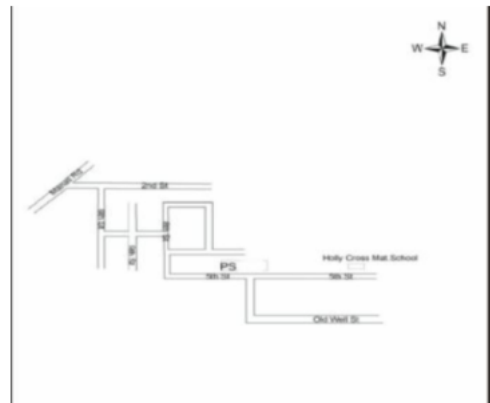

Nazri Naksha

Google Map View

Polling Station Building Front View

Polling Station Front View

Cad View

Key MAP View

1 பெயர் : தேவி கணவர் பெயர்: அசோக் வீட்டு எண் : 1 வயது : 45 பாலினம் : பெண் Photo is available	NUS0977728	2 பெயர் : நரேந்திரக்குமார் தந்தை பெயர்: ராஜேந்திரன் வீட்டு எண் : 1 வயது : 44 பாலினம் : ஆண் Photo is available	NUS0977702	3 பெயர் : ராஜேஸ்வரி கணவர் பெயர்: சரவணன் வீட்டு எண் : 1 வயது : 39 பாலினம் : பெண் Photo is available	NUS1696707
4 பெயர் : மணிமேகலை கணவர் பெயர்: உதயக்குமார் வீட்டு எண் : 1 வயது : 36 பாலினம் : பெண் Photo is available	NUS0977694	5 பெயர் : சரண்யா கணவர் பெயர்: ஏழுமலை வீட்டு எண் : 1 வயது : 35 பாலினம் : பெண் Photo is available	NUS1793397	6 பெயர் : வினோதினி ஏம் தந்தை பெயர்: மாணிக்கம் ஆர வீட்டு எண் : 1 வயது : 23 பாலினம் : பெண் Photo is available	NUS2587640
7 பெயர் : சூர்யா ந தந்தை பெயர்: நரேந்தரகுமார் ஆர் வீட்டு எண் : 1 வயது : 21 பாலினம் : ஆண் Photo is available	NUS2858504	8 பெயர் : சாந்தா கணவர் பெயர்: ராஜேந்திரன் வீட்டு எண் : 1-1 வயது : 64 பாலினம் : பெண் Photo is available	NUS2300911	9 பெயர் : தேன்மொழி கணவர் பெயர்: நரேந்திரகுமார் வீட்டு எண் : 1-2 வயது : 40 பாலினம் : பெண் Photo is available	KRC9320144
10 பெயர் : கோபால் தந்தை பெயர்: கோபால் வீட்டு எண் : 1-5 வயது : 61 பாலினம் : ஆண் Photo is available	KRC9375569	11 பெயர் : லட்சுமி கணவர் பெயர்: கோபால் வீட்டு எண் : 1-5 வயது : 56 பாலினம் : பெண் Photo is available	KRC8661365	12 பெயர் : மணி தந்தை பெயர்: கோபால் வீட்டு எண் : 1-6 வயது : 44 பாலினம் : ஆண் Photo is available	KRC9320151
13 பெயர் : யுவராணி கணவர் பெயர்: மணி வீட்டு எண் : 1-6 வயது : 42 பாலினம் : பெண் Photo is available	KRC8993347	14 பெயர் : விஜயலட்சுமி கணவர் பெயர்: சேகர் வீட்டு எண் : 1-9 வயது : 61 பாலினம் : பெண் Photo is available	NUS2300945	15 பெயர் : முத்துவேல் தந்தை பெயர்: சேகர் வீட்டு எண் : 1-9 வயது : 39 பாலினம் : ஆண் Photo is available	KRC8661522
16 பெயர் : அமுதவள்ளி கணவர் பெயர்: தனசேகரன் வீட்டு எண் : 1-A வயது : 51 பாலினம் : பெண் Photo is available	NUS1612571	17 பெயர் : சுந்தரி கணவர் பெயர்: சுப்பிரமணி வீட்டு எண் : 2-1 வயது : 61 பாலினம் : பெண் Photo is available	KRC8993354	18 பெயர் : சந்திரன் தந்தை பெயர்: சூர்யநாராயணன் வீட்டு எண் : 2-2 வயது : 70 பாலினம் : ஆண் Photo is available	NUS2300952
19 பெயர் : லட்சுமி கணவர் பெயர்: சந்திரன் வீட்டு எண் : 2-2 வயது : 61 பாலினம் : பெண் Photo is available	NUS2300960	20 பெயர் : ஸ்ரீனிவாசன் தந்தை பெயர்: சந்திரன் வீட்டு எண் : 2-2 வயது : 45 பாலினம் : ஆண் Photo is available	KRC8799173	21 பெயர் : ஜெகதீஷ் தந்தை பெயர்: சந்திரன் வீட்டு எண் : 2-2 வயது : 42 பாலினம் : ஆண் Photo is available	KRC8993404
22 பெயர் : சுஜாதா கணவர் பெயர்: சீனிவாசன் வீட்டு எண் : 2-29 வயது : 39 பாலினம் : பெண் Photo is available	NUS1131978	23 பெயர் : சுஸ்மா கணவர் பெயர்: ஜகதீஸ்வரராவ் வீட்டு எண் : 2-29 வயது : 37 பாலினம் : பெண் Photo is available	NUS1131994	24 பெயர் : செல்வம் தந்தை பெயர்: இராமன் வீட்டு எண் : 3 வயது : 62 பாலினம் : ஆண் Photo is available	NUS0976746
25 பெயர் : உஷா கோ கணவர் பெயர்: கோபி வீட்டு எண் : 3 வயது : 54 பாலினம் : பெண் Photo is available	NUS3009818	26 பெயர் : விஜயலட்சுமி கணவர் பெயர்: செல்வம் வீட்டு எண் : 3 வயது : 53 பாலினம் : பெண் Photo is available	NUS0976340	27 பெயர் : கோமதி தந்தை பெயர்: செல்வம் வீட்டு எண் : 3 வயது : 35 பாலினம் : பெண் Photo is available	NUS0976761
28 பெயர் : ஸ்ரீராம் குமார் தந்தை பெயர்: செல்வம் வீட்டு எண் : 3 வயது : 34 பாலினம் : ஆண் Photo is available	NUS0976753	29 பெயர் : யோகேஷ் கோபி தந்தை பெயர்: கோபி வீட்டு எண் : 3 வயது : 32 பாலினம் : ஆண் Photo is available	NUS3004553	30 பெயர் : சின்னதாய் கணவர் பெயர்: காளியப்பன் வீட்டு எண் : 3-6 வயது : 86 பாலினம் : பெண் Photo is available	KRC9152232