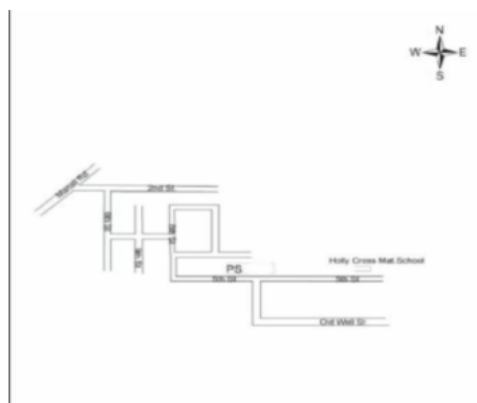

Google Map View

Polling Station Building Front View

Polling Station Front View

Cad View

Key MAP View

1 பெயர் : ஏம்ரல்ட் கணவர் பெயர்: லாரா வீட்டு எண் : 1 வயது : 66 பாலினம் : பெண் Photo is available	NUS0792440	2 பெயர் : கிளமண்ட்மரியோ தந்தை பெயர்: ஜான் வீட்டு எண் : 1 வயது : 63 பாலினம் : ஆண் Photo is available	NUS0792432	3 பெயர் : ஷீலாடோமினிக் கணவர் பெயர்: டோமினிக் வீட்டு எண் : 1 வயது : 62 பாலினம் : பெண் Photo is available	NUS0438622
4 பெயர் : தங்கமணி தந்தை பெயர்: முனியப்பன் வீட்டு எண் : 1 வயது : 62 பாலினம் : ஆண் Photo is available	NUS0792465	5 பெயர் : ராஜீ தந்தை பெயர்: சுந்தரம் வீட்டு எண் : 1 வயது : 62 பாலினம் : ஆண் Photo is available	NUS0792580	6 பெயர் : வசந்தி கணவர் பெயர்: ராஜீ வீட்டு எண் : 1 வயது : 56 பாலினம் : பெண் Photo is available	NUS0792598
7 பெயர் : செந்தில் குமார் தந்தை பெயர்: ராமநாதன் வீட்டு எண் : 1 வயது : 52 பாலினம் : ஆண் Photo is available	NUS1697291	8 பெயர் : தனலட்சுமி கணவர் பெயர்: செந்தில் குமார் வீட்டு எண் : 1 வயது : 43 பாலினம் : பெண் Photo is available	NUS1697309	9 பெயர் : சரள்சேவியர் தந்தை பெயர்: டோமினிக் வீட்டு எண் : 1 வயது : 39 பாலினம் : பெண் Photo is available	NUS0438630
10 பெயர் : ஜெசிகா தந்தை பெயர்: கிளமண்ட்மரியோ வீட்டு எண் : 1 வயது : 33 பாலினம் : பெண் Photo is available	NUS0792424	11 பெயர் : பிரியதர்ஷினி தந்தை பெயர்: செல்வ குமார் வீட்டு எண் : 1 வயது : 33 பாலினம் : பெண் Photo is available	NUS1435973	12 பெயர் : ஹரிஷ் தந்தை பெயர்: ராஜீ வீட்டு எண் : 1 வயது : 32 பாலினம் : ஆண் Photo is available	NUS0792606
13 பெயர் : ஷாத்திந்தர் தந்தை பெயர்: செந்தில் குமார் வீட்டு எண் : 1 வயது : 22 பாலினம் : ஆண் Photo is available	NUS2738466	14 பெயர் : வெங்கடேசன் தந்தை பெயர்: சடையாண்டி வீட்டு எண் : 1/60 வயது : 70 பாலினம் : ஆண் Photo is available	RHI0023911	15 பெயர் : மணி தாயின் பெயர்: செந்தாமரை வீட்டு எண் : 1-60 வயது : 58 பாலினம் : ஆண் Photo is available	NUS1132455
16 பெயர் : தேவிகா கணவர் பெயர்: மணி வீட்டு எண் : 1-60 வயது : 58 பாலினம் : பெண் Photo is available	NUS1132356	17 பெயர் : ராஜேஸ்குமார் ஜோ தந்தை பெயர்: ஜோசப் வீட்டு எண் : 1/60 வயது : 43 பாலினம் : ஆண் Photo is available	NUS2973295	18 பெயர் : செல்வமேரி ரா தந்தை பெயர்: ராஜேஸ்குமார் வீட்டு எண் : 1/60 வயது : 39 பாலினம் : பெண் Photo is available	NUS2971752
19 பெயர் : ஹேமாவதி கணவர் பெயர்: விக்னேஷ்வரன் வீட்டு எண் : 1/61 வயது : 33 பாலினம் : பெண் Photo is available	NUS2902849	20 பெயர் : சஞ்சய் குமார் தந்தை பெயர்: தமிழ் செல்வி வீட்டு எண் : 1/1ஏ வயது : 23 பாலினம் : ஆண் Photo is available	NUS2740884	21 பெயர் : கன்னியப்பன் தந்தை பெயர்: ரங்கன் வீட்டு எண் : 2-1 வயது : 74 பாலினம் : ஆண் Photo is available	KRC1599513
22 பெயர் : ஏகாம்பரம் தந்தை பெயர்: கன்னியப்பன் வீட்டு எண் : 2-2 வயது : 46 பாலினம் : ஆண் Photo is available	KRC1602556	23 பெயர் : ஆஸ்மா கணவர் பெயர்: பாஜல் பாஷா வீட்டு எண் : 2/26 வயது : 29 பாலினம் : பெண் Photo is available	NUS2828051	24 பெயர் : சுந்தர்ராஜ் தந்தை பெயர்: மருதமுத்து வீட்டு எண் : 2-45 வயது : 45 பாலினம் : ஆண் Photo is available	NUS1697119
25 பெயர் : குணசுந்தரி கணவர் பெயர்: சுந்தர்ராஜ் வீட்டு எண் : 2-45 வயது : 40 பாலினம் : பெண் Photo is available	NUS1697093	26 பெயர் : உமா கணவர் பெயர்: ஏகாம்பரம் வீட்டு எண் : 2-59 வயது : 40 பாலினம் : பெண் Photo is available	NUS0792671	27 பெயர் : புவனேஷ்வரி கணவர் பெயர்: சீனிவாசன் வீட்டு எண் : 2B வயது : 55 பாலினம் : பெண் Photo is available	NUS0978577
28 பெயர் : யமுனா தந்தை பெயர்: சீனிவாசன் வீட்டு எண் : 2B வயது : 32 பாலினம் : பெண் Photo is available	NUS0978593	29 பெயர் : கோவிந்தசாமி தந்தை பெயர்: சீமுலை வீட்டு எண் : 3 வயது : 62 பாலினம் : ஆண் Photo is available	NUS1536051	30 பெயர் : செல்வம் ந இதரர் பெயர்: செல்வராணி வீட்டு எண் : 3 வயது : 57 பாலினம் : ஆண் Photo is available	NUS2971083