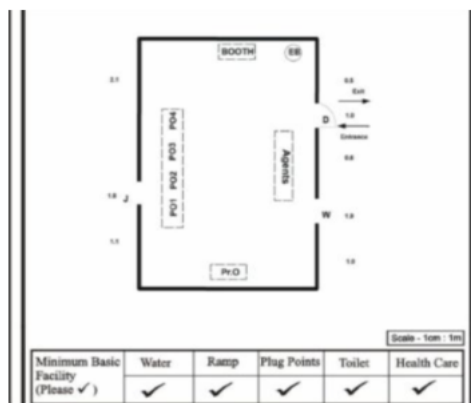

Google Map View

Polling Station Building Front View

Polling Station Front View

Cad View

Key MAP View

1 பெயர் : ஏம்ரல்ட் கணவர் பெயர்: லாரா வீட்டு எண் : 1 வயது : 66 பாலினம் : பெண் Photo is available	NUS0792440	2 பெயர் : கிளமண்ட்மரியோ தந்தை பெயர்: ஜான் வீட்டு எண் : 1 வயது : 63 பாலினம் : ஆண் Photo is available	NUS0792432	3 பெயர் : ஷீலாடோமினிக் கணவர் பெயர்: டோமினிக் வீட்டு எண் : 1 வயது : 62 பாலினம் : பெண் Photo is available	NUS0438622
4 பெயர் : தங்கமணி தந்தை பெயர்: முனியப்பன் வீட்டு எண் : 1 வயது : 62 பாலினம் : ஆண் Photo is available	NUS0792465	5 பெயர் : ராஜீ தந்தை பெயர்: சுந்தரம் வீட்டு எண் : 1 வயது : 62 பாலினம் : ஆண் Photo is available	NUS0792580	6 பெயர் : வசந்தி கணவர் பெயர்: ராஜீ வீட்டு எண் : 1 வயது : 56 பாலினம் : பெண் Photo is available	NUS0792598
7 பெயர் : செந்தில் குமார் தந்தை பெயர்: ராமநாதன் வீட்டு எண் : 1 வயது : 52 பாலினம் : ஆண் Photo is available	NUS1697291	8 பெயர் : தனலட்சுமி கணவர் பெயர்: செந்தில் குமார் வீட்டு எண் : 1 வயது : 43 பாலினம் : பெண் Photo is available	NUS1697309	9 பெயர் : சரள்சேவியர் தந்தை பெயர்: டோமினிக் வீட்டு எண் : 1 வயது : 39 பாலினம் : பெண் Photo is available	NUS0438630
10 பெயர் : ஜெசிகா தந்தை பெயர்: கிளமண்ட்மரியோ வீட்டு எண் : 1 வயது : 33 பாலினம் : பெண் Photo is available	NUS0792424	11 பெயர் : பிரியதர்ஷினி தந்தை பெயர்: செல்வ குமார் வீட்டு எண் : 1 வயது : 33 பாலினம் : பெண் Photo is available	NUS1435973	12 பெயர் : ஹரிஷ் தந்தை பெயர்: ராஜீ வீட்டு எண் : 1 வயது : 32 பாலினம் : ஆண் Photo is available	NUS0792606
13 பெயர் : ஷாத்திந்தர் தந்தை பெயர்: செந்தில் குமார் வீட்டு எண் : 1 வயது : 22 பாலினம் : ஆண் Photo is available	NUS2738466	14 பெயர் : வெங்கடேசன் தந்தை பெயர்: சடையாண்டி வீட்டு எண் : 1/60 வயது : 70 பாலினம் : ஆண் Photo is available	RHI0023911	15 பெயர் : மணி தாயின் பெயர்: செந்தாமரை வீட்டு எண் : 1-60 வயது : 58 பாலினம் : ஆண் Photo is available	NUS1132455
16 பெயர் : தேவிகா கணவர் பெயர்: மணி வீட்டு எண் : 1-60 வயது : 58 பாலினம் : பெண் Photo is available	NUS1132356	17 பெயர் : ராஜேஸ்குமார் ஜோ தந்தை பெயர்: ஜோசப் வீட்டு எண் : 1/60 வயது : 43 பாலினம் : ஆண் Photo is available	NUS2973295	18 பெயர் : செல்வமேரி ரா தந்தை பெயர்: ராஜேஸ்குமார் வீட்டு எண் : 1/60 வயது : 39 பாலினம் : பெண் Photo is available	NUS2971752
19 பெயர் : ஹேமாவதி கணவர் பெயர்: விக்னேஷ்வரன் வீட்டு எண் : 1/61 வயது : 33 பாலினம் : பெண் Photo is available	NUS2902849	20 பெயர் : சஞ்சய் குமார் தந்தை பெயர்: தமிழ் செல்வி வீட்டு எண் : 1/1ஏ வயது : 23 பாலினம் : ஆண் Photo is available	NUS2740884	21 பெயர் : கன்னியப்பன் தந்தை பெயர்: ரங்கன் வீட்டு எண் : 2-1 வயது : 74 பாலினம் : ஆண் Photo is available	KRC1599513
22 பெயர் : ஏகாம்பரம் தந்தை பெயர்: கன்னியப்பன் வீட்டு எண் : 2-2 வயது : 46 பாலினம் : ஆண் Photo is available	KRC1602556	23 பெயர் : ஆஸ்மா கணவர் பெயர்: பாஜல் பாஷா வீட்டு எண் : 2/26 வயது : 29 பாலினம் : பெண் Photo is available	NUS2828051	24 பெயர் : சுந்தர்ராஜ் தந்தை பெயர்: மருதமுத்து வீட்டு எண் : 2-45 வயது : 45 பாலினம் : ஆண் Photo is available	NUS1697119
25 பெயர் : குணசுந்தரி கணவர் பெயர்: சுந்தர்ராஜ் வீட்டு எண் : 2-45 வயது : 40 பாலினம் : பெண் Photo is available	NUS1697093	26 பெயர் : உமா கணவர் பெயர்: ஏகாம்பரம் வீட்டு எண் : 2-59 வயது : 40 பாலினம் : பெண் Photo is available	NUS0792671	27 பெயர் : புவனேஷ்வரி கணவர் பெயர்: சீனிவாசன் வீட்டு எண் : 2B வயது : 55 பாலினம் : பெண் Photo is available	NUS0978577
28 பெயர் : யமுனா தந்தை பெயர்: சீனிவாசன் வீட்டு எண் : 2B வயது : 32 பாலினம் : பெண் Photo is available	NUS0978593	29 பெயர் : கோவிந்தசாமி தந்தை பெயர்: சீமுலை வீட்டு எண் : 3 வயது : 62 பாலினம் : ஆண் Photo is available	NUS1536051	30 பெயர் : செல்வம் ந இதரர் பெயர்: செல்வராணி வீட்டு எண் : 3 வயது : 57 பாலினம் : ஆண் Photo is available	NUS2971083