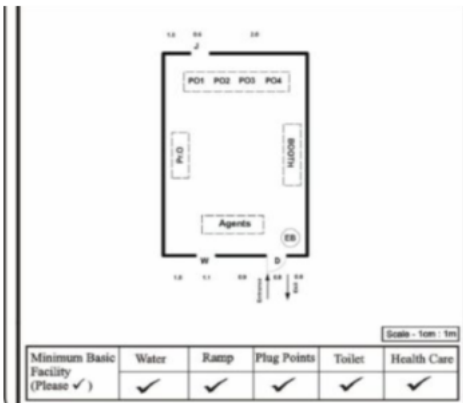

Google Map View

Polling Station Building Front View

Polling Station Front View

Cad View

Key MAP View

1 பெயர் : பார்வதி கணவர் பெயர் : கணபதி வீட்டு எண் : 1 வயது : 68 பாலினம் : பெண் Photo is available	NUS0590505	2 பெயர் : ஆதிகேசவன் இதரர் பெயர் : ஆதிகேசவன் வீட்டு எண் : 1 வயது : 57 பாலினம் : ஆண் Photo is available	NUS0590067	3 பெயர் : இராஜாராம் தந்தை பெயர் : பெரியத்தம்பிபிள்ளை வீட்டு எண் : 1 வயது : 56 பாலினம் : ஆண் Photo is available	NUS0591727
4 பெயர் : நடீசா கணவர் பெயர் : மகேந்திரன் வீட்டு எண் : 1 வயது : 51 பாலினம் : பெண் Photo is available	NUS0979070	5 பெயர் : ராகவன் தந்தை பெயர் : வாசு வீட்டு எண் : 1 வயது : 49 பாலினம் : ஆண் Photo is available	NUS1795186	6 பெயர் : மோகனா கணவர் பெயர் : யுவராஜ் வீட்டு எண் : 1 வயது : 49 பாலினம் : பெண் Photo is available	NUS0590489
7 பெயர் : மீனாட்சி கணவர் பெயர் : பழனி வீட்டு எண் : 1 வயது : 46 பாலினம் : பெண் Photo is available	NUS0792929	8 பெயர் : சாந்தி கணவர் பெயர் : ராகவன் வீட்டு எண் : 1 வயது : 44 பாலினம் : பெண் Photo is available	NUS1795244	9 பெயர் : ரோஸ்லி கணவர் பெயர் : பாபு வீட்டு எண் : 1 வயது : 42 பாலினம் : பெண் Photo is available	NUS0979104
10 பெயர் : ஈஸ்வரி கணவர் பெயர் : சிவக்குமார் வீட்டு எண் : 1 வயது : 39 பாலினம் : பெண் Photo is available	NUS0590174	11 பெயர் : தசரதன் தந்தை பெயர் : மணி வீட்டு எண் : 1 வயது : 39 பாலினம் : ஆண் Photo is available	NUS0592261	12 பெயர் : சந்திரகலா கணவர் பெயர் : செல்வம் வீட்டு எண் : 1 வயது : 39 பாலினம் : பெண் Photo is available	NUS0671800
13 பெயர் : காமாட்சி கணவர் பெயர் : தசரதன் வீட்டு எண் : 1 வயது : 38 பாலினம் : பெண் Photo is available	NUS0591958	14 பெயர் : கார்த்திக்கேயன் தந்தை பெயர் : கணபதி வீட்டு எண் : 1 வயது : 37 பாலினம் : ஆண் Photo is available	NUS0590182	15 பெயர் : தினேஷ்பாபு தந்தை பெயர் : ரவி வீட்டு எண் : 1 வயது : 37 பாலினம் : ஆண் Photo is available	NUS1850684
16 பெயர் : காவியா கணவர் பெயர் : பாபு வீட்டு எண் : 1 வயது : 37 பாலினம் : பெண் Photo is available	NUS1613728	17 பெயர் : முகம்மது நவாஸ் ஷரீப் வெ மு தந்தை பெயர் : முஹம்மது இப்ராஹீம் நாசர் கனி வீட்டு எண் : 1 வயது : 31 பாலினம் : ஆண் Photo is available	NUS1957760	18 பெயர் : காத்திகேயன் தந்தை பெயர் : பழனி வீட்டு எண் : 1 வயது : 30 பாலினம் : ஆண் Photo is available	NUS1436179
19 பெயர் : இம்தியாஸ்அகமது தந்தை பெயர் : முகமது இப்ராகிம் வீட்டு எண் : 1 வயது : 29 பாலினம் : ஆண் Photo is available	NUS1697572	20 பெயர் : பிரசாந்த் தந்தை பெயர் : ராகவன் வீட்டு எண் : 1 வயது : 29 பாலினம் : ஆண் Photo is available	NUS1911726	21 பெயர் : நான்சி கணவர் பெயர் : சலோமன் வீட்டு எண் : 1 வயது : 27 பாலினம் : பெண் Photo is available	NUS2659126
22 பெயர் : சர்ஃபரோஷ் அஹமது வெ மு தந்தை பெயர் : முஹமது இப்ராஹீம் நாசர் கனி வீட்டு எண் : 1 வயது : 27 பாலினம் : ஆண் Photo is available	NUS1957752	23 பெயர் : பிரேம்நாத் தந்தை பெயர் : ராகவன் வீட்டு எண் : 1 வயது : 24 பாலினம் : ஆண் Photo is available	NUS2585974	24 பெயர் : ஷானிணி தந்தை பெயர் : சுகுமார் வீட்டு எண் : 1 வயது : 23 பாலினம் : பெண் Photo is available	NUS2682524
25 பெயர் : அபிராமி தந்தை பெயர் : பழனி வீட்டு எண் : 1-1 வயது : 28 பாலினம் : பெண் Photo is available	NUS1795400	26 பெயர் : செல்வம் தந்தை பெயர் : சுந்தரம் வீட்டு எண் : 1-7 வயது : 56 பாலினம் : ஆண் Photo is available	KRC6927818	27 பெயர் : ஜீனா கணவர் பெயர் : செல்வம் வீட்டு எண் : 1-7 வயது : 50 பாலினம் : பெண் Photo is available	KRC6908651
28 பெயர் : குமார் தந்தை பெயர் : பலராமன் வீட்டு எண் : 1-7 வயது : 50 பாலினம் : ஆண் Photo is available	NUS1911684	29 பெயர் : ரேகா கணவர் பெயர் : குமார் வீட்டு எண் : 1-7 வயது : 36 பாலினம் : பெண் Photo is available	NUS1911908	30 பெயர் : ஹரிதா தந்தை பெயர் : யுவராஜ் வீட்டு எண் : 1/18 வயது : 24 பாலினம் : பெண் Photo is available	NUS2586717