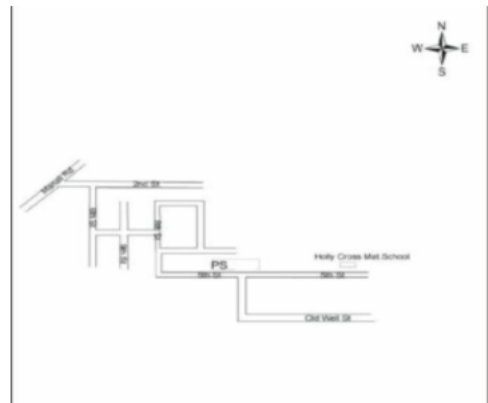

Cad View

Key MAP View