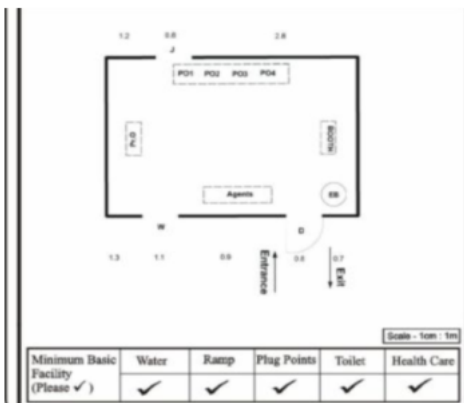

Google Map View

Polling Station Building Front View

Polling Station Front View

Cad View

Key MAP View

1 பெயர் : சஞ்சீவ் க தந்தை பெயர் : வெங்கடாசலபதி வீட்டு எண் : 1 வயது : 31 பாலினம் : ஆண் Photo is available NUS1912120	2 பெயர் : செய்யதுஅலி பாத்திமா பா தந்தை பெயர் : முஹமத் ஃபரோக் வீட்டு எண் : 1/67 வயது : 42 பாலினம் : பெண் Photo is available NUS2059509	3 பெயர் : பாலமுருகன் மு முருகன் மூ தந்தை பெயர் : முருகன் வீட்டு எண் : 1/170 வயது : 37 பாலினம் : ஆண் Photo is available NUS1133198
4 பெயர் : சிவகோகுல் தி தந்தை பெயர் : தியாகராஜன் கோ வீட்டு எண் : 2/169 வயது : 20 பாலினம் : ஆண் Photo is available NUS2890796	5 பெயர் : கோமளா கணவர் பெயர் : ராமன் வீட்டு எண் : 3 வயது : 66 பாலினம் : பெண் Photo is available NUS2296424	6 பெயர் : பாலசுப்பிரமணியன் தந்தை பெயர் : ராமன் வீட்டு எண் : 3 வயது : 48 பாலினம் : ஆண் Photo is available KRC9232471
7 பெயர் : சந்தோஷ் தந்தை பெயர் : ராமன் வீட்டு எண் : 3 வயது : 46 பாலினம் : ஆண் Photo is available KRC6836845	8 பெயர் : காஞ்சனா கணவர் பெயர் : கோபி பல்லவன் வீட்டு எண் : 3 வயது : 44 பாலினம் : பெண் Photo is available NUS0282871	9 பெயர் : மகேஷ்வரி கணவர் பெயர் : பாலசுப்பிரமணியன் வீட்டு எண் : 3/66 வயது : 27 பாலினம் : பெண் Photo is available NUS2059517
10 பெயர் : விஜயவரமன் தந்தை பெயர் : மகாலிங்கம் வீட்டு எண் : 3-168 வயது : 55 பாலினம் : ஆண் Photo is available NUS1912005	11 பெயர் : பவானி கணவர் பெயர் : விஜயவரமன் வீட்டு எண் : 3-168 வயது : 49 பாலினம் : பெண் Photo is available NUS1911999	12 பெயர் : காஞ்சனா கணவர் பெயர் : கோபி பல்லவன் வீட்டு எண் : 3-168 வயது : 43 பாலினம் : பெண் Photo is available NUS1912013
13 பெயர் : கலையரசி கணவர் பெயர் : லிங்கமூர்த்தி வீட்டு எண் : 4 வயது : 61 பாலினம் : பெண் Photo is available NUS1436419	14 பெயர் : ராஜசேகர் தந்தை பெயர் : ஜான் விக்டர் வீட்டு எண் : 4 வயது : 56 பாலினம் : ஆண் Photo is available NUS1436302	15 பெயர் : மனோ தந்தை பெயர் : ராஜசேகர் வீட்டு எண் : 4 வயது : 36 பாலினம் : ஆண் Photo is available NUS1436310
16 பெயர் : அசோக் தந்தை பெயர் : ராஜசேகர் வீட்டு எண் : 4 வயது : 35 பாலினம் : ஆண் Photo is available NUS1436633	17 பெயர் : ஆனந்து தந்தை பெயர் : ராஜசேகர் வீட்டு எண் : 4 வயது : 32 பாலினம் : ஆண் Photo is available NUS1436427	18 பெயர் : திவ்யபாரதி தந்தை பெயர் : பாண்டியன் வீட்டு எண் : 4 வயது : 32 பாலினம் : பெண் Photo is available NUS1304708
19 பெயர் : பீரவீரராஜ் தந்தை பெயர் : ஜிவானந்தம் வீட்டு எண் : 4 வயது : 29 பாலினம் : ஆண் Photo is available NUS1697788	20 பெயர் : நடராஜன் தந்தை பெயர் : ராமசந்திரன் வீட்டு எண் : 4-11 வயது : 84 பாலினம் : ஆண் Photo is available NUS0793638	21 பெயர் : பிரியா கணவர் பெயர் : இராமச்சந்திரன் வீட்டு எண் : 4-12 வயது : 39 பாலினம் : பெண் Photo is available NUS1850700
22 பெயர் : ஆனந்த் வ வரதன் தந்தை பெயர் : வரதன் வீட்டு எண் : 4/168 வயது : 32 பாலினம் : ஆண் Photo is available NUS2681765	23 பெயர் : செல்வநாயகி கணவர் பெயர் : ஆனந்த் வீட்டு எண் : 4/168 வயது : 30 பாலினம் : பெண் Photo is available NUS1954692	24 பெயர் : ஏகாம்பரஸ்வன் தந்தை பெயர் : சம்பந்தம் வீட்டு எண் : 5 வயது : 53 பாலினம் : ஆண் Photo is available NUS2296440
25 பெயர் : தீபா கணவர் பெயர் : ஏகாம்பரஸ்வன் வீட்டு எண் : 5 வயது : 43 பாலினம் : பெண் Photo is available KRC6835706	26 பெயர் : சரண்யா கணவர் பெயர் : ராஜ் வீட்டு எண் : 5 வயது : 34 பாலினம் : பெண் Photo is available NUS1614056	27 பெயர் : மணிகண்டன் தந்தை பெயர் : ரவி வீட்டு எண் : 5 வயது : 28 பாலினம் : ஆண் Photo is available NUS1912161
28 பெயர் : உஷா ராணி தந்தை பெயர் : முருகன் வீட்டு எண் : 5-16 வயது : 28 பாலினம் : பெண் Photo is available NUS1850775	29 பெயர் : சரஸ்வதி கணவர் பெயர் : தேவராஜ் வீட்டு எண் : 5-65-3A வயது : 80 பாலினம் : பெண் Photo is available NUS1305499	30 பெயர் : ர கணேஷ் தந்தை பெயர் : ரவிகுமார் வீட்டு எண் : 5/65/3ஏ வயது : 26 பாலினம் : ஆண் Photo is available NUS2863199