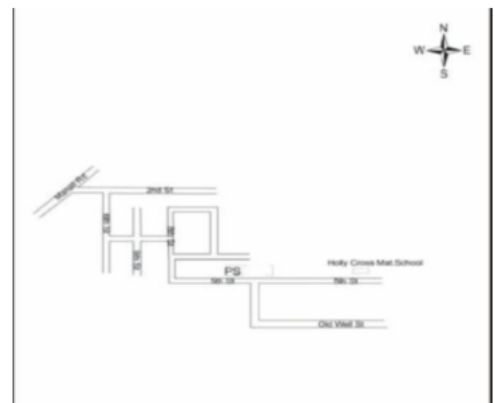

Cad View

Key MAP View