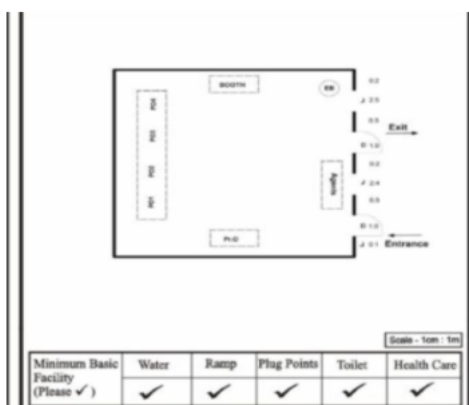

Google Map View

Polling Station Building Front View

Polling Station Front View

Cad View

Key MAP View

1 பெயர் : சசி தந்தை பெயர்: பொன்னுமணி வீட்டு எண் : 1 வயது : 55 பாலினம் : ஆண் Photo is available	NUS0793547	2 பெயர் : வசந்தகுமாரி கணவர் பெயர்: சசி வீட்டு எண் : 1 வயது : 48 பாலினம் : பெண் Photo is available	NUS0793539	3 பெயர் : சங்கீதா தந்தை பெயர்: சசி வீட்டு எண் : 1 வயது : 27 பாலினம் : பெண் Photo is available	NUS1912765
4 பெயர் : சுபா ச தந்தை பெயர்: பொ சசி வீட்டு எண் : 1 / 8 வயது : 21 பாலினம் : பெண் Photo is available	NUS2767986	5 பெயர் : சுபாஷ் ச தந்தை பெயர்: பொ சசி வீட்டு எண் : 1 / 8 வயது : 21 பாலினம் : ஆண் Photo is available	NUS2760031	6 பெயர் : மனோகரன் தந்தை பெயர்: துரைவேல் வீட்டு எண் : 2 வயது : 59 பாலினம் : ஆண் Photo is available	KRC1705672
7 பெயர் : வினோத் குமார் தந்தை பெயர்: மனோகரன் வீட்டு எண் : 2 வயது : 30 பாலினம் : ஆண் Photo is available	NUS1304211	8 பெயர் : சரவணன் தந்தை பெயர்: சுந்தர்ராஜன் வீட்டு எண் : 2 வயது : 27 பாலினம் : ஆண் Photo is available	NUS1912740	9 பெயர் : அருண்ராஜ் தந்தை பெயர்: மனோகரன் வீட்டு எண் : 2 வயது : 27 பாலினம் : ஆண் Photo is available	NUS1912757
10 பெயர் : சுந்தர்ராஜன் தந்தை பெயர்: குப்புசாமி வீட்டு எண் : 2-1 வயது : 59 பாலினம் : ஆண் Photo is available	KRC6849061	11 பெயர் : கோகிலா கணவர் பெயர்: சுந்தர்ராஜன் வீட்டு எண் : 2-1 வயது : 51 பாலினம் : பெண் Photo is available	KRC6923130	12 பெயர் : கார்த்திகேயன் தந்தை பெயர்: சுந்தர்ராஜன் வீட்டு எண் : 2/9ஏ வயது : 25 பாலினம் : ஆண் Photo is available	NUS2068815
13 பெயர் : சுமதி கணவர் பெயர்: மனோகரன் வீட்டு எண் : 2/9 அம்பேத்கார் நகர் வயது : 57 பாலினம் : பெண் Photo is available	NUS2895696	14 பெயர் : மீதிராம தந்தை பெயர்: மாட்சாமி வீட்டு எண் : 2/180 வயது : 57 பாலினம் : ஆண் Photo is available	NUS2599991	15 பெயர் : வேலமமாள் கணவர் பெயர்: மீதிராம வீட்டு எண் : 2/180 வயது : 50 பாலினம் : பெண் Photo is available	NUS2599652
16 பெயர் : கிருஷ்ணகுமார் தந்தை பெயர்: மணி வீட்டு எண் : 3 வயது : 45 பாலினம் : ஆண் Photo is available	KRC9094707	17 பெயர் : ஜெயகுமார் தந்தை பெயர்: மணி வீட்டு எண் : 3 வயது : 35 பாலினம் : ஆண் Photo is available	NUS1536424	18 பெயர் : கார்த்திக் தந்தை பெயர்: முருகன் வீட்டு எண் : 3/179 வயது : 24 பாலினம் : ஆண் Photo is available	NUS2471407
19 பெயர் : வசந்தா கணவர் பெயர்: நடராஜன் வீட்டு எண் : 4 வயது : 71 பாலினம் : பெண் Photo is available	KRC8669707	20 பெயர் : ரேணுகா கணவர் பெயர்: நடராஜன் வீட்டு எண் : 4 வயது : 45 பாலினம் : பெண் Photo is available	KRC8669764	21 பெயர் : கப்பிலதேவ் தந்தை பெயர்: நடராஜன் வீட்டு எண் : 4 வயது : 41 பாலினம் : ஆண் Photo is available	KRC8669798
22 பெயர் : அனுசுயா கணவர் பெயர்: ஜெயச்சந்திரன் வீட்டு எண் : 5 வயது : 57 பாலினம் : பெண் Photo is available	NUS1795855	23 பெயர் : முருகேசன் தந்தை பெயர்: ராஜேந்திரன் வீட்டு எண் : 5 வயது : 46 பாலினம் : ஆண் Photo is available	KRC9232737	24 பெயர் : ஹரி பாபு தந்தை பெயர்: ஜெயசந்திரன் வீட்டு எண் : 5 வயது : 37 பாலினம் : ஆண் Photo is available	NUS1304286
25 பெயர் : நக்ருமணி கணவர் பெயர்: கேசவன் வீட்டு எண் : 5-12 வயது : 76 பாலினம் : பெண் Photo is available	NUS0594549	26 பெயர் : மார்க் காட்பிரி ஜோசப் தாயின் பெயர்: வேளரி கிறிஸ்டினா டேவிட் வீட்டு எண் : 6/13 வயது : 23 பாலினம் : ஆண் Photo is available	NUS2892495	27 பெயர் : சந்திரா கணவர் பெயர்: ராமசாமி வீட்டு எண் : 7 வயது : 63 பாலினம் : பெண் Photo is available	NUS2306926
28 பெயர் : பவானி கணவர் பெயர்: ராமசாமி வீட்டு எண் : 7 வயது : 58 பாலினம் : பெண் Photo is available	KRC9006172	29 பெயர் : அருந்தேவி கணவர் பெயர்: பெருமாள் வீட்டு எண் : 7 வயது : 38 பாலினம் : பெண் Photo is available	NUS0283648	30 பெயர் : கல்யாணி தந்தை பெயர்: ராமசாமி வீட்டு எண் : 7-1 வயது : 56 பாலினம் : ஆண் Photo is available	KRC9006214