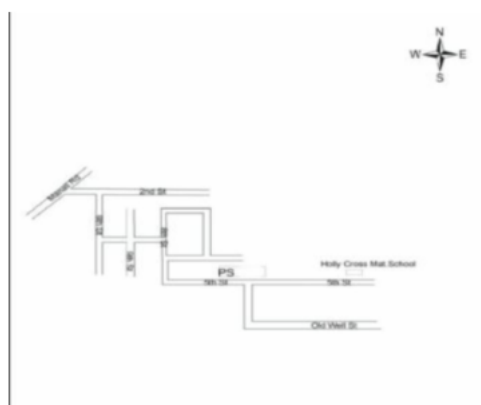

Cad View

Key MAP View