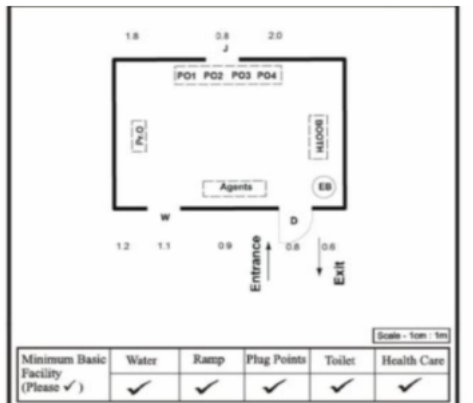

Google Map View

Polling Station Building Front View

Polling Station Front View

Cad View

Key MAP View

1	NUS1306836	பெயர் : மகேந்திரன் தந்தை பெயர்: நடராஜன் வீட்டு எண் : 1 வயது : 62 பாலினம் : ஆண்	Photo is available	2	NUS1306828	பெயர் : ராதா கணவர் பெயர்: மகேந்திரன் வீட்டு எண் : 1 வயது : 51 பாலினம் : பெண்	Photo is available	3	NUS1213388	பெயர் : செளமியா தந்தை பெயர்: மகேந்திரன் வீட்டு எண் : 1-155 வயது : 34 பாலினம் : பெண்	Photo is available
4	NUS2060549	பெயர் : சியாமளா தந்தை பெயர்: மகேந்திரன் வீட்டு எண் : 1-155 வயது : 27 பாலினம் : பெண்	Photo is available	5	KRC2859007	பெயர் : கோபாலகிருஷ்ணன் தந்தை பெயர்: சாமிகுப்தன் வீட்டு எண் : 2 வயது : 84 பாலினம் : ஆண்	Photo is available	6	NUS0980151	பெயர் : வினோத் குமார் தந்தை பெயர்: குமார் வீட்டு எண் : 3 வயது : 37 பாலினம் : ஆண்	Photo is available
7	NUS1796911	பெயர் : சுடர்விழி கணவர் பெயர்: வினோத்குமார் வீட்டு எண் : 3 வயது : 35 பாலினம் : பெண்	Photo is available	8	KRC8998627	பெயர் : தேவேந்திரன் தந்தை பெயர்: துரைசாமி வீட்டு எண் : 3-106 வயது : 52 பாலினம் : ஆண்	Photo is available	9	KRC8997454	பெயர் : கணேஷ் தந்தை பெயர்: மாரிமுத்து வீட்டு எண் : 5 வயது : 51 பாலினம் : ஆண்	Photo is available
10	KRC8649220	பெயர் : சீனிவாசன் தந்தை பெயர்: மாரிமுத்து வீட்டு எண் : 5 வயது : 47 பாலினம் : ஆண்	Photo is available	11	KRC8649253	பெயர் : மாலா கணவர் பெயர்: சீனிவாசன் வீட்டு எண் : 5 வயது : 44 பாலினம் : பெண்	Photo is available	12	KRC8997488	பெயர் : பிரியா கணவர் பெயர்: கணேஷ் வீட்டு எண் : 5 வயது : 44 பாலினம் : பெண்	Photo is available
13	NUS2867208	பெயர் : கீர்த்தன சி சினிவாசன் மா தந்தை பெயர்: சினிவாசன் ம் வீட்டு எண் : 5/51 ஆபேடகர் நாகர் வயது : 23 பாலினம் : பெண்	Photo is available	14	NUS2307916	பெயர் : நஜிராபீ கணவர் பெயர்: காஜாமொய்தீன் வீட்டு எண் : 6 வயது : 57 பாலினம் : பெண்	Photo is available	15	KRC8834137	பெயர் : நவாசுதீன் தந்தை பெயர்: பஷ்ருதீன் வீட்டு எண் : 6 வயது : 55 பாலினம் : ஆண்	Photo is available
16	KRC9232760	பெயர் : ஜரினா கணவர் பெயர்: நவாசுதீன் வீட்டு எண் : 6 வயது : 52 பாலினம் : பெண்	Photo is available	17	NUS0038471	பெயர் : ஜியாவுதீன் க தந்தை பெயர்: காஜாமொஹிதீன் ச வீட்டு எண் : 6-150 வயது : 38 பாலினம் : ஆண்	Photo is available	18	NUS1614262	பெயர் : ஹசினா தந்தை பெயர்: நவாஸ்குதீன் வீட்டு எண் : 6-150 வயது : 32 பாலினம் : பெண்	Photo is available
19	RHI1405166	பெயர் : ஷமீம் மாருஃபா தந்தை பெயர்: நிசாமுதீன் வீட்டு எண் : 6/150 பாக்டர் அம்பேத்கர் நகர் வயது : 32 பாலினம் : பெண்	Photo is available	20	KRC8649386	பெயர் : ஆழ்வார் தந்தை பெயர்: சீனிவாசன் வீட்டு எண் : 7 வயது : 76 பாலினம் : ஆண்	Photo is available	21	NUS2307924	பெயர் : செல்வி கணவர் பெயர்: ஆழ்வார் வீட்டு எண் : 7 வயது : 71 பாலினம் : பெண்	Photo is available
22	KRC2856599	பெயர் : குணசேகர் தந்தை பெயர்: ஆழ்வார் வீட்டு எண் : 7 வயது : 49 பாலினம் : ஆண்	Photo is available	23	KRC6901508	பெயர் : புஷ்பவள்ளி கணவர் பெயர்: குணசேகர் வீட்டு எண் : 7 வயது : 43 பாலினம் : பெண்	Photo is available	24	KRC2859452	பெயர் : கன்னியம்மா கணவர் பெயர்: ராதாகிருஷ்ணன் வீட்டு எண் : 8 வயது : 57 பாலினம் : பெண்	Photo is available
25	NUS0980722	பெயர் : வேணுகோபால் தந்தை பெயர்: தாமோதரன் வீட்டு எண் : 8 வயது : 50 பாலினம் : ஆண்	Photo is available	26	KRC6927297	பெயர் : பார்வதி கணவர் பெயர்: வேணுகோபால் வீட்டு எண் : 8 வயது : 45 பாலினம் : பெண்	Photo is available	27	KRC9121351	பெயர் : ராமன் தந்தை பெயர்: குப்புசாமி வீட்டு எண் : 9 வயது : 81 பாலினம் : ஆண்	Photo is available
28	KRC2857514	பெயர் : சுரேஷ் தந்தை பெயர்: ராமன் வீட்டு எண் : 9 வயது : 54 பாலினம் : ஆண்	Photo is available	29	KRC8997868	பெயர் : அன்னபூரவி ரவிசங்கர் கணவர் பெயர்: ரவிசங்கர் வீட்டு எண் : 9 வயது : 51 பாலினம் : பெண்	Photo is available	30	KRC8649733	பெயர் : பிரியா கணவர் பெயர்: சுரேஷ் வீட்டு எண் : 9 வயது : 47 பாலினம் : பெண்	Photo is available