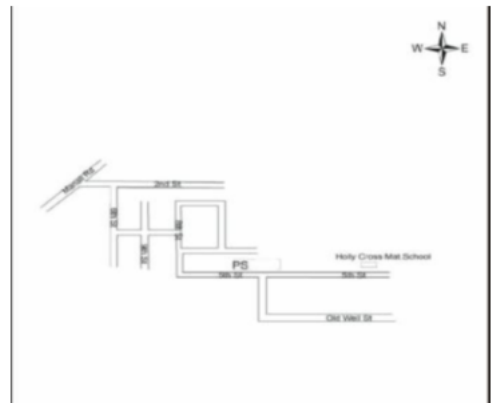

Google Map View

Polling Station Building Front View

Polling Station Front View

Cad View

Key MAP View

1	NUS1306836	பெயர் : மகேந்திரன் தந்தை பெயர்: நடராஜன் வீட்டு எண் : 1 வயது : 62 பாலினம் : ஆண்	Photo is available	2	NUS1306828	பெயர் : ராதா கணவர் பெயர்: மகேந்திரன் வீட்டு எண் : 1 வயது : 51 பாலினம் : பெண்	Photo is available	3	NUS1213388	பெயர் : செளமியா தந்தை பெயர்: மகேந்திரன் வீட்டு எண் : 1-155 வயது : 34 பாலினம் : பெண்	Photo is available
4	NUS2060549	பெயர் : சியாமளா தந்தை பெயர்: மகேந்திரன் வீட்டு எண் : 1-155 வயது : 27 பாலினம் : பெண்	Photo is available	5	KRC2859007	பெயர் : கோபாலகிருஷ்ணன் தந்தை பெயர்: சாமிகுப்தன் வீட்டு எண் : 2 வயது : 84 பாலினம் : ஆண்	Photo is available	6	NUS0980151	பெயர் : வினோத் குமார் தந்தை பெயர்: குமார் வீட்டு எண் : 3 வயது : 37 பாலினம் : ஆண்	Photo is available
7	NUS1796911	பெயர் : சுடர்விழி கணவர் பெயர்: வினோத்குமார் வீட்டு எண் : 3 வயது : 35 பாலினம் : பெண்	Photo is available	8	KRC8998627	பெயர் : தேவேந்திரன் தந்தை பெயர்: துரைசாமி வீட்டு எண் : 3-106 வயது : 52 பாலினம் : ஆண்	Photo is available	9	KRC8997454	பெயர் : கணேஷ் தந்தை பெயர்: மாரிமுத்து வீட்டு எண் : 5 வயது : 51 பாலினம் : ஆண்	Photo is available
10	KRC8649220	பெயர் : சீனிவாசன் தந்தை பெயர்: மாரிமுத்து வீட்டு எண் : 5 வயது : 47 பாலினம் : ஆண்	Photo is available	11	KRC8649253	பெயர் : மாலா கணவர் பெயர்: சீனிவாசன் வீட்டு எண் : 5 வயது : 44 பாலினம் : பெண்	Photo is available	12	KRC8997488	பெயர் : பிரியா கணவர் பெயர்: கணேஷ் வீட்டு எண் : 5 வயது : 44 பாலினம் : பெண்	Photo is available
13	NUS2867208	பெயர் : கீர்த்தன சி சினிவாசன் மா தந்தை பெயர்: சினிவாசன் ம் வீட்டு எண் : 5/51 ஆபேடகர் நாகர் வயது : 23 பாலினம் : பெண்	Photo is available	14	NUS2307916	பெயர் : நஜிராபீ கணவர் பெயர்: காஜாமொய்தீன் வீட்டு எண் : 6 வயது : 57 பாலினம் : பெண்	Photo is available	15	KRC8834137	பெயர் : நவாசுதீன் தந்தை பெயர்: பஷ்ருதீன் வீட்டு எண் : 6 வயது : 55 பாலினம் : ஆண்	Photo is available
16	KRC9232760	பெயர் : ஜரினா கணவர் பெயர்: நவாசுதீன் வீட்டு எண் : 6 வயது : 52 பாலினம் : பெண்	Photo is available	17	NUS0038471	பெயர் : ஜியாவுதீன் க தந்தை பெயர்: காஜாமொஹிதீன் ச வீட்டு எண் : 6-150 வயது : 38 பாலினம் : ஆண்	Photo is available	18	NUS1614262	பெயர் : ஹசினா தந்தை பெயர்: நவாஸ்குதீன் வீட்டு எண் : 6-150 வயது : 32 பாலினம் : பெண்	Photo is available
19	RHI1405166	பெயர் : ஷமீம் மாருஃபா தந்தை பெயர்: நிசாமுதீன் வீட்டு எண் : 6/150 பாக்டர் அம்பேத்கர் நகர் வயது : 32 பாலினம் : பெண்	Photo is available	20	KRC8649386	பெயர் : ஆழ்வார் தந்தை பெயர்: சீனிவாசன் வீட்டு எண் : 7 வயது : 76 பாலினம் : ஆண்	Photo is available	21	NUS2307924	பெயர் : செல்வி கணவர் பெயர்: ஆழ்வார் வீட்டு எண் : 7 வயது : 71 பாலினம் : பெண்	Photo is available
22	KRC2856599	பெயர் : குணசேகர் தந்தை பெயர்: ஆழ்வார் வீட்டு எண் : 7 வயது : 49 பாலினம் : ஆண்	Photo is available	23	KRC6901508	பெயர் : புஷ்பவள்ளி கணவர் பெயர்: குணசேகர் வீட்டு எண் : 7 வயது : 43 பாலினம் : பெண்	Photo is available	24	KRC2859452	பெயர் : கன்னியம்மா கணவர் பெயர்: ராதாகிருஷ்ணன் வீட்டு எண் : 8 வயது : 57 பாலினம் : பெண்	Photo is available
25	NUS0980722	பெயர் : வேணுகோபால் தந்தை பெயர்: தாமோதரன் வீட்டு எண் : 8 வயது : 50 பாலினம் : ஆண்	Photo is available	26	KRC6927297	பெயர் : பார்வதி கணவர் பெயர்: வேணுகோபால் வீட்டு எண் : 8 வயது : 45 பாலினம் : பெண்	Photo is available	27	KRC9121351	பெயர் : ராமன் தந்தை பெயர்: குப்புசாமி வீட்டு எண் : 9 வயது : 81 பாலினம் : ஆண்	Photo is available
28	KRC2857514	பெயர் : சுரேஷ் தந்தை பெயர்: ராமன் வீட்டு எண் : 9 வயது : 54 பாலினம் : ஆண்	Photo is available	29	KRC8997868	பெயர் : அன்னபூரவி ரவிசங்கர் கணவர் பெயர்: ரவிசங்கர் வீட்டு எண் : 9 வயது : 51 பாலினம் : பெண்	Photo is available	30	KRC8649733	பெயர் : பிரியா கணவர் பெயர்: சுரேஷ் வீட்டு எண் : 9 வயது : 47 பாலினம் : பெண்	Photo is available