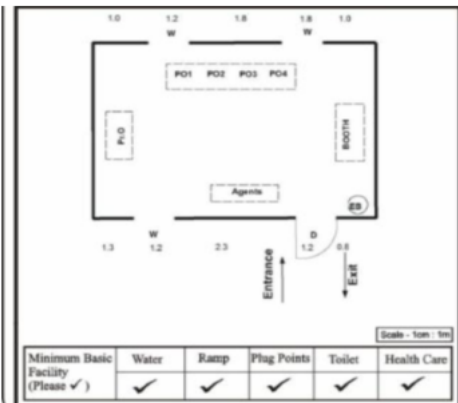

Google Map View

Polling Station Building Front View

Polling Station Front View

Cad View

Key MAP View

1 பெயர் : வினொதினி கணவர் பெயர் : லிளீக்ஸ்டந வீட்டு எண் : 2 வயது : 32 பாலினம் : பெண் Photo is available	NUS2554236	2 பெயர் : செல்வகுமார் தந்தை பெயர் : பன்னீர்செல்வம் வீட்டு எண் : 2 வயது : 28 பாலினம் : ஆண் Photo is available	NUS1652593	3 பெயர் : சஞ்ஜய் தந்தை பெயர் : ஜெயகுமார் வீட்டு எண் : 2 வயது : 25 பாலினம் : ஆண் Photo is available	NUS2084473
4 பெயர் : ராமசாமி தந்தை பெயர் : துரைசாமி வீட்டு எண் : 2-1 வயது : 65 பாலினம் : ஆண் Photo is available	NUS2159259	5 பெயர் : காஞ்சனா கணவர் பெயர் : அருள்செல்வம் வீட்டு எண் : 2-1 வயது : 60 பாலினம் : பெண் Photo is available	KRC1870880	6 பெயர் : எஸ்தர் கணவர் பெயர் : ராமசாமி வீட்டு எண் : 2-2 வயது : 59 பாலினம் : பெண் Photo is available	KRC1870906
7 பெயர் : புண்ணியகோட்டி தந்தை பெயர் : துரைசாமி வீட்டு எண் : 2-3 வயது : 63 பாலினம் : ஆண் Photo is available	NUS2159267	8 பெயர் : பிரியா கணவர் பெயர் : புண்ணியகோட்டி வீட்டு எண் : 2-3 வயது : 53 பாலினம் : பெண் Photo is available	KRC1871169	9 பெயர் : ஜெயகுமார் தந்தை பெயர் : துரைசாமி வீட்டு எண் : 2-4 வயது : 54 பாலினம் : ஆண் Photo is available	NUS2159275
10 பெயர் : மினு கணவர் பெயர் : ஜெயகுமார் வீட்டு எண் : 2-4 வயது : 46 பாலினம் : பெண் Photo is available	KRC1657477	11 பெயர் : ஆர்த்தி தந்தை பெயர் : புண்ணியகோட்டி வீட்டு எண் : 2A வயது : 28 பாலினம் : பெண் Photo is available	NUS1652429	12 பெயர் : பன்னீர் செல்வம் தந்தை பெயர் : துரைசாமி வீட்டு எண் : 2c வயது : 60 பாலினம் : ஆண் Photo is available	NUS1224229
13 பெயர் : தேவிமாலா கணவர் பெயர் : பன்னீர்செல்வம் வீட்டு எண் : 2c வயது : 50 பாலினம் : பெண் Photo is available	NUS1224237	14 பெயர் : நவதா தந்தை பெயர் : பன்னீர்செல்வம் வீட்டு எண் : 2எ வயது : 25 பாலினம் : பெண் Photo is available	NUS2013381	15 பெயர் : விஜயலட்சுமி கணவர் பெயர் : பன்னீர்செல்வம் வீட்டு எண் : 3 வயது : 52 பாலினம் : பெண் Photo is available	NUS0891150
16 பெயர் : சுவாதி தந்தை பெயர் : ராஜசேகர் வீட்டு எண் : 3/2 வயது : 27 பாலினம் : பெண் Photo is available	NUS2594943	17 பெயர் : மேகநாதன் தந்தை பெயர் : கோபால் வீட்டு எண் : 4 வயது : 73 பாலினம் : ஆண் Photo is available	KRC5615869	18 பெயர் : பரணி தந்தை பெயர் : மேகநாதன் வீட்டு எண் : 4 வயது : 44 பாலினம் : ஆண் Photo is available	KRC5615273
19 பெயர் : தரணி தந்தை பெயர் : கோபிநாதன் வீட்டு எண் : 4/217 வயது : 20 பாலினம் : ஆண் Photo is available	NUS3017738	20 பெயர் : இரூளாயி கணவர் பெயர் : சீனிவாசன் வீட்டு எண் : 5 வயது : 74 பாலினம் : பெண் Photo is available	KRC1869692	21 பெயர் : கனிமொழி மு தந்தை பெயர் : முரளிகுமார் வீட்டு எண் : 5 வயது : 22 பாலினம் : பெண் Photo is available	NUS2701167
22 பெயர் : மணி தந்தை பெயர் : முனுசாமி வீட்டு எண் : 6 வயது : 79 பாலினம் : ஆண் Photo is available	NUS0891424	23 பெயர் : செல்வி கணவர் பெயர் : மணி வீட்டு எண் : 6 வயது : 54 பாலினம் : பெண் Photo is available	NUS0890822	24 பெயர் : கதிரேசன் தாயின் பெயர் : முனியம்மாள் வீட்டு எண் : 06 வயது : 51 பாலினம் : ஆண் Photo is available	NUS2748689
25 பெயர் : மகாலட்சுமி கணவர் பெயர் : வேல்முருகன் வீட்டு எண் : 6 வயது : 42 பாலினம் : பெண் Photo is available	NUS0891291	26 பெயர் : முருகன் தந்தை பெயர் : மணி வீட்டு எண் : 6 வயது : 37 பாலினம் : ஆண் Photo is available	NUS0890814	27 பெயர் : முருகலட்சுமி கணவர் பெயர் : ராஜா வீட்டு எண் : 6 வயது : 32 பாலினம் : பெண் Photo is available	NUS1652460
28 பெயர் : ராஜா தந்தை பெயர் : முத்து வீட்டு எண் : 6 வயது : 28 பாலினம் : ஆண் Photo is available	NUS1652734	29 பெயர் : திவ்யா தந்தை பெயர் : துரை ராஜ் வீட்டு எண் : 6 வயது : 25 பாலினம் : பெண் Photo is available	NUS2013282	30 பெயர் : பரத் குமார் தந்தை பெயர் : முனியாண்டி வீட்டு எண் : 06 வயது : 22 பாலினம் : ஆண் Photo is available	NUS2744993