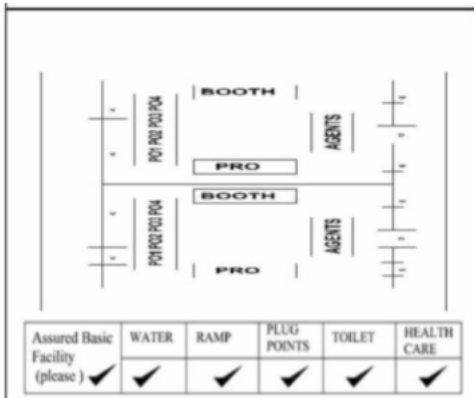

Google Map View

Polling Station Building Front View

Polling Station Front View

Cad View

Key MAP View

1 பெயர் : வசந்தா மு கணவர் பெயர்: முனுசாமி வீட்டு எண் : 1 வயது : 61 பாலினம் : பெண் Photo is available	NUS2114031	2 பெயர் : முத்துலட்சுமி கணவர் பெயர்: பிரபு வீட்டு எண் : 1 வயது : 33 பாலினம் : பெண் Photo is available	NUS1437052	3 பெயர் : சதீஷ் தந்தை பெயர்: குமரேசன் வீட்டு எண் : 1-1 வயது : 39 பாலினம் : ஆண் Photo is available	KRC8653800
4 பெயர் : லோகேஷ் தந்தை பெயர்: ராமு வீட்டு எண் : 1/1 வயது : 25 பாலினம் : ஆண் Photo is available	NUS2515518	5 பெயர் : பார்த்திபன் தந்தை பெயர்: ராமு வீட்டு எண் : 1/1 வயது : 24 பாலினம் : ஆண் Photo is available	NUS2515476	S 6 பெயர் : மோகன்குமார் தந்தை பெயர்: ரவி வீட்டு எண் : 3 வயது : 38 பாலினம் : ஆண் DELETED Photo is available	NUS0630517
7 பெயர் : திலகவதி தந்தை பெயர்: சோமசுந்தரம் வீட்டு எண் : 3-1 வயது : 29 பாலினம் : பெண் Photo is available	NUS1797240	8 பெயர் : வெங்கடேஸ்வரன் தந்தை பெயர்: புண்ணியமூர்த்தி வீட்டு எண் : 3-4 வயது : 31 பாலினம் : ஆண் Photo is available	NUS1133800	9 பெயர் : ஜெகதீஷ்சரி கணவர் பெயர்: நாகலிங்கம் வீட்டு எண் : 4 வயது : 74 பாலினம் : பெண் Photo is available	NUS1699057
10 பெயர் : கோபால் தந்தை பெயர்: நாகலிங்கம் வீட்டு எண் : 4 வயது : 59 பாலினம் : ஆண் Photo is available	NUS0794479	11 பெயர் : சுரேஷ் தந்தை பெயர்: சிடிபாபு வீட்டு எண் : 4 வயது : 56 பாலினம் : ஆண் Photo is available	NUS0445304	12 பெயர் : சாரதா கணவர் பெயர்: கோபால் வீட்டு எண் : 4 வயது : 54 பாலினம் : பெண் Photo is available	NUS0794487
13 பெயர் : ஜமுனா கணவர் பெயர்: சுரேஷ் வீட்டு எண் : 4 வயது : 52 பாலினம் : பெண் Photo is available	NUS0445312	14 பெயர் : விஜயகுமார் தந்தை பெயர்: நாகலிங்கம் வீட்டு எண் : 4 வயது : 48 பாலினம் : ஆண் Photo is available	NUS1699040	15 பெயர் : ரம்யா தந்தை பெயர்: கோபால் வீட்டு எண் : 4 வயது : 31 பாலினம் : பெண் Photo is available	NUS1536986
16 பெயர் : மணிகண்டன் தந்தை பெயர்: சுரேஷ் வீட்டு எண் : 4/40 வயது : 23 பாலினம் : ஆண் Photo is available	NUS2775120	17 பெயர் : ரம்யா சோமசுந்தரம் தந்தை பெயர்: சோமா சுந்தரம் வீட்டு எண் : 6/19 வயது : 24 பாலினம் : பெண் Photo is available	NUS2619229	18 பெயர் : ராஜேந்திரன் தந்தை பெயர்: செல்வப்பன் வீட்டு எண் : 6-39 வயது : 79 பாலினம் : ஆண் Photo is available	NUS1133735
19 பெயர் : பூராஜா தந்தை பெயர்: எம்ராஜா வீட்டு எண் : 7 வயது : 66 பாலினம் : ஆண் Photo is available	KRC8653529	20 பெயர் : செல்வி கணவர் பெயர்: பூராஜா வீட்டு எண் : 7 வயது : 66 பாலினம் : பெண் Photo is available	KRC8653537	21 பெயர் : ரகு நாதன் தந்தை பெயர்: ராமகிருஷ்ணன் வீட்டு எண் : 7 வயது : 57 பாலினம் : ஆண் Photo is available	NUS1699230
22 பெயர் : தேவி கணவர் பெயர்: ரகு நாதன் வீட்டு எண் : 7 வயது : 50 பாலினம் : பெண் Photo is available	NUS1699248	23 பெயர் : ராமசுந்திரன் தந்தை பெயர்: பூராஜா வீட்டு எண் : 7 வயது : 40 பாலினம் : ஆண் Photo is available	KRC9321118	24 பெயர் : பொன்னுஸ்வர்யா கணவர் பெயர்: ராமசுந்தரன் வீட்டு எண் : 7/4 வயது : 36 பாலினம் : பெண் Photo is available	NUS2131233
25 பெயர் : மோகனகிருஷ்ணன் எஸ் தந்தை பெயர்: ரகுநாதன் வீட்டு எண் : 7/4 வயது : 34 பாலினம் : ஆண் Photo is available	NUS2972842	26 பெயர் : லக்ஷ்மி ஏம் கணவர் பெயர்: மோகனக்ரிஷ்ணன் வீட்டு எண் : 7/4 வயது : 28 பாலினம் : பெண் Photo is available	NUS2129088	27 பெயர் : யோகரத்தினம் தந்தை பெயர்: பழனிசாமி வீட்டு எண் : 8 வயது : 64 பாலினம் : ஆண் Photo is available	NUS0444935
28 பெயர் : பாக்கியலட்சுமி கணவர் பெயர்: யோகரத்தினம் வீட்டு எண் : 8 வயது : 52 பாலினம் : பெண் Photo is available	NUS0444943	29 பெயர் : மணிகண்டன் தந்தை பெயர்: வாசுதேவன் வீட்டு எண் : 8 வயது : 44 பாலினம் : ஆண் Photo is available	NUS1699172	30 பெயர் : பிரபு தந்தை பெயர்: பாலசுப்பிரமணி வீட்டு எண் : 8 வயது : 41 பாலினம் : ஆண் Photo is available	NUS1537034