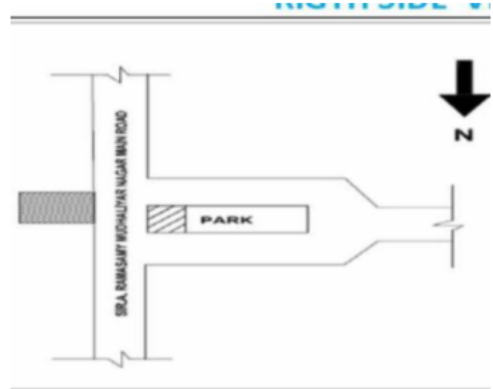

Google Map View

Polling Station Building Front View

Polling Station Front View

Cad View

Key MAP View

1 பெயர் : வசந்தா மு கணவர் பெயர்: முனுசாமி வீட்டு எண் : 1 வயது : 61 பாலினம் : பெண் Photo is available	NUS2114031	2 பெயர் : முத்துலட்சுமி கணவர் பெயர்: பிரபு வீட்டு எண் : 1 வயது : 33 பாலினம் : பெண் Photo is available	NUS1437052	3 பெயர் : சதீஷ் தந்தை பெயர்: குமரேசன் வீட்டு எண் : 1-1 வயது : 39 பாலினம் : ஆண் Photo is available	KRC8653800
4 பெயர் : லோகேஷ் தந்தை பெயர்: ராமு வீட்டு எண் : 1/1 வயது : 25 பாலினம் : ஆண் Photo is available	NUS2515518	5 பெயர் : பார்த்திபன் தந்தை பெயர்: ராமு வீட்டு எண் : 1/1 வயது : 24 பாலினம் : ஆண் Photo is available	NUS2515476	S 6 பெயர் : மோகன்குமார் தந்தை பெயர்: ரவி வீட்டு எண் : 3 வயது : 38 பாலினம் : ஆண் DELETED Photo is available	NUS0630517
7 பெயர் : திலகவதி தந்தை பெயர்: சோமசுந்தரம் வீட்டு எண் : 3-1 வயது : 29 பாலினம் : பெண் Photo is available	NUS1797240	8 பெயர் : வெங்கடேஸ்வரன் தந்தை பெயர்: புண்ணியமூர்த்தி வீட்டு எண் : 3-4 வயது : 31 பாலினம் : ஆண் Photo is available	NUS1133800	9 பெயர் : ஜெகதீஷ்சரி கணவர் பெயர்: நாகலிங்கம் வீட்டு எண் : 4 வயது : 74 பாலினம் : பெண் Photo is available	NUS1699057
10 பெயர் : கோபால் தந்தை பெயர்: நாகலிங்கம் வீட்டு எண் : 4 வயது : 59 பாலினம் : ஆண் Photo is available	NUS0794479	11 பெயர் : சுரேஷ் தந்தை பெயர்: சிடிபாபு வீட்டு எண் : 4 வயது : 56 பாலினம் : ஆண் Photo is available	NUS0445304	12 பெயர் : சாரதா கணவர் பெயர்: கோபால் வீட்டு எண் : 4 வயது : 54 பாலினம் : பெண் Photo is available	NUS0794487
13 பெயர் : ஜமுனா கணவர் பெயர்: சுரேஷ் வீட்டு எண் : 4 வயது : 52 பாலினம் : பெண் Photo is available	NUS0445312	14 பெயர் : விஜயகுமார் தந்தை பெயர்: நாகலிங்கம் வீட்டு எண் : 4 வயது : 48 பாலினம் : ஆண் Photo is available	NUS1699040	15 பெயர் : ரம்யா தந்தை பெயர்: கோபால் வீட்டு எண் : 4 வயது : 31 பாலினம் : பெண் Photo is available	NUS1536986
16 பெயர் : மணிகண்டன் தந்தை பெயர்: சுரேஷ் வீட்டு எண் : 4/40 வயது : 23 பாலினம் : ஆண் Photo is available	NUS2775120	17 பெயர் : ரம்யா சோமசுந்தரம் தந்தை பெயர்: சோமா சுந்தரம் வீட்டு எண் : 6/19 வயது : 24 பாலினம் : பெண் Photo is available	NUS2619229	18 பெயர் : ராஜேந்திரன் தந்தை பெயர்: செல்வப்பன் வீட்டு எண் : 6-39 வயது : 79 பாலினம் : ஆண் Photo is available	NUS1133735
19 பெயர் : பூராஜா தந்தை பெயர்: எம்ராஜா வீட்டு எண் : 7 வயது : 66 பாலினம் : ஆண் Photo is available	KRC8653529	20 பெயர் : செல்வி கணவர் பெயர்: பூராஜா வீட்டு எண் : 7 வயது : 66 பாலினம் : பெண் Photo is available	KRC8653537	21 பெயர் : ரகு நாதன் தந்தை பெயர்: ராமகிருஷ்ணன் வீட்டு எண் : 7 வயது : 57 பாலினம் : ஆண் Photo is available	NUS1699230
22 பெயர் : தேவி கணவர் பெயர்: ரகு நாதன் வீட்டு எண் : 7 வயது : 50 பாலினம் : பெண் Photo is available	NUS1699248	23 பெயர் : ராமசுந்திரன் தந்தை பெயர்: பூராஜா வீட்டு எண் : 7 வயது : 40 பாலினம் : ஆண் Photo is available	KRC9321118	24 பெயர் : பொன்னுஸ்வர்யா கணவர் பெயர்: ராமசுந்தரன் வீட்டு எண் : 7/4 வயது : 36 பாலினம் : பெண் Photo is available	NUS2131233
25 பெயர் : மோகனகிருஷ்ணன் எஸ் தந்தை பெயர்: ரகுநாதன் வீட்டு எண் : 7/4 வயது : 34 பாலினம் : ஆண் Photo is available	NUS2972842	26 பெயர் : லக்ஷ்மி ஏம் கணவர் பெயர்: மோகனக்ரிஷ்ணன் வீட்டு எண் : 7/4 வயது : 28 பாலினம் : பெண் Photo is available	NUS2129088	27 பெயர் : யோகரத்தினம் தந்தை பெயர்: பழனிசாமி வீட்டு எண் : 8 வயது : 64 பாலினம் : ஆண் Photo is available	NUS0444935
28 பெயர் : பாக்கியலட்சுமி கணவர் பெயர்: யோகரத்தினம் வீட்டு எண் : 8 வயது : 52 பாலினம் : பெண் Photo is available	NUS0444943	29 பெயர் : மணிகண்டன் தந்தை பெயர்: வாசுதேவன் வீட்டு எண் : 8 வயது : 44 பாலினம் : ஆண் Photo is available	NUS1699172	30 பெயர் : பிரபு தந்தை பெயர்: பாலசுப்பிரமணி வீட்டு எண் : 8 வயது : 41 பாலினம் : ஆண் Photo is available	NUS1537034