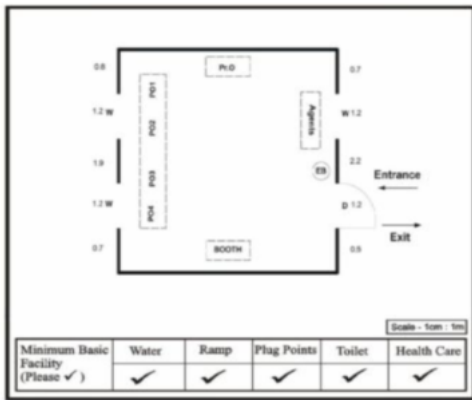

Google Map View

Polling Station Building Front View

Polling Station Front View

Cad View

Key MAP View

1 பெயர் : சுரேஷ்பாபு தந்தை பெயர்: தாண்டவராயன் வீட்டு எண் : 1 வயது : 47 பாலினம் : ஆண் Photo is available	NUS0983510	2 பெயர் : முத்துசாமி தந்தை பெயர்: சுப்பிரமணி வீட்டு எண் : 1 வயது : 42 பாலினம் : ஆண் Photo is available	NUS2630838	3 பெயர் : அம்மு கணவர் பெயர்: காமராஜ் வீட்டு எண் : 1 வயது : 41 பாலினம் : பெண் Photo is available	NUS0795591
4 பெயர் : வேலு தந்தை பெயர்: சந்திரன் வீட்டு எண் : 1 வயது : 37 பாலினம் : ஆண் Photo is available	NUS3042983	5 பெயர் : சமதி கணவர் பெயர்: சேகர் வீட்டு எண் : 1 வயது : 34 பாலினம் : பெண் Photo is available	NUS0983437	6 பெயர் : பவித்ரா கணவர் பெயர்: முத்துசாமி வீட்டு எண் : 1 வயது : 34 பாலினம் : பெண் Photo is available	NUS2630705
7 பெயர் : மாலதி தந்தை பெயர்: சுப்பிரமணி வீட்டு எண் : 1 வயது : 32 பாலினம் : பெண் Photo is available	NUS0983502	8 பெயர் : சத்யா கணவர் பெயர்: வேலூர் வீட்டு எண் : 1 வயது : 30 பாலினம் : பெண் Photo is available	NUS1705573	9 பெயர் : சந்தியா தந்தை பெயர்: சங்கர் வீட்டு எண் : 1 வயது : 27 பாலினம் : பெண் Photo is available	NUS1915263
10 பெயர் : சங்கர் தந்தை பெயர்: மாணிக்கம் வீட்டு எண் : 1a வயது : 56 பாலினம் : ஆண் Photo is available	NUS1914712	11 பெயர் : கோவிந்தம்மாள் கணவர் பெயர்: சங்கர் வீட்டு எண் : 1a வயது : 50 பாலினம் : பெண் Photo is available	NUS1915339	12 பெயர் : ஏஸ்.ஸிவா தந்தை பெயர்: ஏம்.ஸநகர வீட்டு எண் : 1ஏ வயது : 30 பாலினம் : ஆண் Photo is available	NUS2584746
13 பெயர் : சத்தியாகு தந்தை பெயர்: மரியசூசை வீட்டு எண் : 2 வயது : 65 பாலினம் : ஆண் Photo is available	NUS0039636	14 பெயர் : பார்வதி கணவர் பெயர்: சத்தியாகு வீட்டு எண் : 2 வயது : 58 பாலினம் : பெண் Photo is available	NUS0039644	15 பெயர் : செல்வம் தாயின் பெயர்: தெய்வானை வீட்டு எண் : 2 வயது : 36 பாலினம் : ஆண் Photo is available	NUS0983148
16 பெயர் : சரோஜா கணவர் பெயர்: சாமுவேல் வீட்டு எண் : 3 வயது : 77 பாலினம் : பெண் Photo is available	NUS2468833	17 பெயர் : கண்ணப்பன் தந்தை பெயர்: முனுசாமி வீட்டு எண் : 3 வயது : 63 பாலினம் : ஆண் Photo is available	NUS0446419	18 பெயர் : சலிமுனிசா கணவர் பெயர்: மஹயுப்பாஷா வீட்டு எண் : 3 வயது : 61 பாலினம் : பெண் Photo is available	WQD0366468
19 பெயர் : கீதா கணவர் பெயர்: அந்தோனி வீட்டு எண் : 3 வயது : 57 பாலினம் : பெண் Photo is available	NUS2468817	20 பெயர் : தசுஷிணா மூர்த்தி தந்தை பெயர்: கோடியான் வீட்டு எண் : 3 வயது : 57 பாலினம் : ஆண் Photo is available	NUS2594521	21 பெயர் : பரமேஸ்வரி கணவர் பெயர்: கண்ணன் வீட்டு எண் : 3 வயது : 56 பாலினம் : பெண் Photo is available	NUS0446435
22 பெயர் : அந்தோனி தந்தை பெயர்: சாமுவேல் வீட்டு எண் : 3 வயது : 53 பாலினம் : ஆண் Photo is available	NUS2468866	23 பெயர் : மகேஷ்வரி கணவர் பெயர்: தசுஷிணா மூர்த்தி வீட்டு எண் : 3 வயது : 50 பாலினம் : பெண் Photo is available	NUS2594570	24 பெயர் : பிரபு தந்தை பெயர்: சேதுராமன் வீட்டு எண் : 3 வயது : 39 பாலினம் : ஆண் Photo is available	NUS0795492
25 பெயர் : கௌசியாசுல்தானா கணவர் பெயர்: ஜமீலுடீந.ஏம் வீட்டு எண் : 3 வயது : 37 பாலினம் : பெண் Photo is available	NUS2733939	26 பெயர் : சுரேஷ்குமார் தந்தை பெயர்: கண்ணப்பன் வீட்டு எண் : 3 வயது : 36 பாலினம் : ஆண் Photo is available	NUS0446427	27 பெயர் : சத்யா மூர்த்தி தந்தை பெயர்: தசுஷிணா மூர்த்தி வீட்டு எண் : 3 வயது : 32 பாலினம் : ஆண் Photo is available	NUS2594513
28 பெயர் : கிருஷ்ணா மூர்த்தி தந்தை பெயர்: தசுஷிணா மூர்த்தி வீட்டு எண் : 3 வயது : 29 பாலினம் : ஆண் Photo is available	NUS2594497	29 பெயர் : கிருபா தந்தை பெயர்: தசுஷிணா மூர்த்தி வீட்டு எண் : 3 வயது : 24 பாலினம் : பெண் Photo is available	NUS2630754	30 பெயர் : ஏனோக் தந்தை பெயர்: அந்தோனி வீட்டு எண் : 3 வயது : 21 பாலினம் : ஆண் Photo is available	NUS2754786