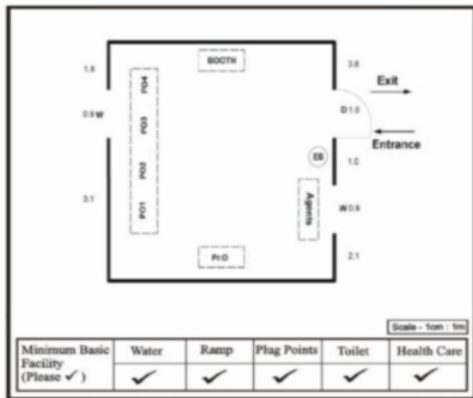

Google Map View

Polling Station Building Front View

Polling Station Front View

Cad View

Key MAP View

1 பெயர் : ஜெர்மியா தந்தை பெயர் : சந்திரன் வீட்டு எண் : 1 வயது : 58 பாலினம் : ஆண்	NUS0796409 Photo is available	2 பெயர் : அலமேலு கணவர் பெயர் : அசோக் வீட்டு எண் : 1 வயது : 35 பாலினம் : பெண்	NUS1916022 Photo is available	3 பெயர் : அப்பால் தந்தை பெயர் : சுல்தான் வீட்டு எண் : 2 வயது : 25 பாலினம் : ஆண்	NUS2770980 Photo is available
4 பெயர் : சலீம் தந்தை பெயர் : சுல்தான் வீட்டு எண் : 2 வயது : 22 பாலினம் : ஆண்	NUS2760767 Photo is available	5 பெயர் : பிரகாஷ் தந்தை பெயர் : தமிழ்செல்வி வீட்டு எண் : 2A வயது : 37 பாலினம் : ஆண்	NUS0679639 Photo is available	6 பெயர் : தமிழ்ச்செல்வி கணவர் பெயர் : செல்வகுமார் வீட்டு எண் : 3 வயது : 59 பாலினம் : பெண்	KRC6874689 Photo is available
7 பெயர் : மல்லிகா தேவி கணவர் பெயர் : பிரகாஷ் வீட்டு எண் : 3 வயது : 36 பாலினம் : பெண்	NUS2492221 Photo is available	8 பெயர் : மகேஸ்வரி கணவர் பெயர் : ராஜ் வீட்டு எண் : 4 வயது : 51 பாலினம் : பெண்	KRC8679235 Photo is available	9 பெயர் : பிரேமா கணவர் பெயர் : ரங்கராஜன் வீட்டு எண் : 6 வயது : 56 பாலினம் : பெண்	KRC6898092 Photo is available
10 பெயர் : சுப்பிரமணி தந்தை பெயர் : ஜெயராமன் வீட்டு எண் : 7 வயது : 52 பாலினம் : ஆண்	FBT6312409 Photo is available	11 பெயர் : சியாமளப்ரியா கணவர் பெயர் : சுப்ரமணி வீட்டு எண் : 7 வயது : 50 பாலினம் : பெண்	FBT6312417 Photo is available	12 பெயர் : தருண் அரசன் சு சுப்பிரமணி தந்தை பெயர் : சுப்பிரமணி வீட்டு எண் : 7 வயது : 25 பாலினம் : ஆண்	WQD2106821 Photo is available
13 பெயர் : பரத் குமார் தந்தை பெயர் : சுப்பிரமணி வீட்டு எண் : 7 வயது : 23 பாலினம் : ஆண்	WQD2669349 Photo is available	14 பெயர் : குமரகுரு தந்தை பெயர் : சீனு வாசன் வீட்டு எண் : 8 வயது : 43 பாலினம் : ஆண்	NUS1915842 Photo is available	15 பெயர் : கலைவாணி கணவர் பெயர் : குமரகுரு வீட்டு எண் : 8 வயது : 40 பாலினம் : பெண்	NUS1915859 Photo is available
16 பெயர் : குணவதி தந்தை பெயர் : குமரகுரு வீட்டு எண் : 8 வயது : 23 பாலினம் : பெண்	NUS2573178 Photo is available	17 பெயர் : வினோதினி தந்தை பெயர் : குமரகுரு வீட்டு எண் : 8 வயது : 21 பாலினம் : பெண்	NUS2850196 Photo is available	18 பெயர் : ரோஸி கணவர் பெயர் : வெங்கடேசன் வீட்டு எண் : 9 வயது : 48 பாலினம் : பெண்	NUS1540376 Photo is available
19 பெயர் : குணசேகரன் வி தந்தை பெயர் : வெங்கடேசன் வீட்டு எண் : 9 வயது : 32 பாலினம் : ஆண்	NUS1540764 Photo is available	20 பெயர் : ராணி கணவர் பெயர் : வெங்கடேசன் வீட்டு எண் : 10 வயது : 59 பாலினம் : பெண்	KRC6870059 Photo is available	21 பெயர் : பாபு தந்தை பெயர் : வெங்கடேசன் வீட்டு எண் : 10 வயது : 37 பாலினம் : ஆண்	NUS0613968 Photo is available
22 பெயர் : தூர்கா பிரசாத் தந்தை பெயர் : வெங்கடேசன் வீட்டு எண் : 11 வயது : 40 பாலினம் : ஆண்	NUS1869411 Photo is available	23 பெயர் : மனோஜ் தந்தை பெயர் : ஆறுமுகம் வீட்டு எண் : 13 வயது : 33 பாலினம் : ஆண்	NUS1204858 Photo is available	24 பெயர் : முகம்மது மைதீன் தந்தை பெயர் : இஸ்மாயில் வீட்டு எண் : 15 வயது : 66 பாலினம் : ஆண்	NUS2850238 Photo is available
25 பெயர் : நிர்மலா கணவர் பெயர் : மணி வீட்டு எண் : 15 வயது : 65 பாலினம் : பெண்	NUS2594067 Photo is available	26 பெயர் : ரஹ்மத் நிஷா மு கணவர் பெயர் : முகம்மது மைதீன் வீட்டு எண் : 15 வயது : 60 பாலினம் : பெண்	NUS2850253 Photo is available	27 பெயர் : செய்யது காசிம் தந்தை பெயர் : முகம்மது பாருக் வீட்டு எண் : 15 வயது : 46 பாலினம் : ஆண்	NUS2850246 Photo is available
28 பெயர் : கண்ணன் தந்தை பெயர் : காத்தவராயன் வீட்டு எண் : 16 வயது : 40 பாலினம் : ஆண்	NUS0713891 Photo is available	29 பெயர் : ரேவதி தந்தை பெயர் : கண்ணன் வீட்டு எண் : 16 வயது : 35 பாலினம் : பெண்	NUS0713909 Photo is available	30 பெயர் : அமுதவள்ளி கணவர் பெயர் : பாஸ்கர் வீட்டு எண் : 17 வயது : 44 பாலினம் : பெண்	KRC9533993 Photo is available