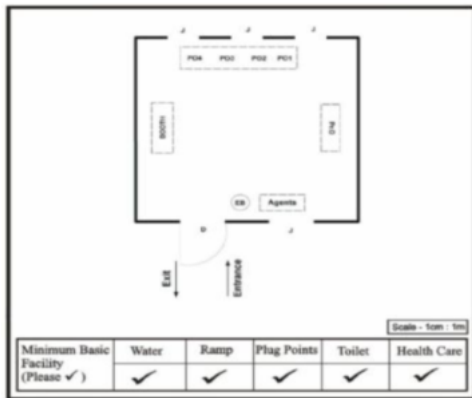

Google Map View

Polling Station Building Front View

Polling Station Front View

Cad View

Key MAP View

<p>1</p> <p>பெயர் : செல்வகுமார் தந்தை பெயர்: செல்வராஜ் வீட்டு எண் : 24 வயது : 31 பாலினம் : ஆண்</p> <p>Photo is available</p>	NUS1703131	<p>2</p> <p>பெயர் : துரை கணவர் பெயர்: ராமர் வீட்டு எண் : 9 வயது : 72 பாலினம் : பெண்</p> <p>Photo is available</p>	NUS1541341	<p>3</p> <p>பெயர் : ராமர் தந்தை பெயர்: சிவனந்த நாடார் வீட்டு எண் : 9 வயது : 66 பாலினம் : ஆண்</p> <p>Photo is available</p>	NUS2632396
<p>4</p> <p>பெயர் : எஸ்தர் சு கணவர் பெயர்: சுரேஷ் செள வீட்டு எண் : 9/8 வயது : 42 பாலினம் : பெண்</p> <p>Photo is available</p>	NUS3047628	<p>5</p> <p>பெயர் : சுரேஷ் தந்தை பெயர்: செளந்தரபாண்டியன் வீட்டு எண் : 9/8 கேப்டன் பிரசாத் தெரு வயது : 45 பாலினம் : ஆண்</p> <p>Photo is available</p>	WQD1314517	<p>6</p> <p>பெயர் : கற்பகவல்லி கணவர் பெயர்: சீலன் வீட்டு எண் : 13 வயது : 29 பாலினம் : பெண்</p> <p>Photo is available</p>	NUS2132991
<p>7</p> <p>பெயர் : ரஞ்சித் குமார் தந்தை பெயர்: கதிர்வேல் வீட்டு எண் : 13 வயது : 23 பாலினம் : ஆண்</p> <p>Photo is available</p>	NUS2632420	<p>8</p> <p>பெயர் : நிர்மலா கணவர் பெயர்: குமாரராஜா வீட்டு எண் : 16-15 வயது : 47 பாலினம் : பெண்</p> <p>Photo is available</p>	NUS1541762	<p>9</p> <p>பெயர் : ரஞ்சித் தந்தை பெயர்: குமாரராஜா வீட்டு எண் : 16-15 வயது : 26 பாலினம் : ஆண்</p> <p>Photo is available</p>	NUS2015212
<p>10</p> <p>பெயர் : யுவநீ தந்தை பெயர்: குமாரராஜா வீட்டு எண் : 16/15 வயது : 24 பாலினம் : பெண்</p> <p>Photo is available</p>	NUS2594075	<p>11</p> <p>பெயர் : மோசஸ் செல்வராஜ் தந்தை பெயர்: தேவஞானம் வீட்டு எண் : 16/19 வயது : 58 பாலினம் : ஆண்</p> <p>Photo is available</p>	NUS2492130	<p>12</p> <p>பெயர் : ரேபேக்காள் கணவர் பெயர்: மோசஸ் செல்வராஜ் வீட்டு எண் : 16/19 வயது : 53 பாலினம் : பெண்</p> <p>Photo is available</p>	NUS2488872
<p>13</p> <p>பெயர் : பிரித்தி தந்தை பெயர்: மோசஸ் செல்வராஜ் வீட்டு எண் : 16-19 வயது : 30 பாலினம் : பெண்</p> <p>Photo is available</p>	NUS1800739	<p>14</p> <p>பெயர் : சாம் ஜெபராஜ் தந்தை பெயர்: மோசஸ் செல்வராஜ் வீட்டு எண் : 16/19 வயது : 24 பாலினம் : ஆண்</p> <p>Photo is available</p>	NUS2491041	<p>15</p> <p>பெயர் : அருள்ராஜ் தந்தை பெயர்: வேதநாயகம் வீட்டு எண் : 16-19A வயது : 46 பாலினம் : ஆண்</p> <p>Photo is available</p>	NUS1135060
<p>#2 16</p> <p>பெயர் : நிரேஷ் மாரிமுத்து தந்தை பெயர்: மாரிமுத்து வீட்டு எண் : 16/19ஏ வயது : 31 பாலினம் : ஆண்</p> <p>Photo is available</p>	SIK0714683	<p>17</p> <p>பெயர் : எபநேசர் தந்தை பெயர்: அருள்ராஜ் வீட்டு எண் : 16/19ஏ வயது : 21 பாலினம் : ஆண்</p> <p>Photo is available</p>	NUS2769099	<p>18</p> <p>பெயர் : ராஜகுமாரி கணவர் பெயர்: தாஸ் வீட்டு எண் : 17 வயது : 70 பாலினம் : பெண்</p> <p>Photo is available</p>	KRC9534587
<p>19</p> <p>பெயர் : கோபாலகிருஷ்ணன் தந்தை பெயர்: தாஸ் வீட்டு எண் : 17 வயது : 58 பாலினம் : ஆண்</p> <p>Photo is available</p>	KRC9534553	<p>20</p> <p>பெயர் : பார்வதி கணவர் பெயர்: கோபாலகிருஷ்ணன் வீட்டு எண் : 17 வயது : 48 பாலினம் : பெண்</p> <p>Photo is available</p>	KRC9534561	<p>21</p> <p>பெயர் : சங்கீதா தந்தை பெயர்: கோபாலகிருஷ்ணன் வீட்டு எண் : 17 வயது : 29 பாலினம் : பெண்</p> <p>Photo is available</p>	NUS2593929
<p>22</p> <p>பெயர் : மஞ்சு குமாரி தந்தை பெயர்: ராஜீஷாகு வீட்டு எண் : 17 வயது : 27 பாலினம் : பெண்</p> <p>Photo is available</p>	NUS1916964	<p>23</p> <p>பெயர் : சுனிதா தேவி கணவர் பெயர்: ராஜுசாகு வீட்டு எண் : 17/14 வயது : 50 பாலினம் : பெண்</p> <p>Photo is available</p>	NUS2783256	<p>24</p> <p>பெயர் : ராஜிசாகு தந்தை பெயர்: ஜாக்ஷாகு வீட்டு எண் : 17/14 வயது : 46 பாலினம் : ஆண்</p> <p>Photo is available</p>	NUS2753036
<p>25</p> <p>பெயர் : அஞ்சு குமரி தந்தை பெயர்: ராஜிஷெள வீட்டு எண் : 17/14 வயது : 25 பாலினம் : பெண்</p> <p>Photo is available</p>	NUS2069789	<p>26</p> <p>பெயர் : ராஜாகுமார் தந்தை பெயர்: ராஜுஷாகு வீட்டு எண் : 17/14 வயது : 24 பாலினம் : ஆண்</p> <p>Photo is available</p>	NUS2751220	<p>27</p> <p>பெயர் : சாந்தா கணவர் பெயர்: தேவசி வீட்டு எண் : 18 வயது : 71 பாலினம் : பெண்</p> <p>Photo is available</p>	KRC9534595
<p>28</p> <p>பெயர் : அல்போன்ஸ் தந்தை பெயர்: சவுந்தர ராஜி வீட்டு எண் : 18 வயது : 68 பாலினம் : ஆண்</p> <p>Photo is available</p>	NUS1618511	<p>29</p> <p>பெயர் : ஜேம்ஸ் தந்தை பெயர்: தேவசி வீட்டு எண் : 18 வயது : 51 பாலினம் : ஆண்</p> <p>Photo is available</p>	KRC9534603	<p>30</p> <p>பெயர் : அமீர்தராஜ் தந்தை பெயர்: மரியசிங்கம் வீட்டு எண் : 18E வயது : 68 பாலினம் : ஆண்</p> <p>Photo is available</p>	KRC8650848