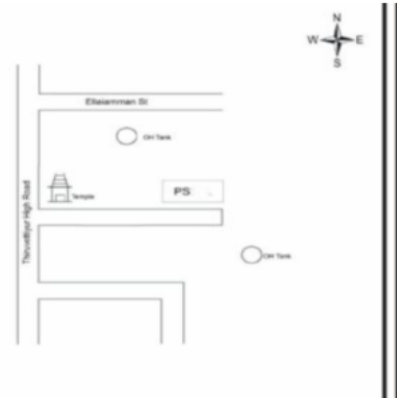

Cad View

Key MAP View