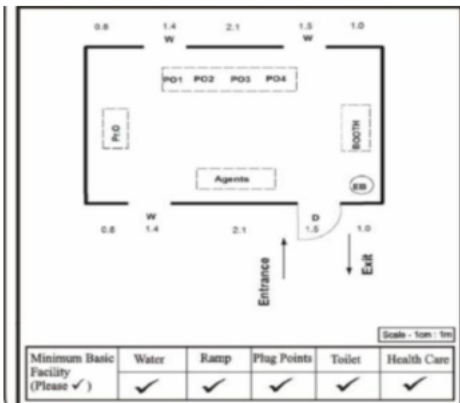

Google Map View

Polling Station Building Front View

Polling Station Front View

Cad View

Key MAP View

1 பெயர் : ராஜா தந்தை பெயர்: பலராமன் வீட்டு எண் : 1 வயது : 52 பாலினம் : ஆண் Photo is available	KRC8880882	2 பெயர் : ஷீலா தந்தை பெயர்: ராஜா வீட்டு எண் : 1 வயது : 46 பாலினம் : பெண் Photo is available	NUS2875375	3 பெயர் : பேபி கணவர் பெயர்: லோகநாதன் வீட்டு எண் : 2 வயது : 71 பாலினம் : பெண் Photo is available	NUS2161156
4 பெயர் : மணிமுத்திரன் தந்தை பெயர்: எத்திராஜ் வீட்டு எண் : 3 வயது : 73 பாலினம் : ஆண் Photo is available	KRC5625348	5 பெயர் : கலைச்செல்வி கணவர் பெயர்: மணிமுத்திரன் வீட்டு எண் : 3 வயது : 53 பாலினம் : பெண் Photo is available	NUS2786044	6 பெயர் : வேதாச்சலம் தந்தை பெயர்: லோகநாதன் வீட்டு எண் : 3 வயது : 41 பாலினம் : ஆண் Photo is available	KRC1547363
7 பெயர் : ராம்குமார் தந்தை பெயர்: மணிமுத்திரன் வீட்டு எண் : 3 வயது : 36 பாலினம் : ஆண் Photo is available	NUS1224849	8 பெயர் : வே காயத்திரி தந்தை பெயர்: வேதாச்சலம் வீட்டு எண் : 3-2 வயது : 36 பாலினம் : பெண் Photo is available	NUS1864099	9 பெயர் : குரு ராகுல் தந்தை பெயர்: பெத்தராஜன் வீட்டு எண் : 4 வயது : 22 பாலினம் : ஆண் Photo is available	NUS2756401
10 பெயர் : பாக்கியம் கணவர் பெயர்: செல்வராஜ் வீட்டு எண் : 4-1 வயது : 73 பாலினம் : பெண் Photo is available	NUS2161180	11 பெயர் : ரமேஷ்குமார் தந்தை பெயர்: செல்வராஜ் வீட்டு எண் : 4-1 வயது : 51 பாலினம் : ஆண் Photo is available	KRC5625819	12 பெயர் : விஜய்ஆனந்த் தந்தை பெயர்: செல்வராஜ் வீட்டு எண் : 4-1 வயது : 49 பாலினம் : ஆண் Photo is available	KRC5624697
13 பெயர் : பெத்தராஜன் தந்தை பெயர்: செல்வராஜ் வீட்டு எண் : 4-2 வயது : 54 பாலினம் : ஆண் Photo is available	NUS2161198	14 பெயர் : கீதா கணவர் பெயர்: பெத்தராஜன் வீட்டு எண் : 4-2 வயது : 50 பாலினம் : பெண் Photo is available	KRC5624614	15 பெயர் : குமுதா ர தந்தை பெயர்: ரமேஷ்குமார் வீட்டு எண் : 4\178 வயது : 19 பாலினம் : பெண் Photo is available	NUS3027976
16 பெயர் : சுதா கணவர் பெயர்: விஜய் ஆனந்த் வீட்டு எண் : 4-178 வயது : 49 பாலினம் : பெண் Photo is available	NUS1078559	17 பெயர் : சுதாலக்ஷ்மி கணவர் பெயர்: ரமேஷ்குமார் வீட்டு எண் : 4-178 வயது : 39 பாலினம் : பெண் Photo is available	NUS0892653	18 பெயர் : பெ ஸ்ரீபிரியங்கா தந்தை பெயர்: செ பெத்தராஜன் வீட்டு எண் : 4\178 வயது : 25 பாலினம் : பெண் Photo is available	NUS2686988
19 பெயர் : கோமதி கணவர் பெயர்: பரமான்ந்தம் வீட்டு எண் : 5 வயது : 58 பாலினம் : பெண் Photo is available	NUS1882521	20 பெயர் : கோபால் தந்தை பெயர்: நாகப்பன் வீட்டு எண் : 5-1 வயது : 66 பாலினம் : ஆண் Photo is available	NUS2161206	21 பெயர் : விமலா கணவர் பெயர்: கோபால் வீட்டு எண் : 5-1 வயது : 59 பாலினம் : பெண் Photo is available	NUS2161214
22 பெயர் : ஈஸ்வரி கணவர் பெயர்: நடராஜன் வீட்டு எண் : 5-3 வயது : 48 பாலினம் : பெண் Photo is available	NUS2161222	23 பெயர் : நடராஜன் தந்தை பெயர்: நாகப்பன் வீட்டு எண் : 9 வயது : 56 பாலினம் : ஆண் Photo is available	NUS2161230	24 பெயர் : விக்னேஷ் தந்தை பெயர்: நடராஜன் வீட்டு எண் : 9 வயது : 31 பாலினம் : ஆண் Photo is available	NUS1593698
25 பெயர் : ராகினி தந்தை பெயர்: நடராஜன் வீட்டு எண் : 9-4 வயது : 29 பாலினம் : பெண் Photo is available	NUS1754274	26 பெயர் : சந்திரன் தந்தை பெயர்: சேது வீட்டு எண் : 11 வயது : 61 பாலினம் : ஆண் Photo is available	KRC5623822	27 பெயர் : சாந்தி கணவர் பெயர்: சந்திரன் வீட்டு எண் : 11 வயது : 60 பாலினம் : பெண் Photo is available	KRC5626031
28 பெயர் : பொற் செல்வி கணவர் பெயர்: துரை ராஜ் வீட்டு எண் : 12 வயது : 62 பாலினம் : பெண் Photo is available	NUS1408087	29 பெயர் : விஜய் தந்தை பெயர்: துரை ராஜ் வீட்டு எண் : 12 வயது : 33 பாலினம் : ஆண் Photo is available	NUS1408137	30 பெயர் : ஆர் பிரவீண் தந்தை பெயர்: ருபன் வீட்டு எண் : 12 வயது : 21 பாலினம் : ஆண் Photo is available	NUS2745271