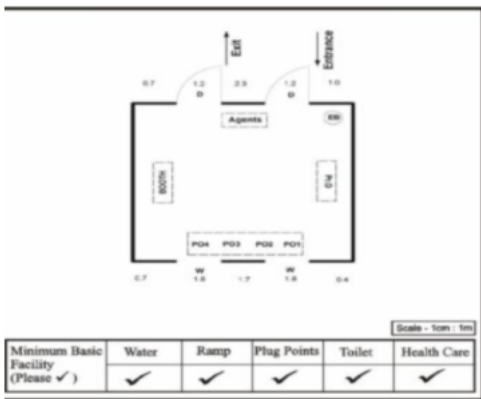

Google Map View

Polling Station Building Front View

Polling Station Front View

Cad View

Key MAP View

1 பெயர் : மசர்கான் தந்தை பெயர்: ஜலில்கான் வீட்டு எண் : 1 வயது : 50 பாலினம் : ஆண்	NUS1801430 Photo is available	2 பெயர் : அஸ்லம் தந்தை பெயர்: யூசுப் வீட்டு எண் : 1 வயது : 50 பாலினம் : ஆண்	NUS1801414 Photo is available	3 பெயர் : சாக்கிரா கணவர் பெயர்: காதர்பாஷா வீட்டு எண் : 1 வயது : 42 பாலினம் : பெண்	NUS1801463 Photo is available
4 பெயர் : தவலத் கணவர் பெயர்: மசர்கான் வீட்டு எண் : 1 வயது : 39 பாலினம் : பெண்	NUS1801422 Photo is available	5 பெயர் : தில்ஷாத் தந்தை பெயர்: காதர்பாஷா வீட்டு எண் : 1 வயது : 36 பாலினம் : பெண்	NUS1801448 Photo is available	6 பெயர் : ரமிஜா தந்தை பெயர்: காதர்பாஷா வீட்டு எண் : 1 வயது : 33 பாலினம் : பெண்	NUS1801455 Photo is available
7 பெயர் : பாத்திமாபீவி கணவர் பெயர்: அகமத்பாஷா வீட்டு எண் : 2 வயது : 85 பாலினம் : பெண்	NUS1801471 Photo is available	8 பெயர் : மண்ணாபீ கணவர் பெயர்: ஹாமத்பாஷா வீட்டு எண் : 2 வயது : 52 பாலினம் : பெண்	NUS1801489 Photo is available	9 பெயர் : சாயிராபானு கணவர் பெயர்: அஸ்லம் வீட்டு எண் : 2 வயது : 46 பாலினம் : பெண்	NUS1801406 Photo is available
10 பெயர் : தஸ்தகீர் தந்தை பெயர்: சான்பாஷா வீட்டு எண் : 2 வயது : 42 பாலினம் : ஆண்	NUS2635225 Photo is available	11 பெயர் : முகமது ரமி தந்தை பெயர்: சந்பாஷா வீட்டு எண் : 02 வயது : 31 பாலினம் : ஆண்	NUS2074235 Photo is available	12 பெயர் : மகாலட்சுமி கணவர் பெயர்: சத்யா நாராயணன் வீட்டு எண் : 2 வயது : 27 பாலினம் : பெண்	NUS2102176 Photo is available
13 பெயர் : கண்ணன் தந்தை பெயர்: தட்சணாமூர்த்தி வீட்டு எண் : 4 வயது : 54 பாலினம் : ஆண்	NUS0714212 Photo is available	14 பெயர் : புஷ்பா கணவர் பெயர்: கண்ணன் வீட்டு எண் : 4 வயது : 47 பாலினம் : பெண்	NUS2491884 Photo is available	15 பெயர் : சூரியா ஏ தந்தை பெயர்: கண்ணன் வீட்டு எண் : 4 வயது : 23 பாலினம் : ஆண்	NUS2565372 Photo is available
16 பெயர் : பீர் முஹம்மது தந்தை பெயர்: முஹம்மது யாசீன் வீட்டு எண் : 5 வயது : 42 பாலினம் : ஆண்	NUS1440007 Photo is available	17 பெயர் : பர்வீன் பானு கணவர் பெயர்: பீர் முஹம்மது வீட்டு எண் : 5 வயது : 32 பாலினம் : பெண்	NUS1440049 Photo is available	18 பெயர் : தமிழா நஸரின் தாயின் பெயர்: சைரா பானு வீட்டு எண் : 5 வயது : 29 பாலினம் : பெண்	NUS1543032 Photo is available
19 பெயர் : காதரியா பேகம் தந்தை பெயர்: பீர் முகமது வீட்டு எண் : 5 வயது : 28 பாலினம் : பெண்	NUS1704444 Photo is available	20 பெயர் : ஜாஸ்மின் ரோஜா தந்தை பெயர்: பீர் முஹம்மது வீட்டு எண் : 5 வயது : 25 பாலினம் : பெண்	NUS2015840 Photo is available	21 பெயர் : சாயீராபானு கணவர் பெயர்: அப்துல்ஹஜீஸ் வீட்டு எண் : 5E வயது : 53 பாலினம் : பெண்	KRC6899132 Photo is available
22 பெயர் : பீர்முகமது தந்தை பெயர்: அப்துல்ஹஜீத் வீட்டு எண் : 6E வயது : 59 பாலினம் : ஆண்	KRC6887145 Photo is available	23 பெயர் : செய்யதுமரியம் கணவர் பெயர்: பீர்முகமது வீட்டு எண் : 6E வயது : 55 பாலினம் : பெண்	NUS2319671 Photo is available	24 பெயர் : சுசீலா கணவர் பெயர்: பாபு வீட்டு எண் : 7 வயது : 46 பாலினம் : பெண்	NUS1542919 Photo is available
25 பெயர் : விஜய் தந்தை பெயர்: பாபு வீட்டு எண் : 7 வயது : 29 பாலினம் : ஆண்	NUS2016046 Photo is available	26 பெயர் : விக்னெஷ் தந்தை பெயர்: வேலு வீட்டு எண் : 7 வயது : 28 பாலினம் : ஆண்	NUS2016012 Photo is available	27 பெயர் : தனலட்சுமி தந்தை பெயர்: ஞானவேல் வீட்டு எண் : 7 வயது : 26 பாலினம் : பெண்	NUS2134559 Photo is available
28 பெயர் : ரேஹுகா ரேணுகா தந்தை பெயர்: வேலு வீட்டு எண் : 7 வயது : 26 பாலினம் : பெண்	NUS2575470 Photo is available	29 பெயர் : வேலு தந்தை பெயர்: மணி வீட்டு எண் : 7E வயது : 47 பாலினம் : ஆண்	KRC6887053 Photo is available	30 பெயர் : கீதா கணவர் பெயர்: வேலு வீட்டு எண் : 7E வயது : 43 பாலினம் : பெண்	KRC6887061 Photo is available